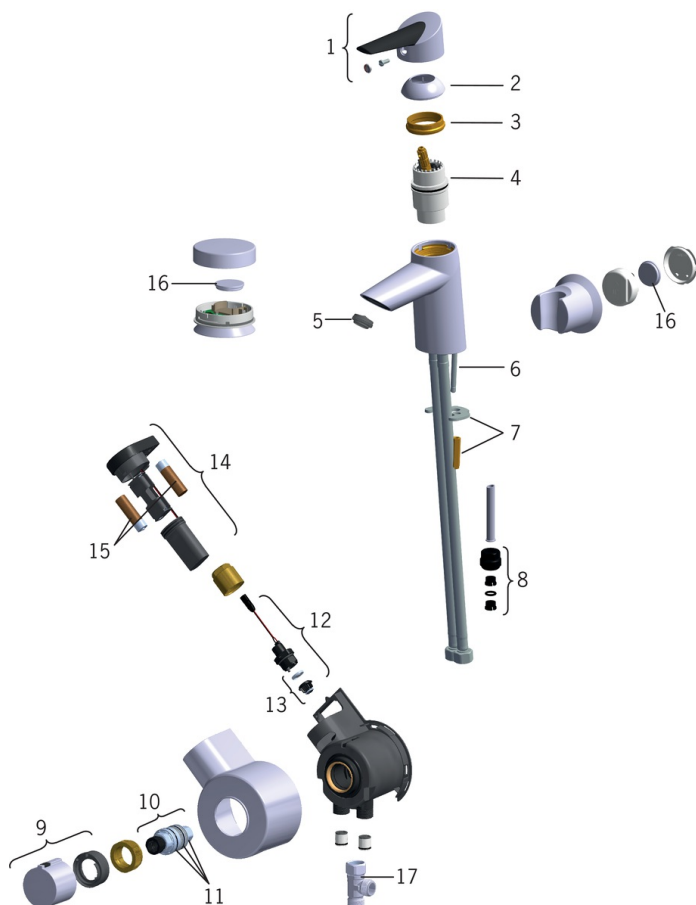

Однорычажный смеситель для умывальника с удобной ручкой, термостатическим блоком управления, ручным душем Smart Bidetta и smart кнопкой. Удобная ручка, выполненная из приятного на ощупь материала, регулирует температуру и скорость потока воды. Термостатический блок управления смесителя поддерживает желаемую температуру воды на одном уровне при пользовании smart кнопкой и душем Smart Bidetta. В производстве были использованы только экологические материалы. В комплект входит гибкая подводка.

- Washbasin
- Однорычажный, Работает от батарейки, Bidetta
- Монтаж на поверхность
- Хром
- Фиксированный излив
- Однорычажный смеситель, Удобная ручка, Ручка с маркировкой X+Г воды
- Типтроник
- Держатель душевой лейки, Шланг для душа (1500 мм)
- Smart Bidetta с дистанционным управлением
- Ограничитель температуры
- Ø 40-мм керамический картридж для управления расходом и температурой воды, Термостатический картридж
- Электромагнитный клапан, Блок управления, Индикатор разряда батареи
- Гибкая подводка
- Пониженное содержание свинца <0.3 %

Установки ПО

Макс. время подачи воды	2 min Bidetta, 6 s (4-15 s) press pad
-------------------------	--

Электрические параметры

Батарея	AA 1.5 V Lithium x 2, CR 2450 3 V x 2
Количество подключаемых устройств	max. 8

Запасные части

SP2715F

Название	Код
01 Рычаг	601319V
02 Защитная чашечка	159053V
03 Зажимная гайка	158726
04 Картридж, комплект	158890
05 Аэратор, STD M24x1 HC A	601500V
06 Крепежный винт (10 шт.), M6x55	158727/10
07 Зажимная пластина с гайками	158697
08 Ниппель	159684
09 Ручка регулировки температуры	159048V
10 Термостат/ узел регулировки	178780V
11 О-кольцо, комплект	178796V
12 Электромагнитный клапан, компл.	601307V
13 Мембрана	601512V
14 Блок управления, 3 V	601590V
15 Батарейка, 1,5 V AA Lithium	600599V
16 Батарейка, CR2450 3 V Lithium	601468V
17 Эжектор	601616V