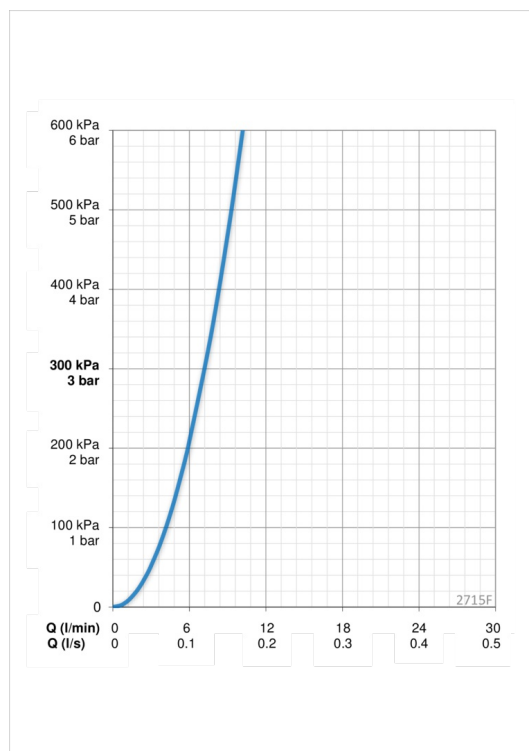

Однорычажный смеситель для умывальника с удобной ручкой, термостатическим блоком управления, ручным душем Smart Bidetta и smart кнопкой. Удобная ручка, выполненная из приятного на ощупь материала, регулирует температуру и скорость потока воды. Термостатический блок управления смесителя поддерживает желаемую температуру воды на одном уровне при пользовании smart кнопкой и душем Smart Bidetta. В производстве были использованы только экологические материалы. В комплект входит гибкая подводка.

- Washbasin
- Однорычажный, Работает от батарейки, Bidetta
- Монтаж на поверхность
- Хром
- Фиксированный излив
- Однорычажный смеситель, Удобная ручка, Ручка с маркировкой X+Г воды
- Типтроник
- Держатель душевой лейки, Шланг для душа (1500 мм)
- Smart Bidetta с дистанционным управлением
- Ограничитель температуры
- Ø 40-мм керамический картридж для управления расходом и температурой воды, Термостатический картридж
- Электромагнитный клапан, Блок управления, Индикатор разряда батареи
- Гибкая подводка
- Пониженное содержание свинца <0.3 %

ТЕХНИЧЕСКИЕ ДАННЫЕ

Параметры расхода воды

Расход воды при 300 кПа	0.12 l/s
Потеря давления при расходе 0.1 л/с	200 kPa

Технические характеристики

Подключение горячей воды	max. +70°C
Рабочее давление	100 - 1000 kPa
Установочные размеры	G1/2 / G3/8
Длина/расстояние	98 mm
Материал	Латунь/композит

Установки ПО

Макс. время подачи воды	2 min Bidetta, 6 s (4-15 s) press pad

Электрические параметры

Батарея	AA 1.5 V Lithium x 2, CR 2450 3 V x 2
Количество подключаемых устройств	max. 8

Regulations

Директива EMC	CE 2004/108/EC
Стандарт EN	EN 15091, EN 817
Уровень шума	I (ISO 3822)
Степень защиты	IP 55

Тип разрешения