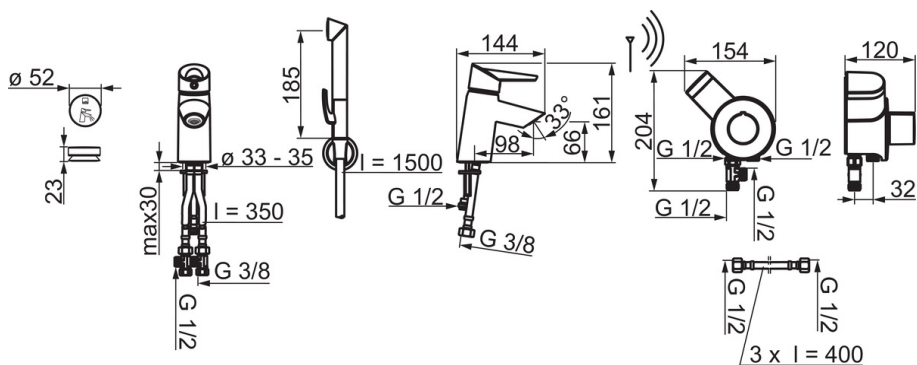

Запасные части

SP2715F

Название	Код
01 Рычаг	601319V
02 Защитная чашечка	159053V
03 Зажимная гайка	158726
04 Картридж, комплект	158890
05 Аэратор, STD M24x1 HC A	601500V
06 Крепежный винт (10 шт.), M6x55	158727/10
07 Зажимная пластина с гайками	158697
08 Ниппель	159684
09 Ручка регулировки температуры	159048V
10 Термостат/ узел регулировки	178780V
11 О-кольцо, комплект	178796V
12 Электромагнитный клапан, компл.	601307V
13 Мембрана	601512V
14 Блок управления, 3 V	601590V
15 Батарейка, 1,5 V AA Lithium	600599V
16 Батарейка, CR2450 3 V Lithium	601468V
17 Эжектор	601616V