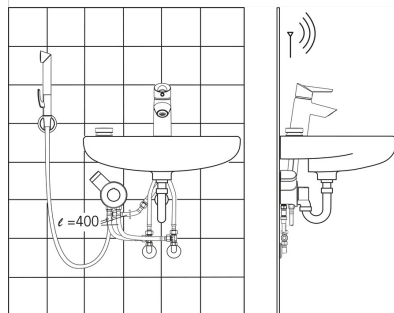

Однорычажный смеситель для умывальника с удобной ручкой, термостатическим блоком управления, ручным душем Smart Bidetta и smart кнопкой. Удобная ручка, выполненная из приятного на ощупь материала, регулирует температуру и скорость потока воды. Термостатический блок управления смесителя поддерживает желаемую температуру воды на одном уровне при пользовании smart кнопкой и душем Smart Bidetta. В производстве были использованы только экологические материалы. В комплект входит гибкая подводка.

- Washbasin
- Однорычажный, Работает от батарейки, Bidetta
- Монтаж на поверхность
- Хром
- Фиксированный излив
- Однорычажный смеситель, Удобная ручка, Ручка с маркировкой X+Г воды
- Типтроник
- Держатель душевой лейки, Шланг для душа (1500 мм)
- Smart Bidetta с дистанционным управлением
- Ограничитель температуры
- Ø 40-мм керамический картридж для управления расходом и температурой воды, Термостатический картридж
- Электромагнитный клапан, Блок управления, Индикатор разряда батареи
- Гибкая подводка
- Пониженное содержание свинца <0.3 %

ТЕХНИЧЕСКИЕ ДАННЫЕ

Параметры расхода воды

Расход воды при 300 кПа	0.12 l/s
Потеря давления при расходе 0.1 л/с	200 kPa

Технические характеристики

Подключение горячей воды	max. +70°C
Рабочее давление	100 - 1000 kPa
Установочные размеры	G1/2 / G3/8
Длина/расстояние	98 mm
Материал	Латунь/композит

Установки ПО

Макс. время подачи воды	2 min Bidetta, 6 s (4-15 s) press pad

Электрические параметры

Батарея	AA 1.5 V Lithium x 2, CR 2450 3 V x 2
Количество подключаемых устройств	max. 8

Regulations

Директива EMC	CE 2004/108/EC
Стандарт EN	EN 15091, EN 817
Уровень шума	I (ISO 3822)
Степень защиты	IP 55

Тип разрешения