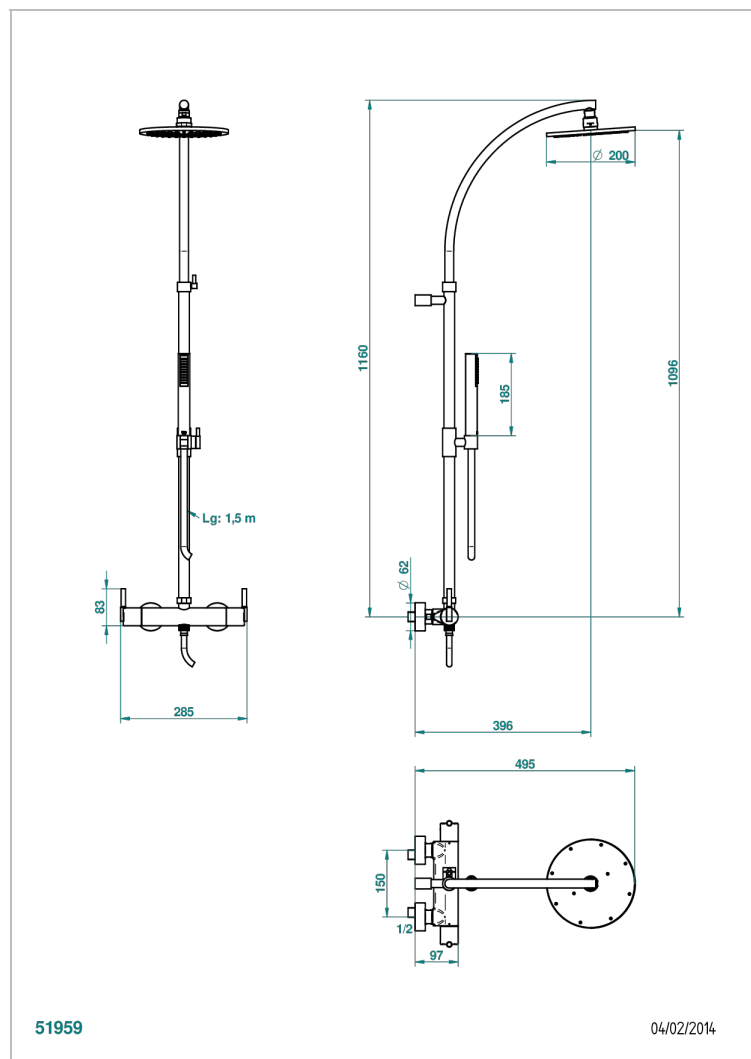

АНОА С ЧЕРНЫМИ РОГОВЫМИ ВСТАВКАМИ

THG[®]
PARIS

G5D-6529CD

Смеситель термостатический для душа настенного монтажа 1/2" с душевой колонной, верхним душем Ø 200 мм, ручным душем и шлангом

ХАРАКТЕРИСТИКИ

- Аноа с чёрными роговыми вставками
- Смеситель термостатический для душа настенного монтажа 1/2" с душевой колонной, верхним душем Ø 200 мм, ручным душем и шлангом

ДОСТУПНЫЕ ВАРИАНТЫ ПОКРЫТИЙ

Аранья (чёрный никель) - D24
Золото - F01
Матовый никель - C01
Никель - B01
Светлое золото - F30
Хром - A02