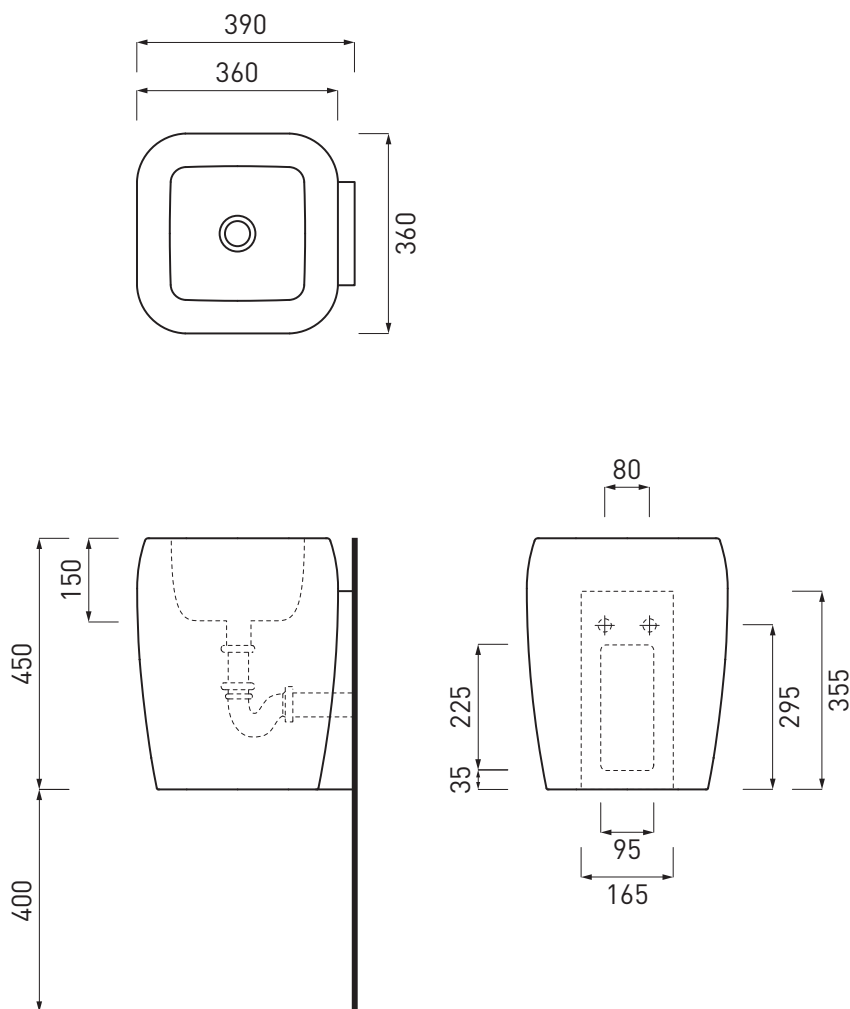

**54/A** - Fissaggi per lavabi sospesi / fixing parts for wall-hung washbasins

**FINITURE**

FINISHES

● Bianco/white - glossy

DoP No. 14688.01

Luglio 2020

**ATTENZIONE:**  
Superfici, pesi e misure riportate possono presentare leggere differenze rispetto ai pezzi reali, in considerazione e accordo delle caratteristiche di tolleranza intrinseche del materiale ceramico e del suo processo produttivo. L'azienda si riserva di cambiare schede tecniche e caratteristiche di funzionamento degli articoli in ogni momento e senza necessità di preavviso.