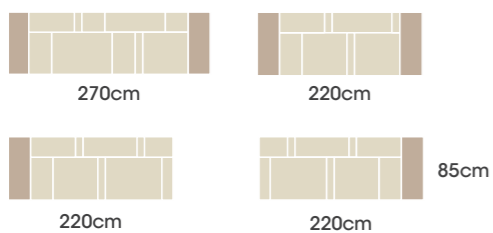

EASY CHAIR · BUTACA · CHAUFFEUSE

TABLES · MESAS · TABLES

XS COLLECTION · COLECCIÓN XS · COLLECTION XS

XS armchair · Sillón XS · Fauteuil XS

WIDE ARM OPTIONS · OPCIONES BRAZO ANCHO · OPTION ACCOUDOIR LARGE

METAL FINISHES · ACABADOS METÁLICOS · FINITIONS METAUX

STANDARD

OPTIONAL

RAL 7043

RAL 8019

RAL 1019

WOOD FINISHES · ACABADOS MADERA · FINITIONS BOIS

RAL 7043

RAL 1019

RAL 8019

DESIGNED BY RAMÓN ESTEVE

Ramón Esteve is an architect by the Superior Technical School of Madrid since 1990.

Harmony, serenity and essentiality are some of the constant that appear in his work and that announce his will of contributing much more than building to the environment. The result is the generation of environments with an encircling atmosphere, that cause unique experiences.

His portfolio includes extensive national and international experience in public projects: sanitary, educational and cultural; private buildings for public use; offices, bank, playful, interior design of hotels, restaurants, shops or installations of ephemeral architecture. Mention aside deserves his work in the field of the exclusive houses, where his philosophy is shown in his true magnitude. In the area of product design, at present collaborates with well known prestige brands.

Professor of the Architecture School of University Politécnica of Valencia since 2005. Habitually gives workshops and conferences above architecture and design. He has received numerous prizes by his work as the architect and designer.

* The colours printed on this catalogue may differ from the real colours. Please check the colours in our swatch card or in the RAL colour samples.