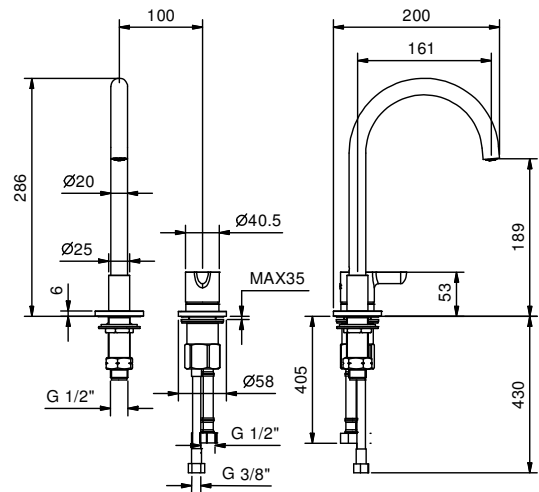

Комментарии:

сертификаты:

leadfree

NEW