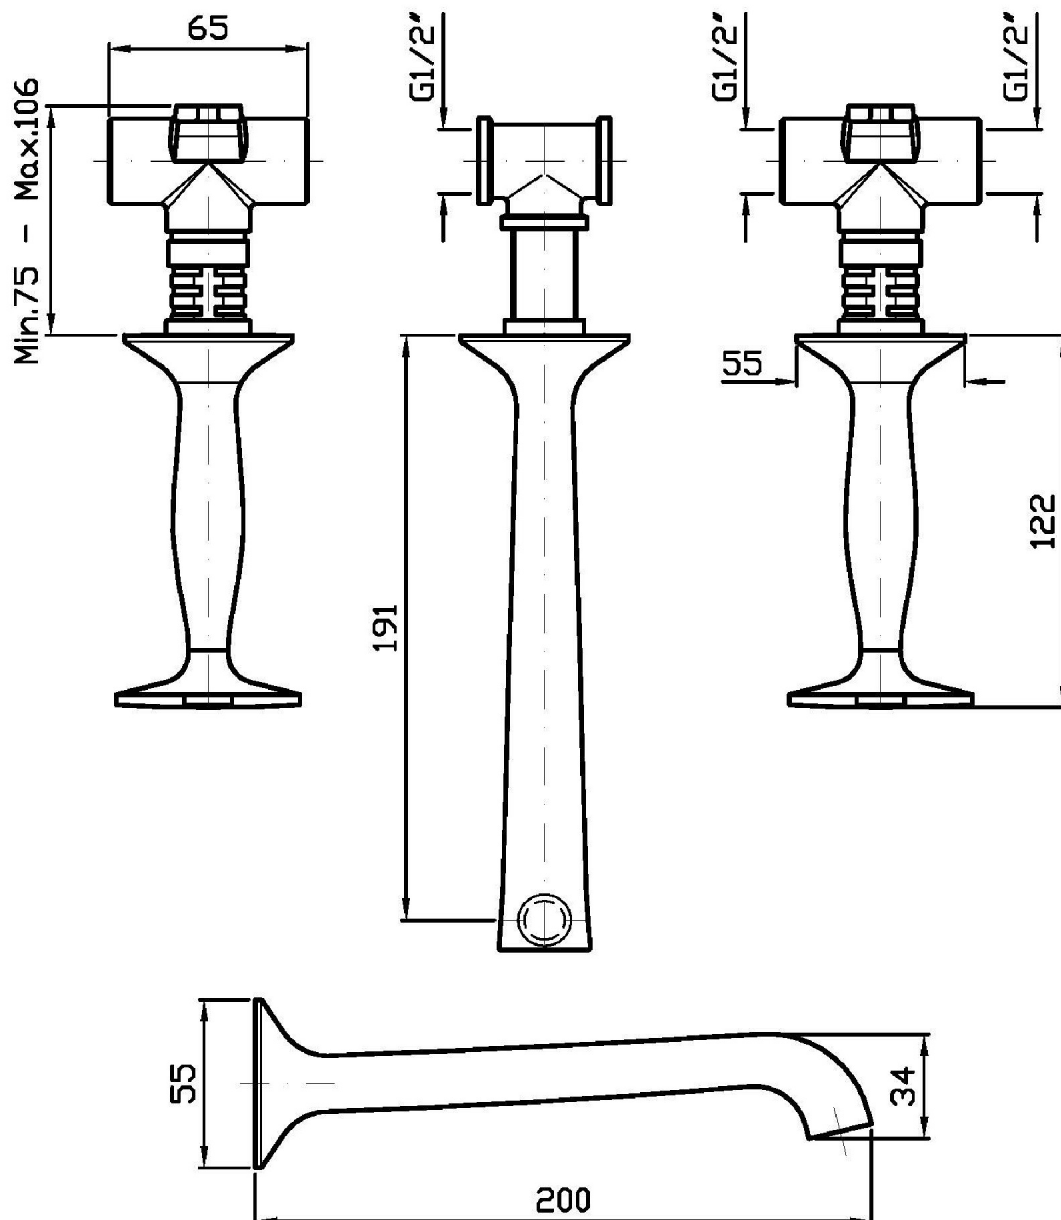

BELLAGIO

ZB1699

Disegno Complessivo / Overall Drawing