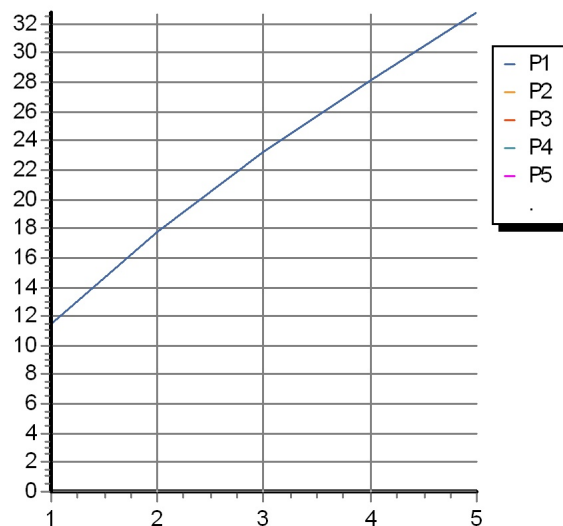

BELLAGIO

ZB1699 Portate / Flowrates (lt/min)

PRESSIONE PRESSURE	1 BAR	2 BAR	3 BAR	4 BAR	5 BAR
P1 LAVABO BASIN	11,5	17,8	23,2	28,2	32,8
P2					
P3					
P4					
P5					

BELLAGIO

ZB1699 Pesì e Misure / Weights and Sizes

Peso (Kg) Weight (lb)	2,31 (Kg)	5,09 (lb)
Volume test (dc3) - (in3)	7,43 (dc3)	453,41 (in3)
h (mm) - (in)	90,00 (mm)	3,54 (in)
L1 (mm) - (in)	250,00 (mm)	9,84 (in)
L2 (mm) - (in)	330,00 (mm)	12,99 (in)