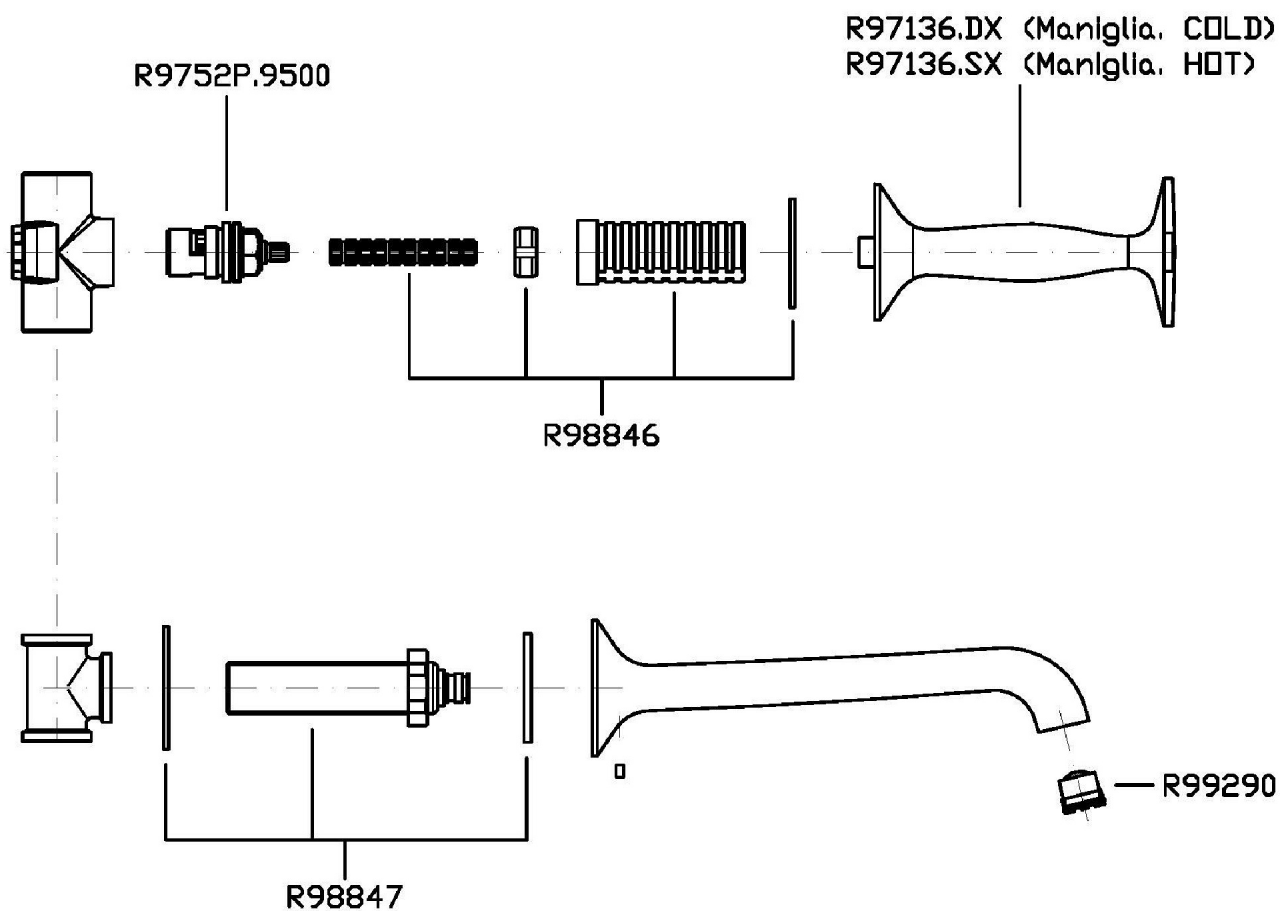

BELLAGIO

ZB1699

Batteria lavabo incasso a 3 fori. / 3 hole built-in basin mixer.

Batteria lavabo incasso a 3 fori con aeratore.

3 hole built-in basin mixer, with aerator.

R99500

Parte incasso corpo unico, interasse 200 mm /
Assembled built-in part, interaxe 200 mm.

R99504

Parte incasso con elementi liberi, distanza
variabile / Built-in part, not assembled,
variable distance.

Finiture / Finishes

Cromo / Chrome

Nickel Lucido / Polished
Nickel

C8

Oro / Gold

C40

BELLAGIO

ZB1699 Portate / Flowrates (lt/min)

PRESSIONE PRESSURE	1 BAR	2 BAR	3 BAR	4 BAR	5 BAR
P1 LAVABO BASIN	11,5	17,8	23,2	28,2	32,8
P2					
P3					
P4					
P5					

BELLAGIO

ZB1699 Pesì e Misure / Weights and Sizes

Peso (Kg) Weight (lb)	2,31 (Kg)	5,09 (lb)
Volume test (dc3) - (in3)	7,43 (dc3)	453,41 (in3)
h (mm) - (in)	90,00 (mm)	3,54 (in)
L1 (mm) - (in)	250,00 (mm)	9,84 (in)
L2 (mm) - (in)	330,00 (mm)	12,99 (in)