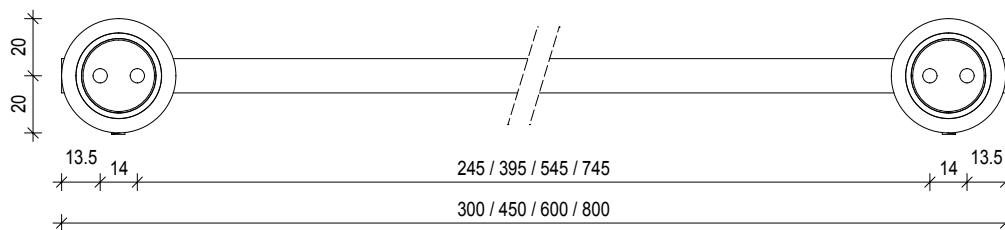

STONE
HTE 30
HTE 45
HTE 60
HTE 80

Handtuchstange

Towel rail

Barre porte serviette

Porta salvietta

Alle Angaben ohne
Gewähr. Maß und
Modelländerungen
vorbehalten.
*All information without
engagement. Measurement
and changes
conditionally.*