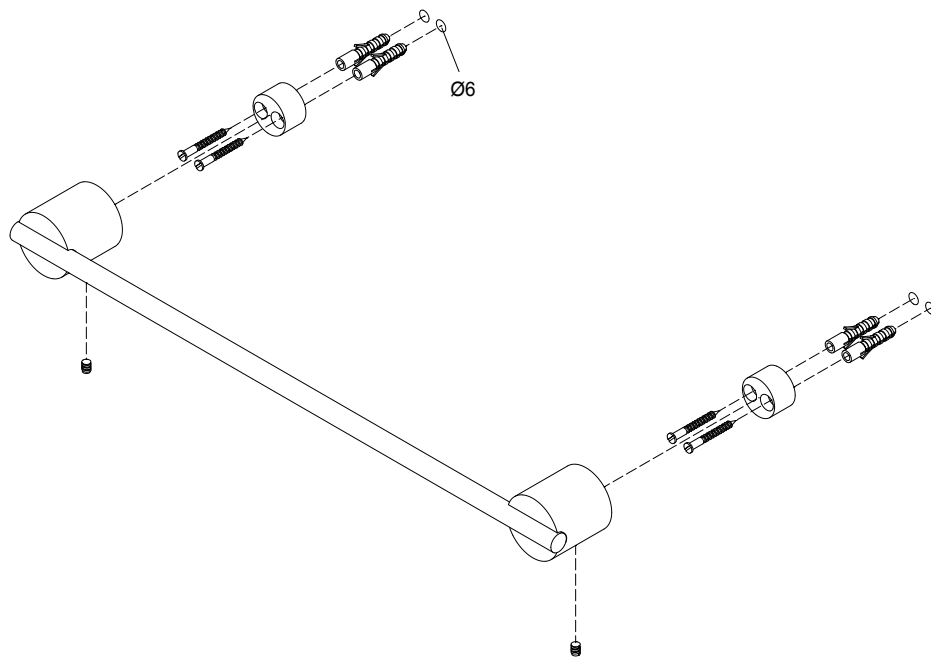

STONE
HTE 30
HTE 45
HTE 60
HTE 80

Handtuchstange

Towel rail

Barre porte serviette

Porta salvietta

Alle Angaben ohne
Gewähr. Maß und
Modelländerungen
vorbehalten.
*All information without
engagement. Measurement
and changes
conditionally.*