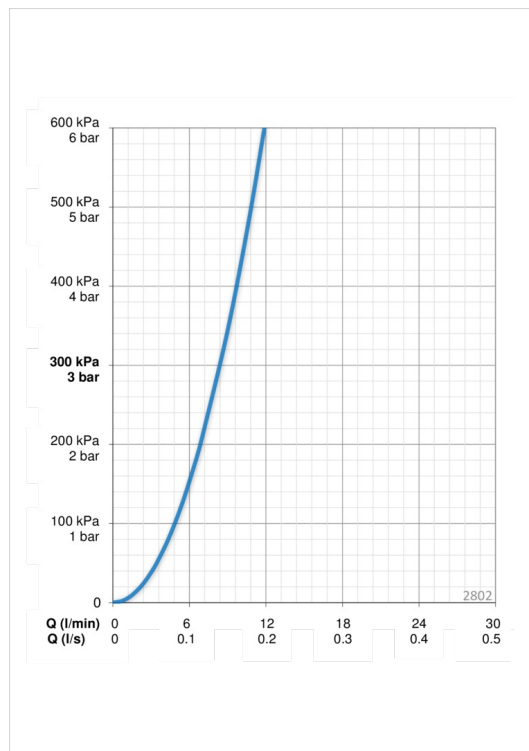

EAN: 6414150058646
static.oras.com/2802

Высокий смеситель с ручным душем Bidetta, с подводкой из медных трубок, с донным клапаном.

- Washbasin
- Однорычажный, Bidetta
- Монтаж на поверхность
- Хром
- Фиксированный излив
- Каскадный
- Однорычажный смеситель, Рукоятка с маркировкой X+Г воды
- Донный клапан
- Держатель душевой лейки, Шланг для душа (1500 мм)
- Ручной душ Bidetta
- Ограничитель температуры
- ϕ 40-мм керамический картридж для управления расходом и температурой воды
- Медная подводка

ТЕХНИЧЕСКИЕ ДАННЫЕ

Параметры расхода воды

Расход воды при 300 кПа	0.14 l/s
Потеря давления при расходе 0.1 л/с	150 kPa

Технические характеристики

Подключение горячей воды	max. +80°C
Рабочее давление	50 - 1000 kPa
Установочные размеры	ϕ10 mm
Длина/расстояние	160 mm
Материал	Латунь

Regulations

Стандарт EN	EN 817
Уровень шума	I (ISO 3822)

Тип разрешения

Сертификат STF	VTT-RTH-04951-08
Sintef	Sintef Nr. 1322
KIWA SE	1564