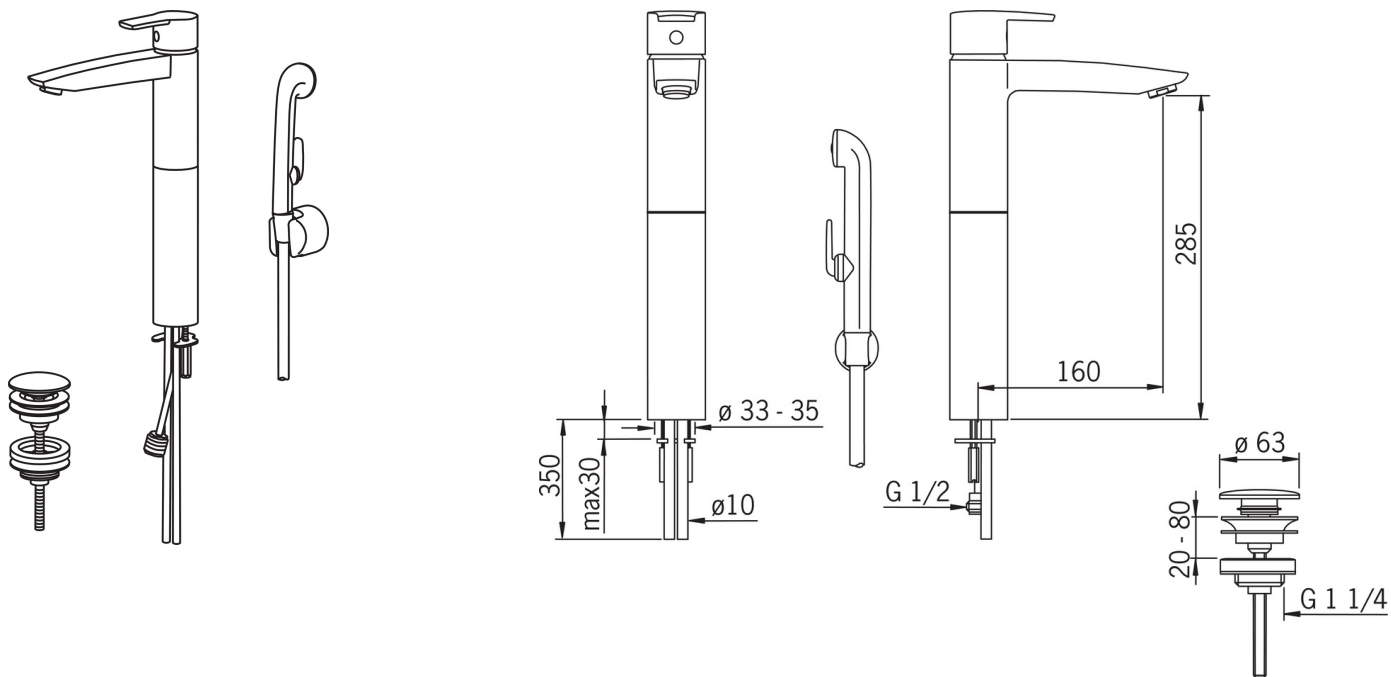

EAN: 6414150058646
static.oras.com/2802

Высокий смеситель с ручным душем Bidetta, с подводкой из медных трубок, с донным клапаном.

- Washbasin
- Однорычажный, Bidetta
- Монтаж на поверхность
- Хром
- Фиксированный излив
- Каскадный
- Однорычажный смеситель, Рукоятка с маркировкой X+Г воды
- Донный клапан
- Держатель душевой лейки, Шланг для душа (1500 мм)
- Ручной душ Bidetta
- Ограничитель температуры
- ϕ 40-мм керамический картридж для управления расходом и температурой воды
- Медная подводка

ТЕХНИЧЕСКИЕ ДАННЫЕ

Параметры расхода воды

Расход воды при 300 кПа	0.14 l/s
Потеря давления при расходе 0.1 л/с	150 kPa

Технические характеристики

Подключение горячей воды	max. +80°C
Рабочее давление	50 - 1000 kPa
Установочные размеры	ϕ10 mm
Длина/расстояние	160 mm
Материал	Латунь

Regulations

Стандарт EN	EN 817
Уровень шума	I (ISO 3822)

Тип разрешения

Сертификат STF	VTT-RTH-04951-08
Sintef	Sintef Nr. 1322
KIWA SE	1564

Запасные части

SP2810

Код	Название	Код
01	Рычаг	159050V
02	Защитная чашечка	159053V
03	Зажимная гайка	158726
04	Картридж, комплект	158890
05	Аэратор, M24 x 1 STD HC A	232211
06	Аэратор с шарниром, M24x1/M24x1	232511
07	Крепежный винт (10 шт.), M6x55	158727/10
08	Зажимная пластина с гайками	158697