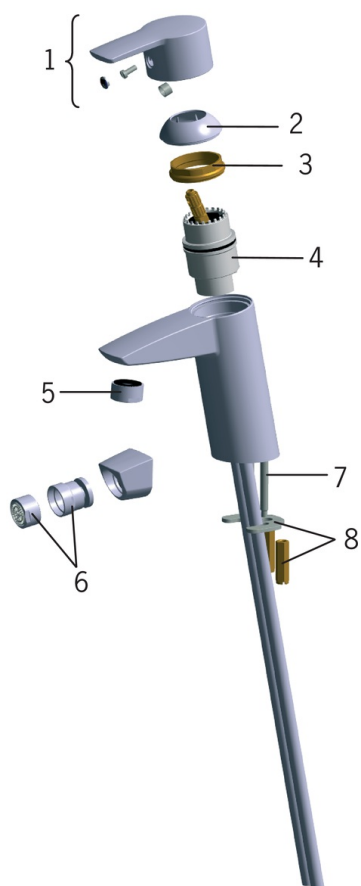

EAN: 6414150058646
static.oras.com/2802

Высокий смеситель с ручным душем Bidetta, с подводкой из медных трубок, с донным клапаном.

- Washbasin
- Однорычажный, Bidetta
- Монтаж на поверхность
- Хром
- Фиксированный излив
- Каскадный
- Однорычажный смеситель, Рукоятка с маркировкой X+Г воды
- Донный клапан
- Держатель душевой лейки, Шланг для душа (1500 мм)
- Ручной душ Bidetta
- Ограничитель температуры
- ϕ 40-мм керамический картридж для управления расходом и температурой воды
- Медная подводка

ТЕХНИЧЕСКИЕ ДАННЫЕ

Параметры расхода воды

Расход воды при 300 кПа	0.14 l/s
Потеря давления при расходе 0.1 л/с	150 kPa

Технические характеристики

Подключение горячей воды	max. +80°C
Рабочее давление	50 - 1000 kPa
Установочные размеры	ϕ10 mm
Длина/расстояние	160 mm
Материал	Латунь

Regulations

Стандарт EN	EN 817
Уровень шума	I (ISO 3822)

Тип разрешения

Сертификат STF	VTT-RTH-04951-08
Sintef	Sintef Nr. 1322
KIWA SE	1564

Запасные части

SP2810

Код	Название	Код
01	Рычаг	159050V
02	Защитная чашечка	159053V
03	Зажимная гайка	158726
04	Картридж, комплект	158890
05	Аэратор, M24 x 1 STD HC A	232211
06	Аэратор с шарниром, M24x1/M24x1	232511
07	Крепежный винт (10 шт.), M6x55	158727/10
08	Зажимная пластина с гайками	158697