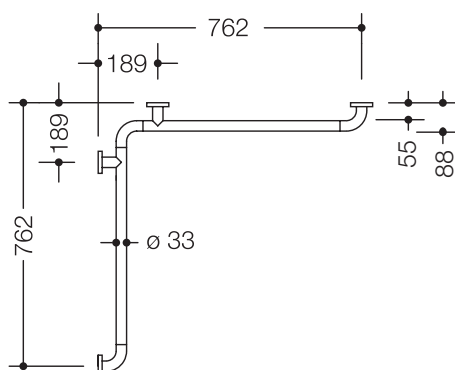

Abmessungen in mm

Farben

Polyamid, matt

Alternative Farben

Polyamid

Technische Änderungen vorbehalten, 08.03.2022