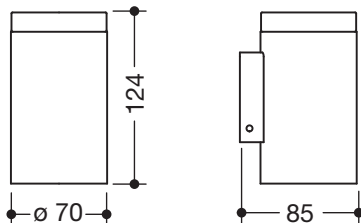

Abmessungen in mm

Oberflächen/Farben

Die Farbe AY läuft zum 31.03.2023 aus

Alternative Oberflächen

Technische Änderungen vorbehalten, 29.03.2022