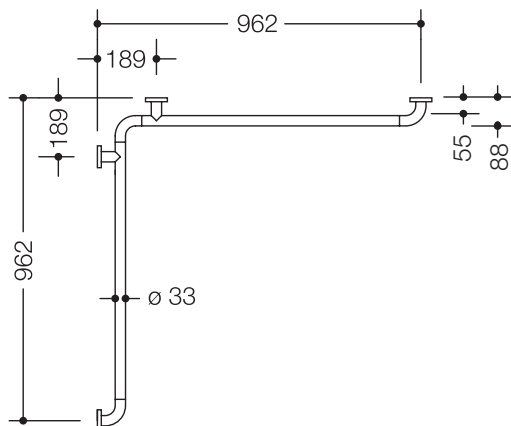

Abmessungen in mm

Farben

Polyamid, matt

Alternative Farben

Polyamid

Technische Änderungen vorbehalten, 08.03.2022

HEWI Heinrich Wilke GmbH
Postfach 1260
D-34442 Bad Arolsen

Telefon: +49 5691 82-0
Telefax: +49 5691 82-319

info@hewi.de
www.hewi.com