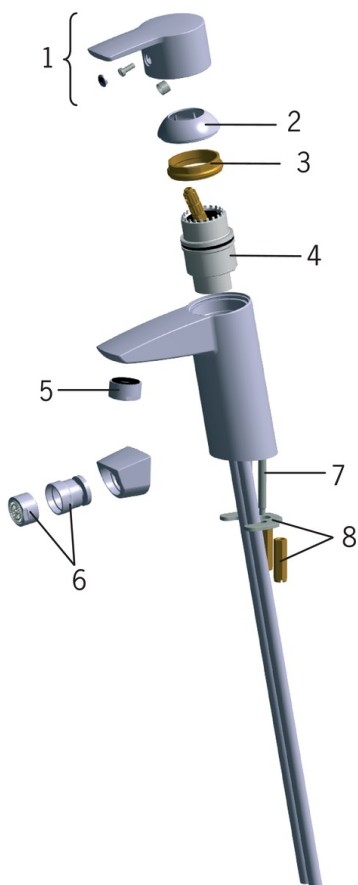

SP2810

Название	Код
01 Рычаг	159050V
02 Защитная чашечка	159053V
03 Зажимная гайка	158726
04 Картридж, комплект	158890
05 Аэратор, M24 x 1 STD HC A	232211
06 Аэратор с шарниром, M24x1/M24x1	232511
07 Крепежный винт (10 шт.), M6x55	158727/10
08 Зажимная пластина с гайками	158697