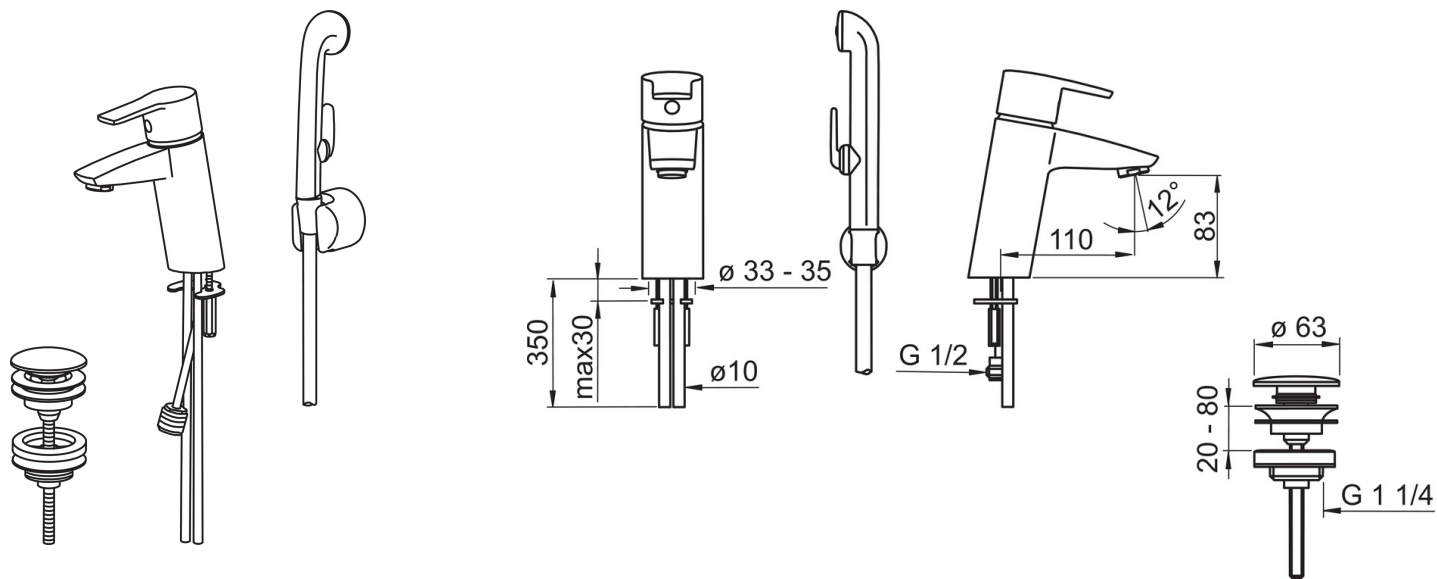

Запасные части