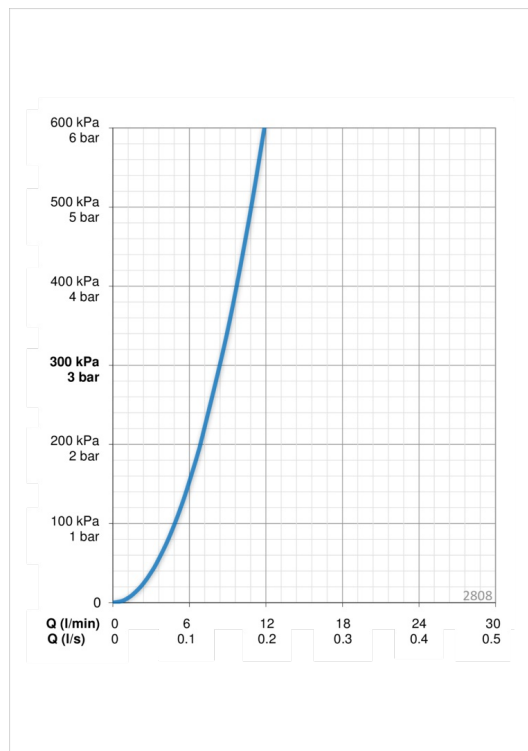

Смеситель для умывальника с донным клапаном и ручным душем Bidetta, с подводкой из медных трубок

- Washbasin
- Однорычажный, Bidetta
- Монтаж на поверхность
- Хром
- Фиксированный излив
- Каскадный
- Однорычажный смеситель, Ручьятка с маркировкой X+Г воды
- Донный клапан
- Держатель душевой лейки, Шланг для душа (1500 мм)
- Ручной душ Bidetta
- Ограничитель температуры
- ϕ 40-мм керамический картридж для управления расходом и температурой воды
- Медная подводка

ТЕХНИЧЕСКИЕ ДАННЫЕ

Параметры расхода воды

Расход воды при 300 кПа	0.14 l/s
Потеря давления при расходе 0.1 л/с	140 kPa

Технические характеристики

Подключение горячей воды	max. +80°C
Рабочее давление	50 - 1000 kPa
Установочные размеры	ϕ10 mm
Длина/расстояние	110 mm
Материал	Латунь

Regulations

Стандарт EN	EN 817
Уровень шума	I (ISO 3822)

Тип разрешения

Сертификат STF	VTT-RTH-04951-08
Sintef	Sintef Nr. 1322
KIWA SE	1564