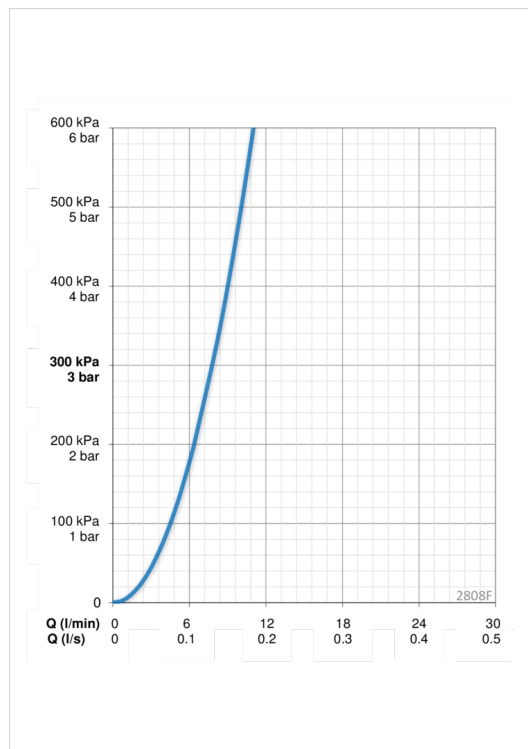

EAN: 6414150059896
static.oras.com/2808F

Смеситель для умывальника с донным клапаном, с гибкими подводками и ручным душем Bidetta

- Washbasin
- Однорычажный, Bidetta
- Монтаж на поверхность
- Хром
- Фиксированный излив
- Каскадный
- Однорычажный смеситель, Рукоятка с маркировкой Х+Г воды
- Донный клапан
- Держатель душевой лейки, Шланг для душа (1500 мм)
- Ручной душ Bidetta
- Ограничитель температуры
- ϕ 40-мм керамический картридж для управления расходом и температурой воды
- Гибкая подводка

ТЕХНИЧЕСКИЕ ДАННЫЕ

Параметры расхода воды

Расход воды при 300 кПа	0.13 l/s
Потеря давления при расходе 0.1 л/с	175 кПа

Технические характеристики

Подключение горячей воды	max. +80°C
Рабочее давление	50 - 1000 кПа
Установочные размеры	G3/8
Длина/расстояние	110 mm
Материал	Латунь

Regulations

Стандарт EN	EN 817
Уровень шума	I (ISO 3822)

Тип разрешения

KIWA SE	1564