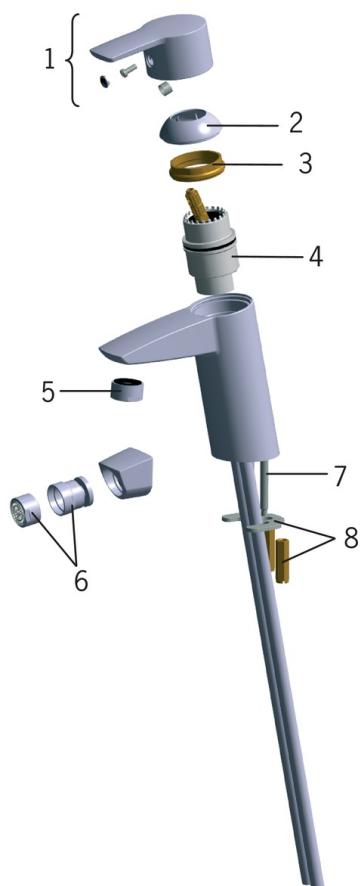

EAN: 6414150059896
static.oras.com/2808F

Смеситель для умывальника с донным клапаном, с гибкими подводками и ручным душем Bidetta

- Washbasin
- Однорычажный, Bidetta
- Монтаж на поверхность
- Хром
- Фиксированный излив
- Каскадный
- Однорычажный смеситель, Рукоятка с маркировкой Х+Г воды
- Донный клапан
- Держатель душевой лейки, Шланг для душа (1500 мм)
- Ручной душ Bidetta
- Ограничитель температуры
- ϕ 40-мм керамический картридж для управления расходом и температурой воды
- Гибкая подводка

ТЕХНИЧЕСКИЕ ДАННЫЕ

Параметры расхода воды

Расход воды при 300 кПа	0.13 l/s
Потеря давления при расходе 0.1 л/с	175 кПа

Технические характеристики

Подключение горячей воды	max. +80°C
Рабочее давление	50 - 1000 кПа
Установочные размеры	G3/8
Длина/расстояние	110 mm
Материал	Латунь

Regulations

Стандарт EN	EN 817
Уровень шума	I (ISO 3822)

Тип разрешения

KIWA SE	1564
---------	-------------

Запасные части

SP2810

Название	Код
01 Рычаг	159050V
02 Защитная чашечка	159053V
03 Зажимная гайка	158726
04 Картридж, комплект	158890
05 Аэратор, M24 x 1 STD HC A	232211
06 Аэратор с шарниром, M24x1/M24x1	232511
07 Крепежный винт (10 шт.), M6x55	158727/10
08 Зажимная пластина с гайками	158697