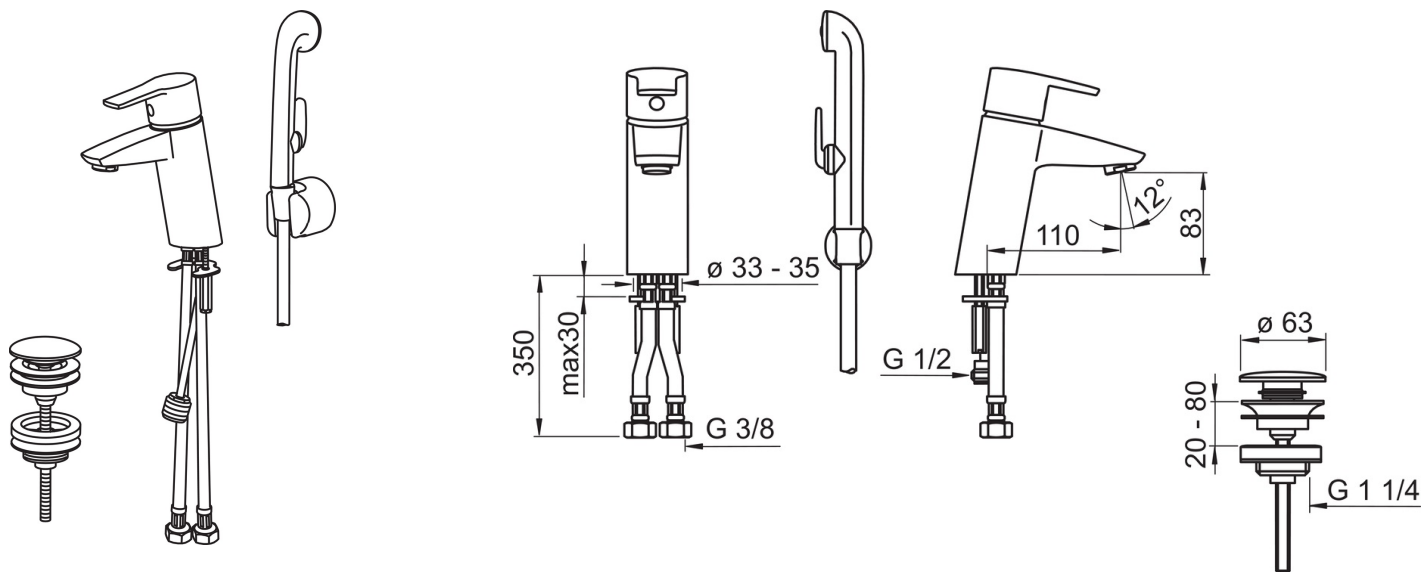

EAN: 6414150059896
static.oras.com/2808F

Смеситель для умывальника с донным клапаном, с гибкими подводками и ручным душем Bidetta

- Washbasin
- Однорычажный, Bidetta
- Монтаж на поверхность
- Хром
- Фиксированный излив
- Каскадный
- Однорычажный смеситель, Рукоятка с маркировкой Х+Г воды
- Донный клапан
- Держатель душевой лейки, Шланг для душа (1500 мм)
- Ручной душ Bidetta
- Ограничитель температуры
- ϕ 40-мм керамический картридж для управления расходом и температурой воды
- Гибкая подводка

ТЕХНИЧЕСКИЕ ДАННЫЕ

Параметры расхода воды

Расход воды при 300 кПа	0.13 l/s
Потеря давления при расходе 0.1 л/с	175 кПа

Технические характеристики

Подключение горячей воды	max. +80°C
Рабочее давление	50 - 1000 кПа
Установочные размеры	G3/8
Длина/расстояние	110 mm
Материал	Латунь

Regulations

Стандарт EN	EN 817
Уровень шума	I (ISO 3822)

Тип разрешения

KIWA SE	1564
---------	-------------

Запасные части

SP2810

Название	Код
01 Рычаг	159050V
02 Защитная чашечка	159053V
03 Зажимная гайка	158726
04 Картридж, комплект	158890
05 Аэратор, M24 x 1 STD HC A	232211
06 Аэратор с шарниром, M24x1/M24x1	232511
07 Крепежный винт (10 шт.), M6x55	158727/10
08 Зажимная пластина с гайками	158697