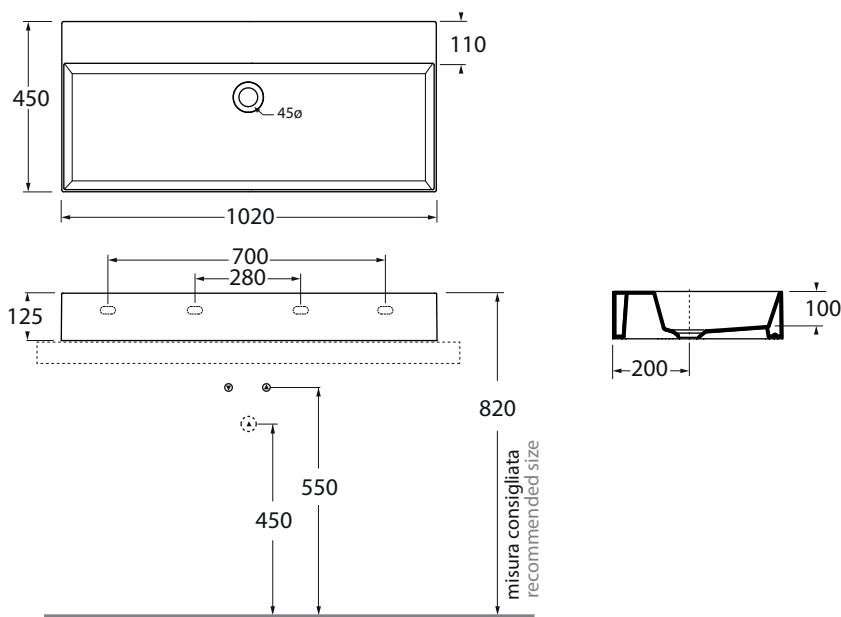

ELLP102450Q0 MK/CR/NR/OC

finiture LUXURY/Le malteceramiche finishing

ELLP102450Q0...

(Specificare il colore al momento dell'ordine/Specify the color when ordering)

ELLP102450Q0 OG/PL/OR

CM 102X45XH12,5

plt Italy pz. 10- plt export pcs. 17

kg 29,5

scala/scale 1:20 dimensioni/dimensions in mm

Gamma di colori disponibile per lavabo e copripiletta PILCE

Color range available for washbasins and drain cap PILCE

COLORS 1250°

LUXURY

le MALTECERAMICHE