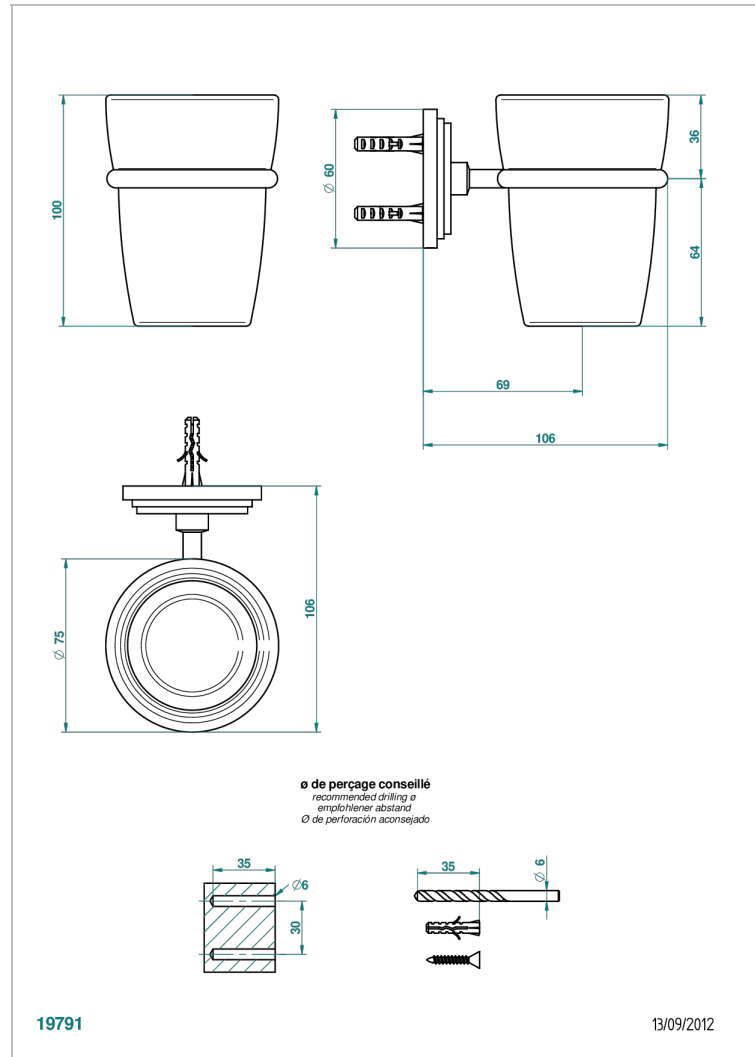

FRIVOLE С РУКОЯТКАМИ

G2S-536

Стакан настенный для зубных щёток

THG[®]
PARIS

ХАРАКТЕРИСТИКИ

- Frivole с рукоятками
- Стакан настенный для зубных щёток

ДОСТУПНЫЕ ВАРИАНТЫ ПОКРЫТИЙ

Blush PVD - H62
Graphite PVD - H64
Matt Umber PVD - H67
Matt blush PVD - H60
Matt graphite PVD - H65
Umber PVD - H66