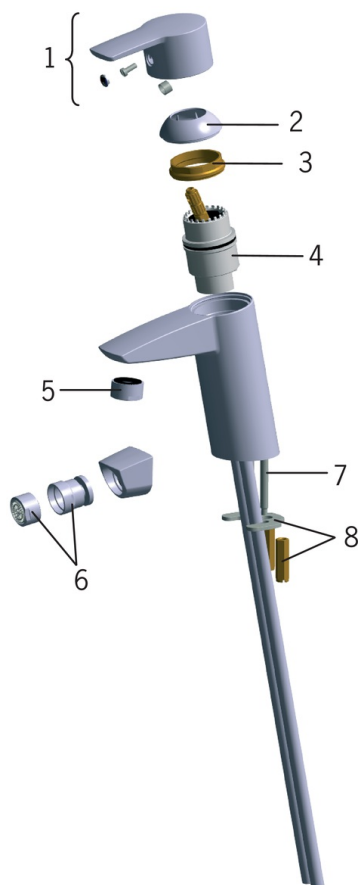

EAN: 6414150058240
static.oras.com/2812

Смеситель для умывальника с ручным душем Bidetta, с подводкой из медных трубок

- Washbasin
- Однорычажный, Bidetta
- Монтаж на поверхность
- Хром
- Фиксированный излив
- Каскадный
- Однорычажный смеситель, Ручка с маркировкой X+Г воды
- Держатель душевой лейки, Шланг для душа (1500 мм)
- Ручной душ Bidetta
- Ограничитель температуры
- ϕ 40-мм керамический картридж для управления расходом и температурой воды
- Медная подводка

ТЕХНИЧЕСКИЕ ДАННЫЕ

Параметры расхода воды

Расход воды при 300 кПа	0.14 l/s
Потеря давления при расходе 0.1 л/с	140 kPa

Технические характеристики

Подключение горячей воды	max. +80°C
Рабочее давление	50 - 1000 kPa
Установочные размеры	ϕ10 mm
Длина/расстояние	110 mm
Материал	Латунь

Regulations

Стандарт EN	EN 817
Уровень шума	I (ISO 3822)

Тип разрешения

Сертификат STF	VTT-RTH-04951-08
Sintef	Sintef Nr. 1322
KIWA SE	1564

Запасные части

SP2810

	Название	Код
01	Рычаг	159050V
02	Защитная чашечка	159053V
03	Зажимная гайка	158726
04	Картридж, комплект	158890
05	Аэратор, M24 x 1 STD HC A	232211
06	Аэратор с шарниром, M24x1/M24x1	232511
07	Крепежный винт (10 шт.), M6x55	158727/10
08	Зажимная пластина с гайками	158697