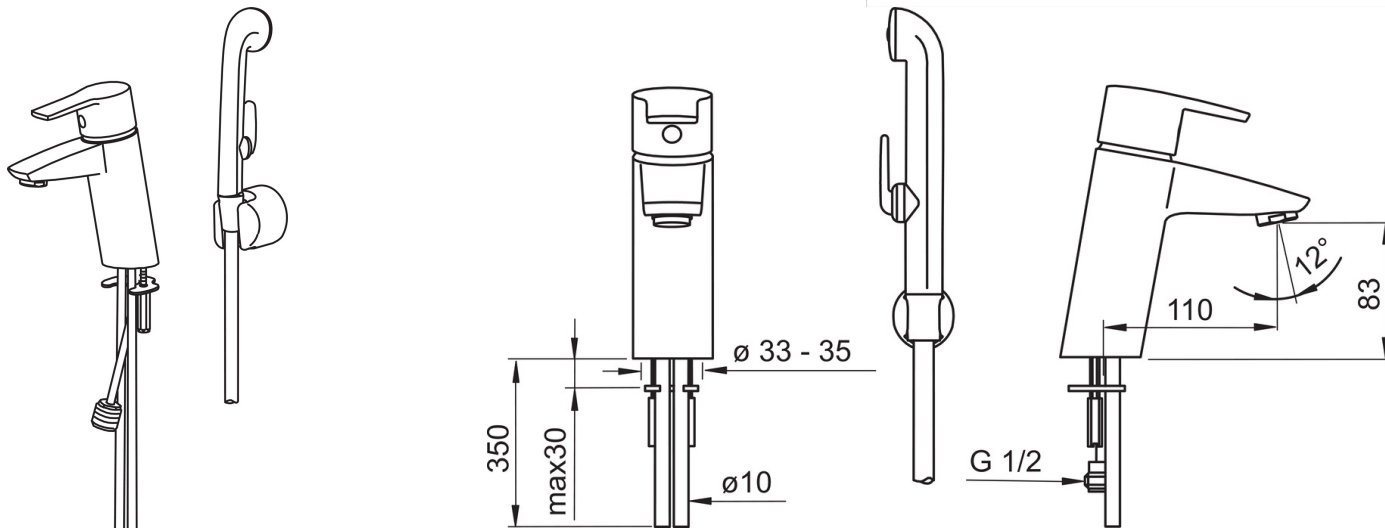

EAN: 6414150058240
static.oras.com/2812

Смеситель для умывальника с ручным душем Bidetta, с подводкой из медных трубок

- Washbasin
- Однорычажный, Bidetta
- Монтаж на поверхность
- Хром
- Фиксированный излив
- Каскадный
- Однорычажный смеситель, Ручка с маркировкой X+Г воды
- Держатель душевой лейки, Шланг для душа (1500 мм)
- Ручной душ Bidetta
- Ограничитель температуры
- ϕ 40-мм керамический картридж для управления расходом и температурой воды
- Медная подводка

ТЕХНИЧЕСКИЕ ДАННЫЕ

Параметры расхода воды

Расход воды при 300 кПа	0.14 l/s
Потеря давления при расходе 0.1 л/с	140 kPa

Технические характеристики

Подключение горячей воды	max. +80°C
Рабочее давление	50 - 1000 kPa
Установочные размеры	ϕ10 mm
Длина/расстояние	110 mm
Материал	Латунь

Regulations

Стандарт EN	EN 817
Уровень шума	I (ISO 3822)

Тип разрешения

Сертификат STF	VTT-RTH-04951-08
Sintef	Sintef Nr. 1322
KIWA SE	1564

Запасные части

SP2810

	Название	Код
01	Рычаг	159050V
02	Защитная чашечка	159053V
03	Зажимная гайка	158726
04	Картридж, комплект	158890
05	Аэратор, M24 x 1 STD HC A	232211
06	Аэратор с шарниром, M24x1/M24x1	232511
07	Крепежный винт (10 шт.), M6x55	158727/10
08	Зажимная пластина с гайками	158697