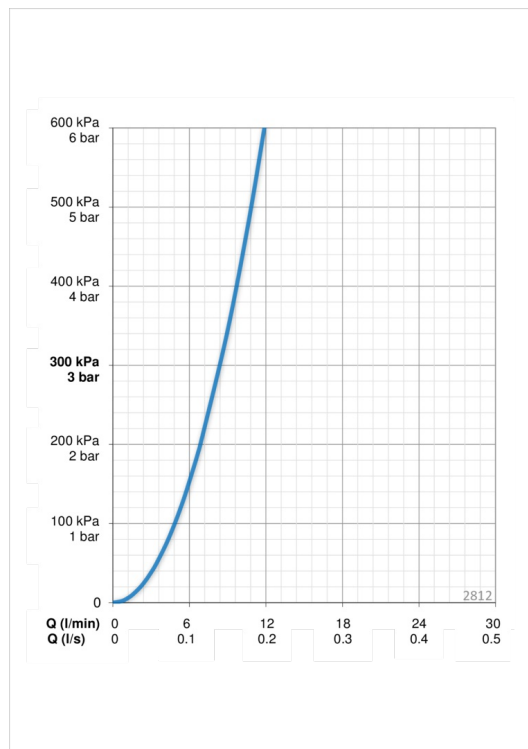

EAN: 6414150058240
static.oras.com/2812

Смеситель для умывальника с ручным душем Bidetta, с подводкой из медных трубок

- Washbasin
- Однорычажный, Bidetta
- Монтаж на поверхность
- Хром
- Фиксированный излив
- Каскадный
- Однорычажный смеситель, Ручка с маркировкой X+Г воды
- Держатель душевой лейки, Шланг для душа (1500 мм)
- Ручной душ Bidetta
- Ограничитель температуры
- ϕ 40-мм керамический картридж для управления расходом и температурой воды
- Медная подводка

ТЕХНИЧЕСКИЕ ДАННЫЕ

Параметры расхода воды

Расход воды при 300 кПа	0.14 l/s
Потеря давления при расходе 0.1 л/с	140 kPa

Технические характеристики

Подключение горячей воды	max. +80°C
Рабочее давление	50 - 1000 kPa
Установочные размеры	ϕ10 mm
Длина/расстояние	110 mm
Материал	Латунь

Regulations

Стандарт EN	EN 817
Уровень шума	I (ISO 3822)

Тип разрешения

Сертификат STF	VTT-RTH-04951-08
Sintef	Sintef Nr. 1322
KIWA SE	1564