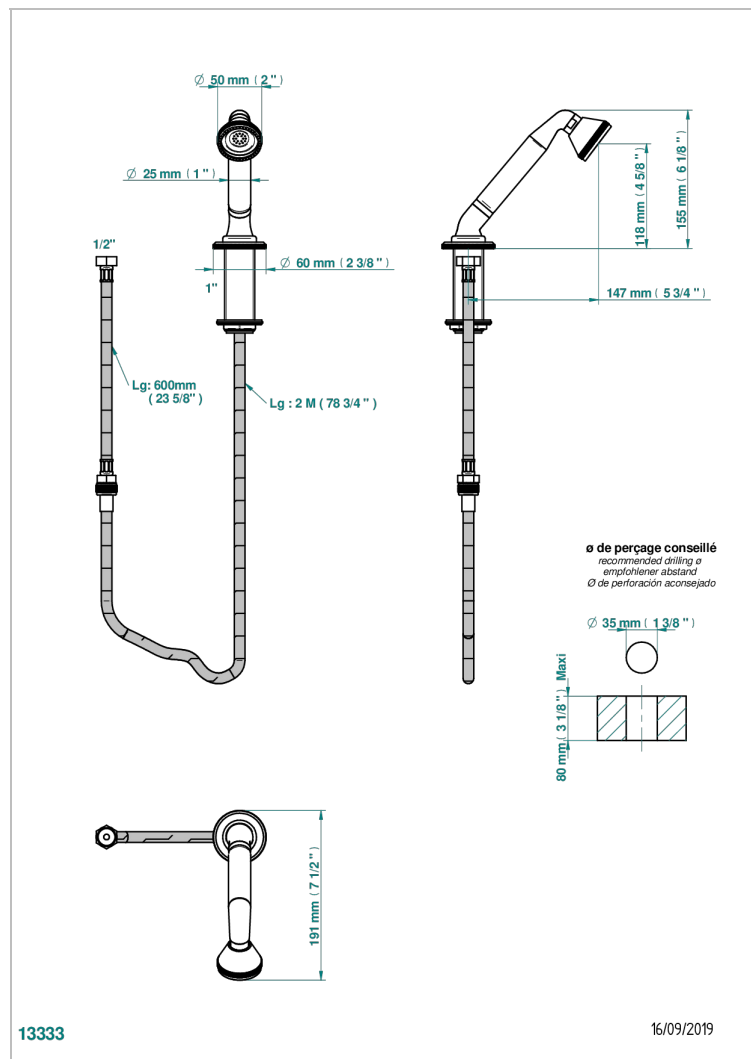

TRADITION С РУКОЯТКАМИ

A58-60A

Душ ручной устанавливаемый на борту со шлангом и угловым переходником

THG[®]
PARIS

ХАРАКТЕРИСТИКИ

- Tradition с рукоятками
- Душ ручной устанавливаемый на борту со шлангом и угловым переходником

ТЕХНИЧЕСКИЕ ХАРАКТЕРИСТИКИ

- Recommandé : 3 bars (max. 5 bars) - Advised : 43,5 psi (max. 72 psi)
- 8 l/min à 3 bars (2.12 gpm at 43.5 psi)

ДОСТУПНЫЕ ВАРИАНТЫ ПОКРЫТИЙ

Blush PVD - H62
Graphite PVD - H64
Matt Umber PVD - H67
Matt blush PVD - H60
Matt graphite PVD - H65
Umber PVD - H66

Аранья (чёрный никель) - D24
Бронза - D01
Золото - F01
Матовая красная старинная медь - H07
Матовое золото - F07
Матовое светлое золото - F31

Матовый никель - C01
Матовый хром - C02
Никель - B01
Покрытие PVD бронза - F33
Покрытие PVD золотистый цвет - H52
Покрытие PVD латунь - H49

Покрытие PVD матовая бронза - F34
Покрытие PVD матовая латунь - H50
Покрытие PVD матовый золотистый - H53
Покрытие PVD матовый никель - H56
Покрытие PVD никель - H55
Розовое золото - F27

Сатинированное золото - F03
Сатинированный хром - C03
Светлое золото - F30
Серебро с родием - F18
Состаренный никель - H28
Старинное серебро - H03