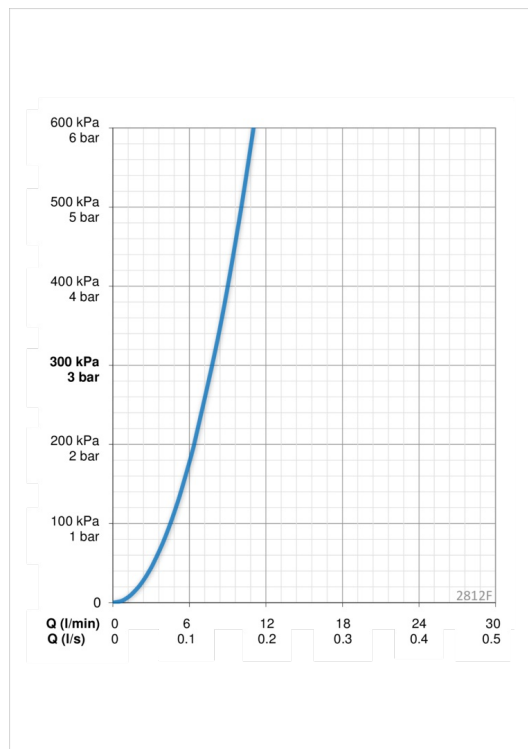

EAN: 6414150059902
static.oras.com/2812F

Смеситель для умывальника с ручным душем Bidetta, с гибкими подводками

- Washbasin
- Однорычажный, Bidetta
- Монтаж на поверхность
- Хром
- Фиксированный излив
- Каскадный
- Однорычажный смеситель, Ручейка с маркировкой X+Г воды
- Держатель душевой лейки, Шланг для душа (1500 мм)
- Ручной душ Bidetta
- Ограничитель температуры
- ϕ 40-мм керамический картридж для управления расходом и температурой воды
- Гибкая подводка

ТЕХНИЧЕСКИЕ ДАННЫЕ

Параметры расхода воды

Расход воды при 300 кПа	0.13 l/s
Потеря давления при расходе 0.1 л/с	175 кПа

Технические характеристики

Подключение горячей воды	max. +80°C
Рабочее давление	50 - 1000 кПа
Установочные размеры	G3/8
Длина/расстояние	110 mm
Материал	Латунь

Regulations

Стандарт EN	EN 817
Уровень шума	I (ISO 3822)

Тип разрешения

KIWA SE	1564