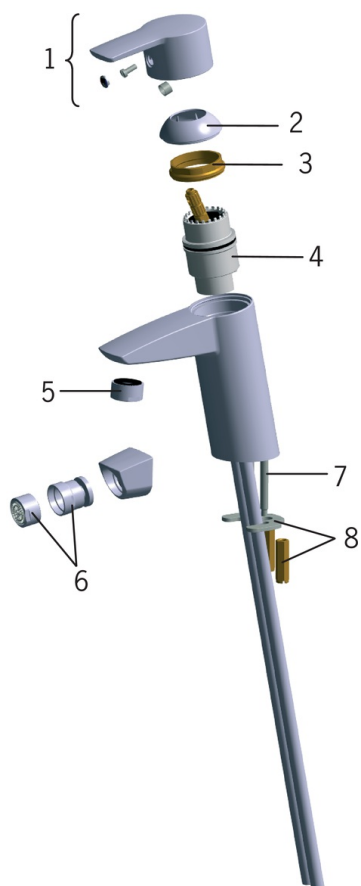

EAN: 6414150059902
static.oras.com/2812F

Смеситель для умывальника с ручным душем Bidetta, с гибкими подводками

- Washbasin
- Однорычажный, Bidetta
- Монтаж на поверхность
- Хром
- Фиксированный излив
- Каскадный
- Однорычажный смеситель, Ручейка с маркировкой X+Г воды
- Держатель душевой лейки, Шланг для душа (1500 мм)
- Ручной душ Bidetta
- Ограничитель температуры
- ϕ 40-мм керамический картридж для управления расходом и температурой воды
- Гибкая подводка

ТЕХНИЧЕСКИЕ ДАННЫЕ

Параметры расхода воды

Расход воды при 300 кПа	0.13 l/s
Потеря давления при расходе 0.1 л/с	175 кПа

Технические характеристики

Подключение горячей воды	max. +80°C
Рабочее давление	50 - 1000 кПа
Установочные размеры	G3/8
Длина/расстояние	110 mm
Материал	Латунь

Regulations

Стандарт EN	EN 817
Уровень шума	I (ISO 3822)

Тип разрешения

KIWA SE	1564
---------	-------------

Запасные части

SP2810

Название	Код
01 Рычаг	159050V
02 Защитная чашечка	159053V
03 Зажимная гайка	158726
04 Картридж, комплект	158890
05 Аэратор, M24 x 1 STD HC A	232211
06 Аэратор с шарниром, M24x1/M24x1	232511
07 Крепежный винт (10 шт.), M6x55	158727/10
08 Зажимная пластина с гайками	158697