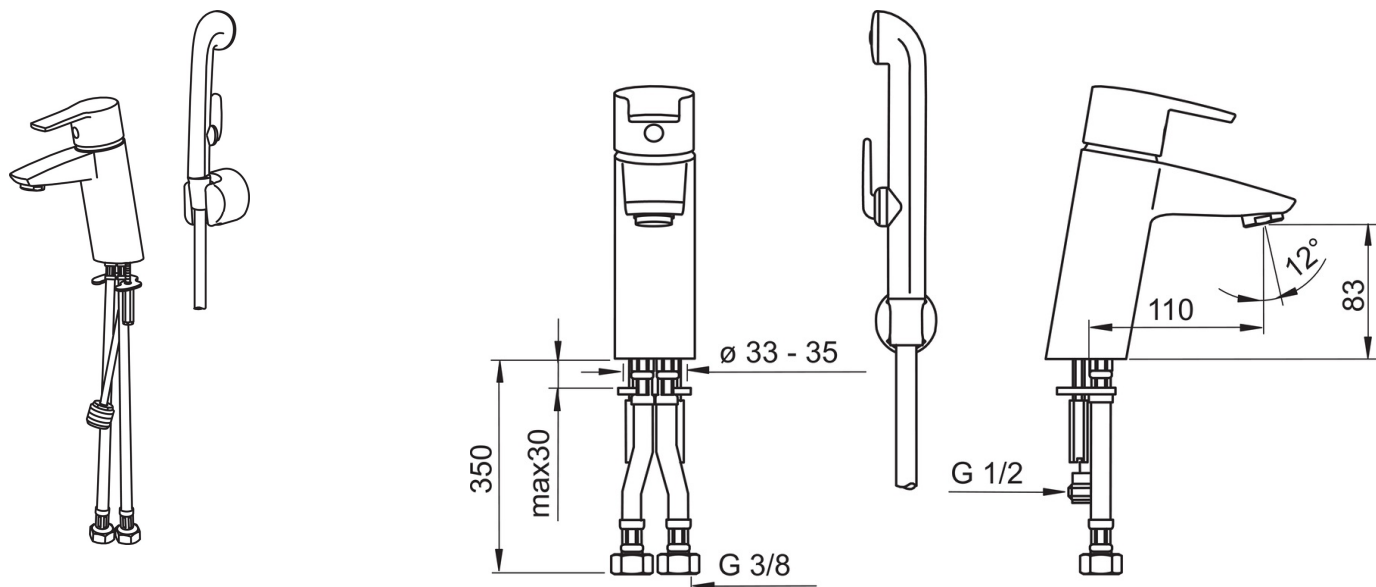

EAN: 6414150059902
static.oras.com/2812F

Смеситель для умывальника с ручным душем Bidetta, с гибкими подводками

- Washbasin
- Однорычажный, Bidetta
- Монтаж на поверхность
- Хром
- Фиксированный излив
- Каскадный
- Однорычажный смеситель, Ручейка с маркировкой X+Г воды
- Держатель душевой лейки, Шланг для душа (1500 мм)
- Ручной душ Bidetta
- Ограничитель температуры
- ϕ 40-мм керамический картридж для управления расходом и температурой воды
- Гибкая подводка

ТЕХНИЧЕСКИЕ ДАННЫЕ

Параметры расхода воды

Расход воды при 300 кПа	0.13 l/s
Потеря давления при расходе 0.1 л/с	175 кПа

Технические характеристики

Подключение горячей воды	max. +80°C
Рабочее давление	50 - 1000 кПа
Установочные размеры	G3/8
Длина/расстояние	110 mm
Материал	Латунь

Regulations

Стандарт EN	EN 817
Уровень шума	I (ISO 3822)

Тип разрешения

KIWA SE	1564
---------	-------------

Запасные части

SP2810

Название	Код
01 Рычаг	159050V
02 Защитная чашечка	159053V
03 Зажимная гайка	158726
04 Картридж, комплект	158890
05 Аэратор, M24 x 1 STD HC A	232211
06 Аэратор с шарниром, M24x1/M24x1	232511
07 Крепежный винт (10 шт.), M6x55	158727/10
08 Зажимная пластина с гайками	158697