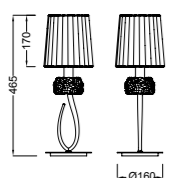

4637/4737 - Sobremesa/Table Lamp