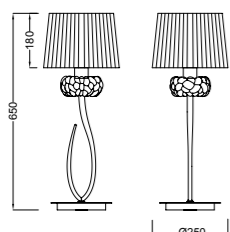

4636/4736 - Sobremesa/Table Lamp