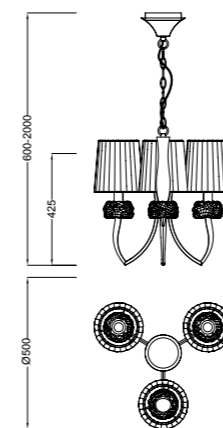

4633/4733 - Colgante/Pendant Lamp

1. **4633**
   E14 3x13W - 220/240V (no incl.)
   Cromo - Chrome Pantalla blanca - White Shade
2. **4733**
   E14 3x13W - 220/240V (no incl.)
   Cuero - Antique brass Pantalla blanca - White Shade