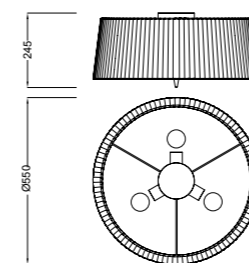

4640/4740 - Plafón/Ceiling Lamp

1. **4640**
   E14 3x13W - 220/240V (no incl.)
   Cromo - Chrome Pantalla blanca - White Shade
2. **4740**
   E14 3x13W - 220/240V (no incl.)
   Cuero - Antique brass Pantalla blanca - White Shade