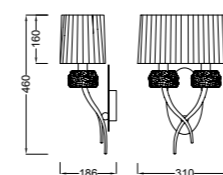

4634/4734 - Aplique/Wall Lamp

1. **4634**
   E14 2x13W - 220/240V (no incl.)
   Cromo - Chrome Pantalla blanca - White Shade
2. **4734**
   E14 2x13W - 220/240V (no incl.)
   Cuero - Antique brass Pantalla blanca - White Shade