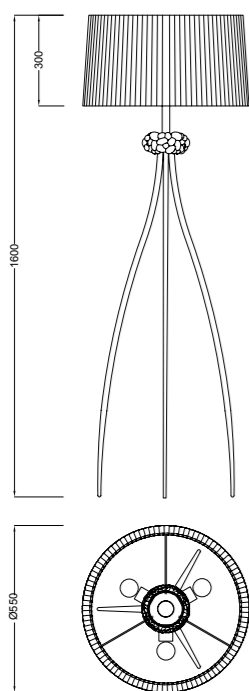

Продажа дизайнерской мебели, света и аксессуаров по всей России

8 (800) 500-70-36
hello@barcelonadesign.ru
www.barcelonadesign.ru

4635

E14 1x13W - 220/240V (no incl.)

Cromo - Chrome

Pantalla blanca - White Shade

4735

E14 1x13W - 220/240V (no incl.)

Cuero - Antique brass

Pantalla blanca - White Shade

4636/4736 - Sobremesa/Table Lamp

4636

E27 1x23W - 220/240V (no incl.)

Cromo - Chrome

Pantalla blanca - White Shade

4736

E27 1x23W - 220/240V (no incl.)

Cuero - Antique brass

Pantalla blanca - White Shade

4637/4737 - Sobremesa/Table Lamp

4637

E14 1x13W - 220/240V (no incl.)

Cromo - Chrome

Pantalla blanca - White Shade

4737

E14 1x13W - 220/240V (no incl.)

Cuero - Antique brass

Pantalla blanca - White Shade

4638/4738 - Pie de Salón/Floor Lamp