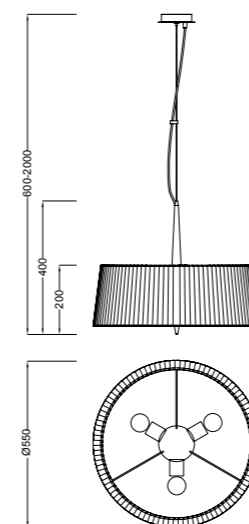

4639/4739 - Colgante/Pendant Lamp

1. **4639**
   E14 3x13W - 220/240V (no incl.)
   Cromo - Chrome Pantalla blanca - White Shade
2. **4739**
   E14 3x13W - 220/240V (no incl.)
   Cuero - Antique brass Pantalla blanca - White Shade