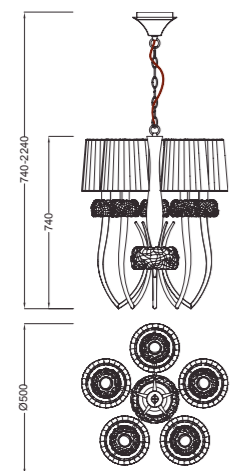

4632/4732 - Colgante/Pendant Lamp

1. **4632**
   E14 5x13W - 220/240V (no incl.)
   Cromo - Chrome Pantalla blanca - White Shade
2. **4732**
   E14 5x13W - 220/240V (no incl.)
   Cuero - Antique brass Pantalla blanca - White Shade