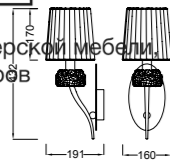

Продажа дизайнерской мебели, света и аксессуаров по всей России

8 (800) 500-70-36
hello@barcelonadesign.ru
www.barcelonadesign.ru