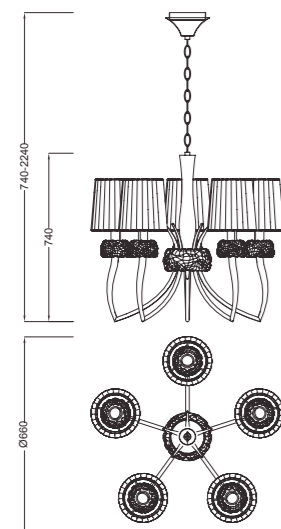

- 4630**
E14 9x13W - 220/240V (no incl.)
Cromo - Chrome Pantalla blanca - White Shade
- 4730**
E14 9x13W - 220/240V (no incl.)
Cuero - Antique brass Pantalla blanca - White Shade

4631/4731 - Colgante/Pendant Lamp