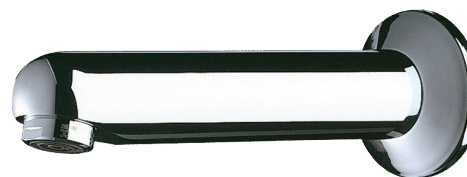

## Фиксированный излив с розеткой

Арт. 947135

Длина 120 мм

### ОПИСАНИЕ

Фиксированный излив с розеткой - Арт. 947135

Излив Ø 32 , M1/2".

Длина 120 мм.

Цельная хромированная латунь.

Регулятор струи установлен на 3 л/мин.

Гарантия 10 лет.

### ПРЕИМУЩЕСТВА

3 л/мин

Цельная хромированная латунь.

### ТЕХНИЧЕСКИЕ ХАРАКТЕРИСТИКИ

Фиксированный излив с розеткой - Арт. 947135

Соединение	M1/2"
Длина	120 мм
Расход	3 л/мин
Стандарты	ACS  
Гарантия	