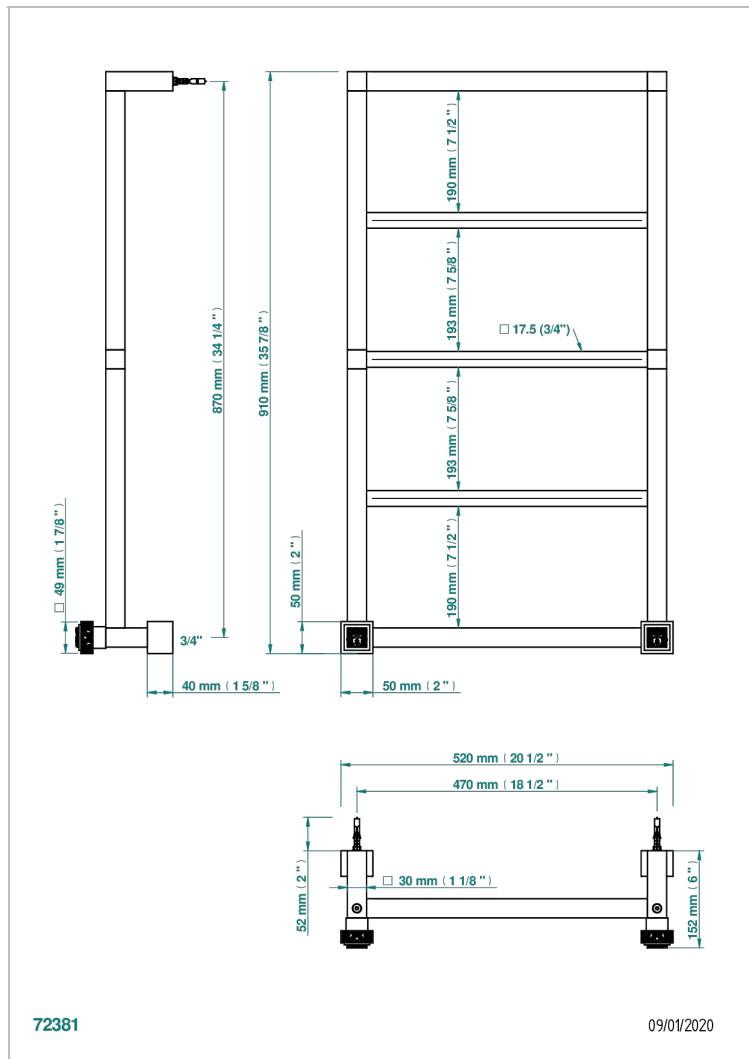

# MASQUE DE FEMME, LUNAIRE

A2R-TWS5H2

THG®  
PARIS

Полотенцесушитель Современный квадратный, 5 перекладин, 520 мм x 910 мм, водяной, с 2 декоративными ручьями

## ХАРАКТЕРИСТИКИ

- Masque de Femme, lunaire
- Полотенцесушитель Современный квадратный, 5 перекладин, 520 мм x 910 мм, водяной, с 2 декоративными ручьями

## ТЕХНИЧЕСКИЕ ХАРАКТЕРИСТИКИ

- Pression : 0,5 bars < P < 3 bars (recommandée)
- Pressure : 7.25 psi < P < 43.5 psi (advised)
- Température eau maximale conseillée : 60°C
- Maximum water temperature advised: 140°F
- Hauteur minimale au sol (maximum height from the ground) : 60 cm (24")
- Puissance / Power : 80W à Delta T 30