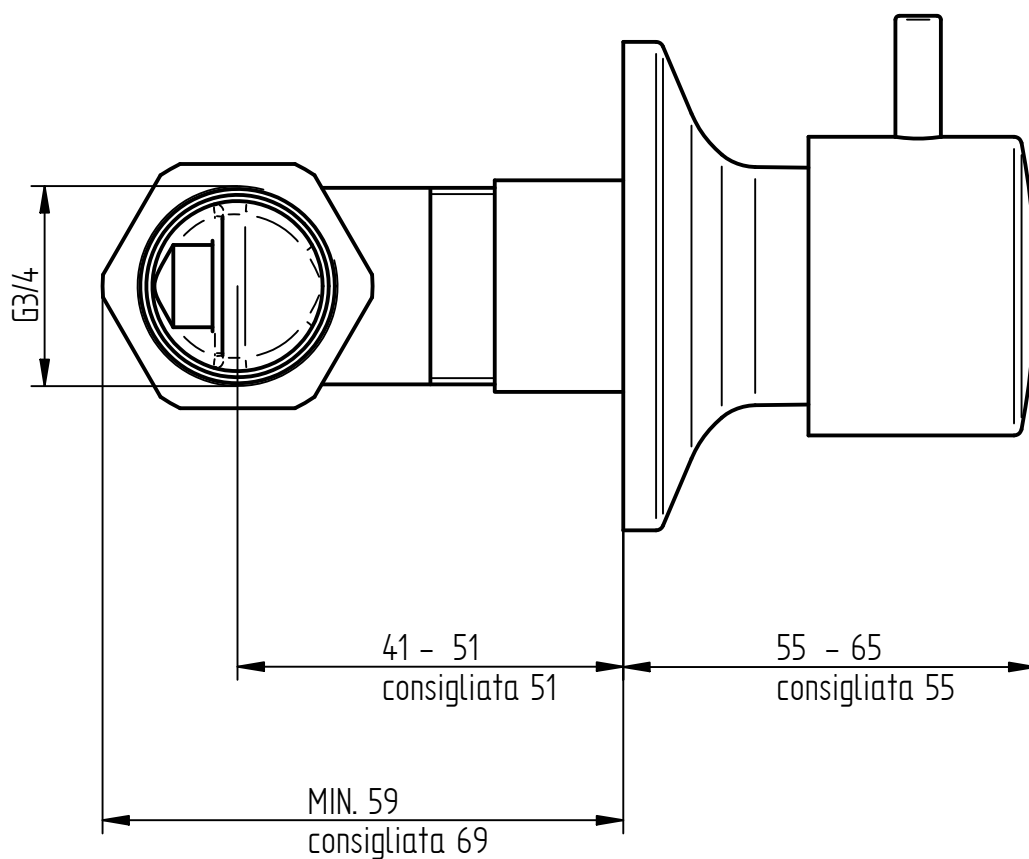

BELLOSTA
rubinetterie

Articolo

2708/E + 054025 + 054026

rubinetti d'autore
made in Italy

Descrizione

Rubinetto d'arresto 1/2" DX - SX

BELLOSTA
rubinetterie

Articolo

2708/E + 054027 + 054028

rubinetti d'autore
made in Italy

Descrizione

Rubinetto d'arresto 3/4" DX - SX