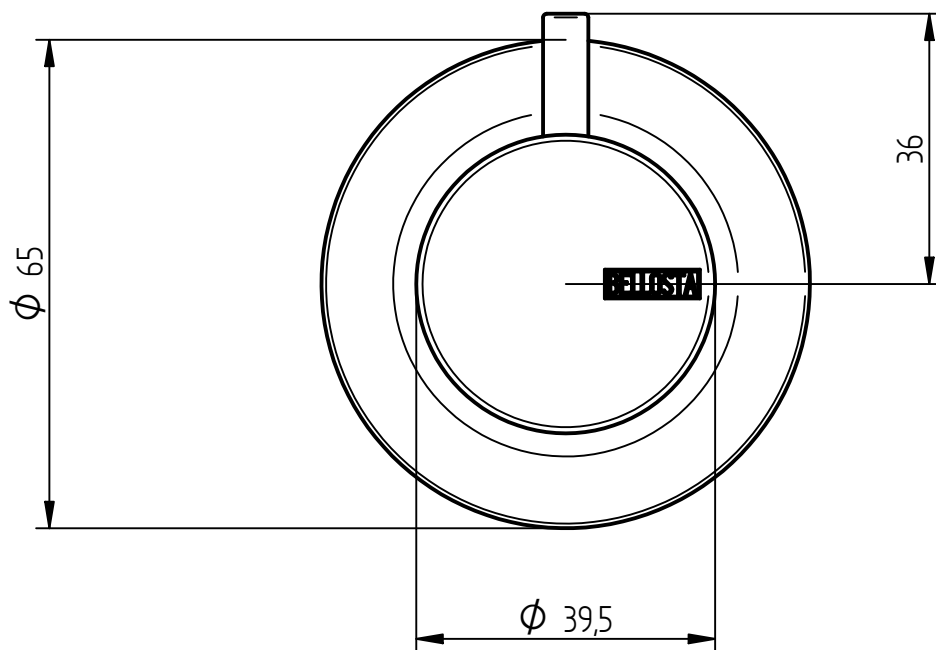

BELLOSTA
rubinetterie

Articolo

2708/E + 054025 + 054026

rubinetti d'autore
made in Italy

Descrizione

Rubinetto d'arresto 1/2" DX - SX

BELLOSTA
rubinetterie

Articolo

2708/E + 054027 + 054028

rubinetti d'autore
made in Italy

Descrizione

Rubinetto d'arresto 3/4" DX - SX