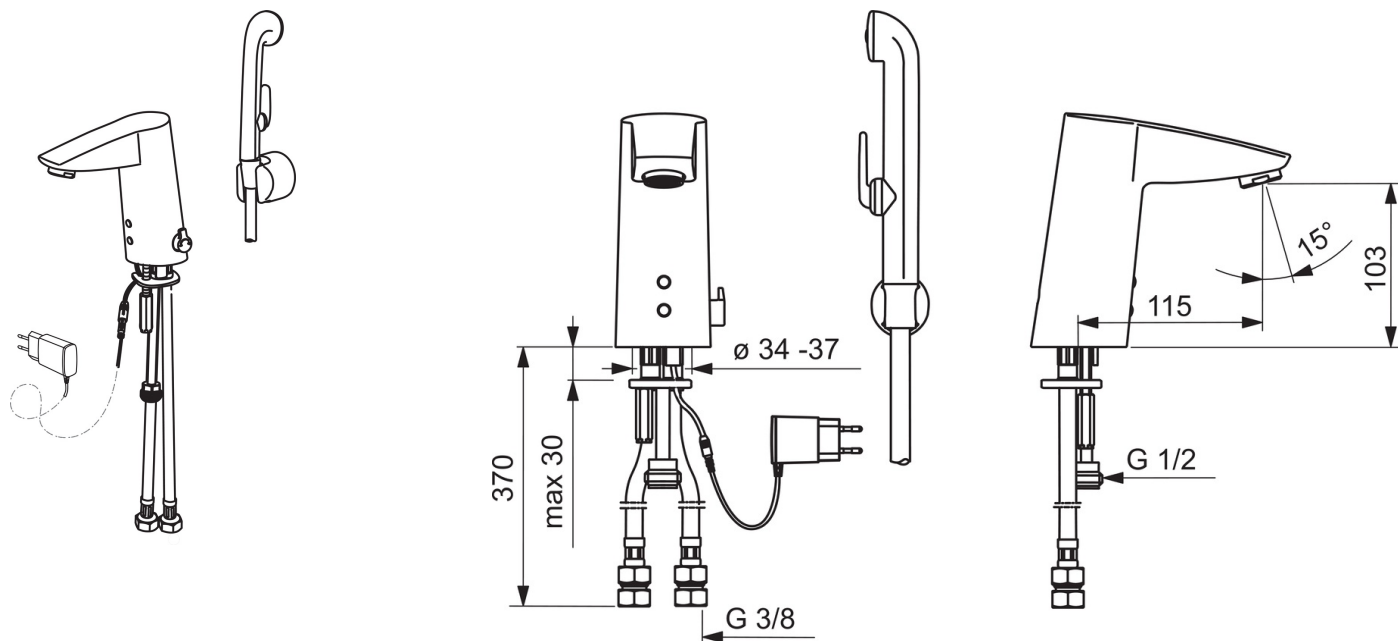

EAN: 6414150096006
static.oras.com/2826FTZ

- Washbasin
- Бесконтактный, Bluetooth®, Блок питания, Bidetta
- Монтаж на поверхность
- Хром
- Фиксированный излив, Литая конструкция
- Каскадный
- Ручка регулировки температуры
- Держатель душевой лейки, Шланг для душа (1500 мм)
- Ручной душ Bidetta
- Ограничитель температуры (дооснащение), Настройки температуры фиксируются
- Смешивающий клапан для ручного регулирования температуры воды, Обратный клапан, Грязевой фильтр
- Датчик с системой автофокуса, Электромагнитный клапан, Блок питания
- Гибкая подводка
- Настройка ПО Bluetooth

ТЕХНИЧЕСКИЕ ДАННЫЕ

Параметры расхода воды

Расход воды (300 кПа) (с ограничителем потока)	0.1 l/s
Потеря давления при расходе 0.1 л/с	250 кПа

Технические характеристики

Относительный диаметр	DN15
Подключение горячей воды	max. +70°C
Установочные размеры	G3/8
Длина/расстояние	115 mm
Материал	Латунь

Установки ПО

Продолжительность окончательного смыва	3 s (1-20 s)
Автоматическая промывка	off (off/1-120 h)
Автоматический смыв	30 s (1-1800 s)
Макс. время подачи воды	2 min (1 - 1800 s)

Электрические параметры

Электропитание	230 / 9 V
Bluetooth version	4.x

Regulations

Директива EMC	CЕ 2014/53/EU
Стандарт EN	EN 15091
Уровень шума	I (ISO 3822)
Степень защиты	IP 55 / transformer IP 20

Запасные части

SP2826FT

Название	Код
01 Ручка регулировки температуры	600493V
02 Опорное кольцо мембраны	199205V
03 Электромагнитный клапан	199206V
04 Датчик, 6/9/12 V Bluetooth	1001424V
04 Датчик, 12 V	600974V
05 Аэратор, M24x1, -105	601166V
06 Блок грязевых фильтров	199257/2
07 Обратный клапан с грязевым фильтром	198473/2
08 Прокладка, 8x14,3x2	600705/10
09 Терморегулятор	199201V
10 Заглушка регулятора температуры	601141V