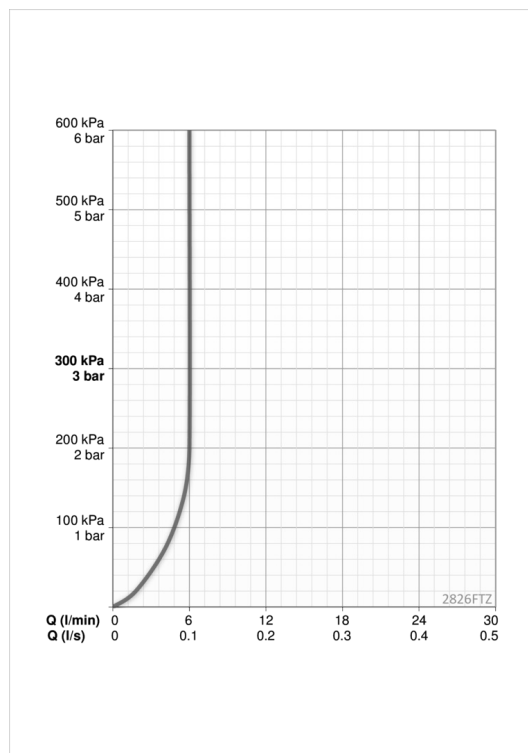

EAN: 6414150096006
static.oras.com/2826FTZ

- Washbasin
- Бесконтактный, Bluetooth®, Блок питания, Bidetta
- Монтаж на поверхность
- Хром
- Фиксированный излив, Литая конструкция
- Каскадный
- Ручка регулировки температуры
- Держатель душевой лейки, Шланг для душа (1500 мм)
- Ручной душ Bidetta
- Ограничитель температуры (дооснащение), Настройки температуры фиксируются
- Смешивающий клапан для ручного регулирования температуры воды, Обратный клапан, Грязевой фильтр
- Датчик с системой автофокуса, Электромагнитный клапан, Блок питания
- Гибкая подводка
- Настройка ПО Bluetooth

ТЕХНИЧЕСКИЕ ДАННЫЕ

Параметры расхода воды

Расход воды (300 кПа) (с ограничителем потока)	0.1 l/s
Потеря давления при расходе 0.1 л/с	250 кПа

Технические характеристики

Относительный диаметр	DN15
Подключение горячей воды	max. +70°C
Установочные размеры	G3/8
Длина/расстояние	115 mm
Материал	Латунь

Установки ПО

Продолжительность окончательного смыва	3 s (1-20 s)
Автоматическая промывка	off (off/1-120 h)
Автоматический смыв	30 s (1-1800 s)
Макс. время подачи воды	2 min (1 - 1800 s)

Электрические параметры

Электропитание	230 / 9 V
Bluetooth version	4.x

Regulations

Директива EMC	CЕ 2014/53/EU
Стандарт EN	EN 15091
Уровень шума	I (ISO 3822)
Степень защиты	IP 55 / transformer IP 20