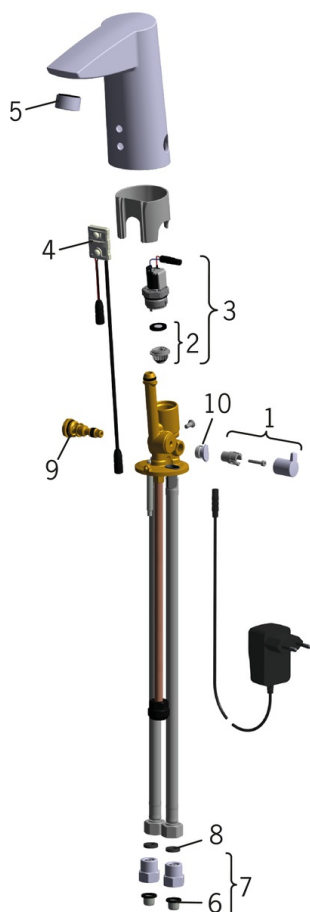

EAN: 6414150096006
static.oras.com/2826FTZ

- Washbasin
- Бесконтактный, Bluetooth®, Блок питания, Bidetta
- Монтаж на поверхность
- Хром
- Фиксированный излив, Литая конструкция
- Каскадный
- Ручка регулировки температуры
- Держатель душевой лейки, Шланг для душа (1500 мм)
- Ручной душ Bidetta
- Ограничитель температуры (дооснащение), Настройки температуры фиксируются
- Смешивающий клапан для ручного регулирования температуры воды, Обратный клапан, Грязевой фильтр
- Датчик с системой автофокуса, Электромагнитный клапан, Блок питания
- Гибкая подводка
- Настройка ПО Bluetooth

ТЕХНИЧЕСКИЕ ДАННЫЕ

Параметры расхода воды

Расход воды (300 кПа) (с ограничителем потока)	0.1 l/s
Потеря давления при расходе 0.1 л/с	250 кПа

Технические характеристики

Относительный диаметр	DN15
Подключение горячей воды	max. +70°C
Установочные размеры	G3/8
Длина/расстояние	115 mm
Материал	Латунь

Электропитание	230 / 9 V
Bluetooth version	4.x

Regulations

Директива EMC	CЕ 2014/53/EU
Стандарт EN	EN 15091
Уровень шума	I (ISO 3822)
Степень защиты	IP 55 / transformer IP 20

Запасные части

SP2826FT

Название	Код
01 Ручка регулировки температуры	600493V
02 Опорное кольцо мембраны	199205V
03 Электромагнитный клапан	199206V
04 Датчик, 6/9/12 V Bluetooth	1001424V
04 Датчик, 12 V	600974V
05 Аэратор, M24x1, -105	601166V
06 Блок грязевых фильтров	199257/2
07 Обратный клапан с грязевым фильтром	198473/2
08 Прокладка, 8x14,3x2	600705/10
09 Терморегулятор	199201V
10 Заглушка регулятора температуры	601141V