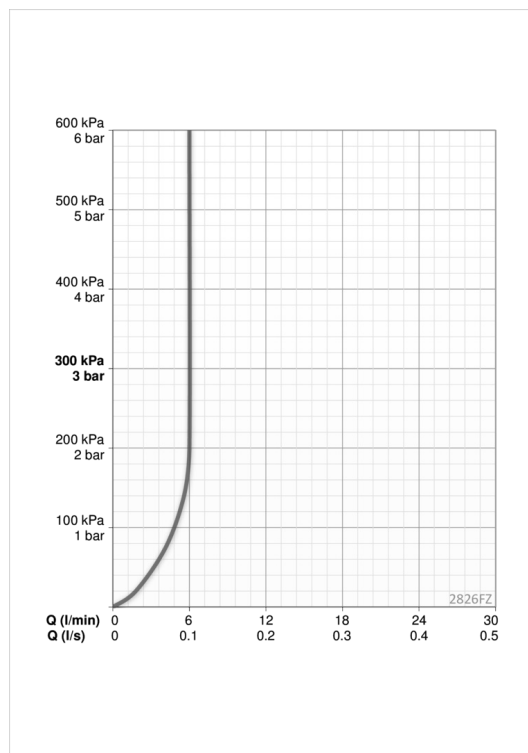

Regulations

Директива EMC	CE 2014/53/EU
Стандарт EN	EN 15091
Уровень шума	I (ISO 3822)
Степень защиты	IP 55