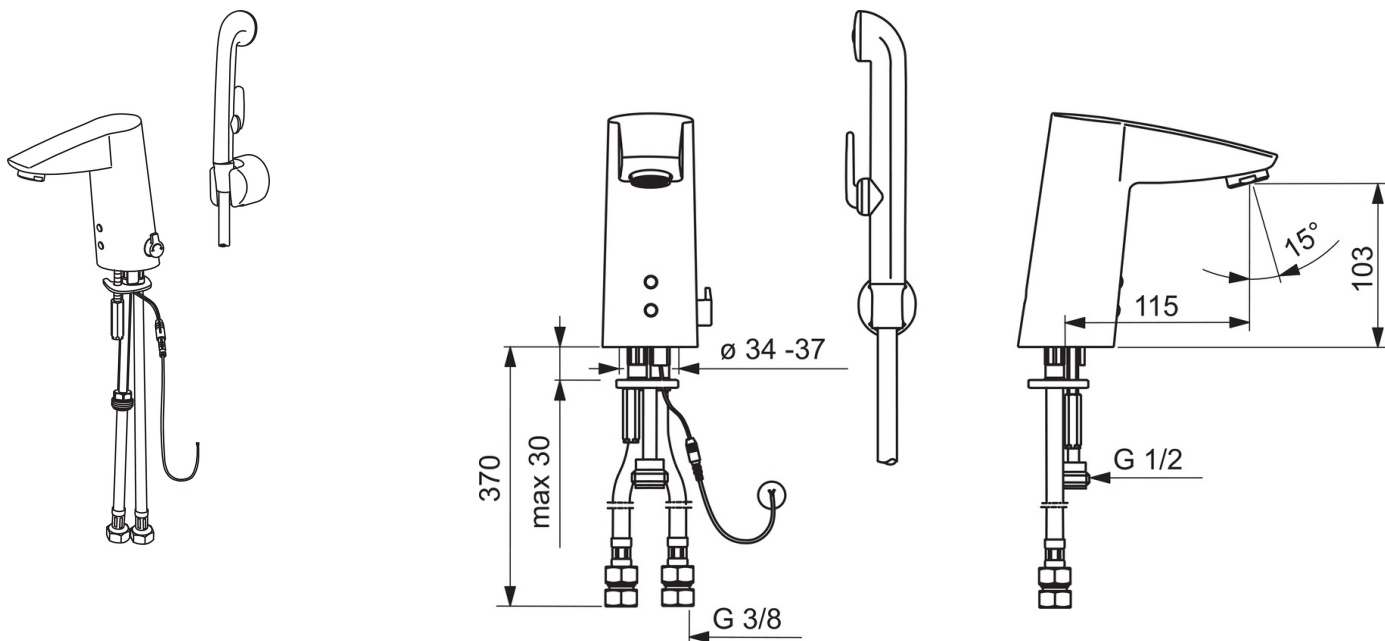

Запасные части