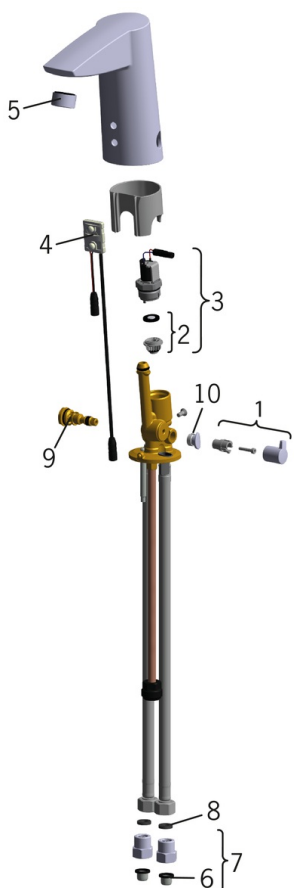

SP2826F

Название	Код
01 Ручка регулировки температуры	600493V
02 Опорное кольцо мембраны	199205V
03 Электромагнитный клапан	199206V
04 Датчик, 6/9/12 V Bluetooth	1001424V
04 Датчик, 12 V	600974V
05 Аэратор, M24x1, -105	601166V
06 Блок грязевых фильтров	199257/2
07 Обратный клапан с грязевым фильтром	198473/2
08 Прокладка, 8x14,3x2	600705/10
09 Терморегулятор	199201V
10 Заглушка регулятора температуры	601141V