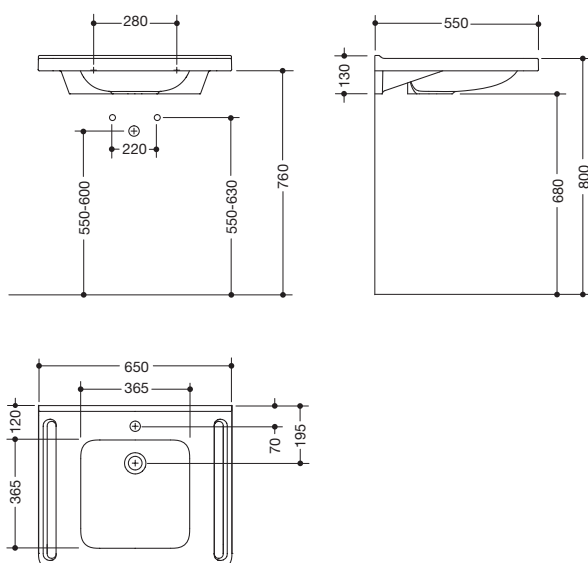

Waschtisch 950.11.161

- aus Mineralguss mit porenfreier Oberfläche, alpinweiß
- Schwallkante zur Wand
- mit Ablagefläche und tiefem rechteckigem Becken mit großzügigen Radien
- integrierte ergonomische Haltemöglichkeit seitlich, als Handtuchhalter nutzbar
- unterfahrbar nach DIN 18040 und ÖNORM B1600/1601
- 650 mm breit und 550 mm tief
- Waschmuldentiefe 100 mm
- für Einlocharmatur vorbereitet
- ohne Überlauf
- belastbar nach DIN EN 14688
- für Stockschraubenbefestigung
- CE-Kennzeichnung nach Bauprodukteverordnung Nr. 305/2011

Abmessungen in mm

Mineralguss

Alpinweiß

Technische Änderungen vorbehalten, 08.09.2021

HEWI Heinrich Wilke GmbH
Postfach 1260
D-34442 Bad Arolsen

Telefon: +49 5691 82-0
Telefax: +49 5691 82-319

info@hewi.de
www.hewi.com