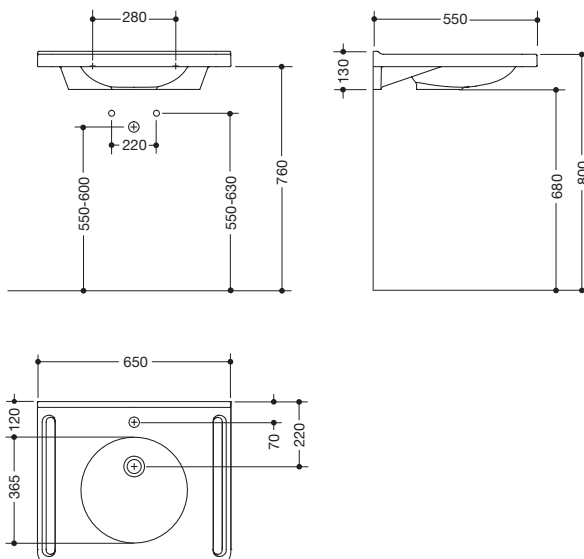

Abmessungen in mm

Mineralguss

Alpinweiß

Technische Änderungen vorbehalten, 08.09.2021

HEWI Heinrich Wilke GmbH
Postfach 1260
D-34442 Bad Arolsen

Telefon: +49 5691 82-0
Telefax: +49 5691 82-319

info@hewi.de
www.hewi.com