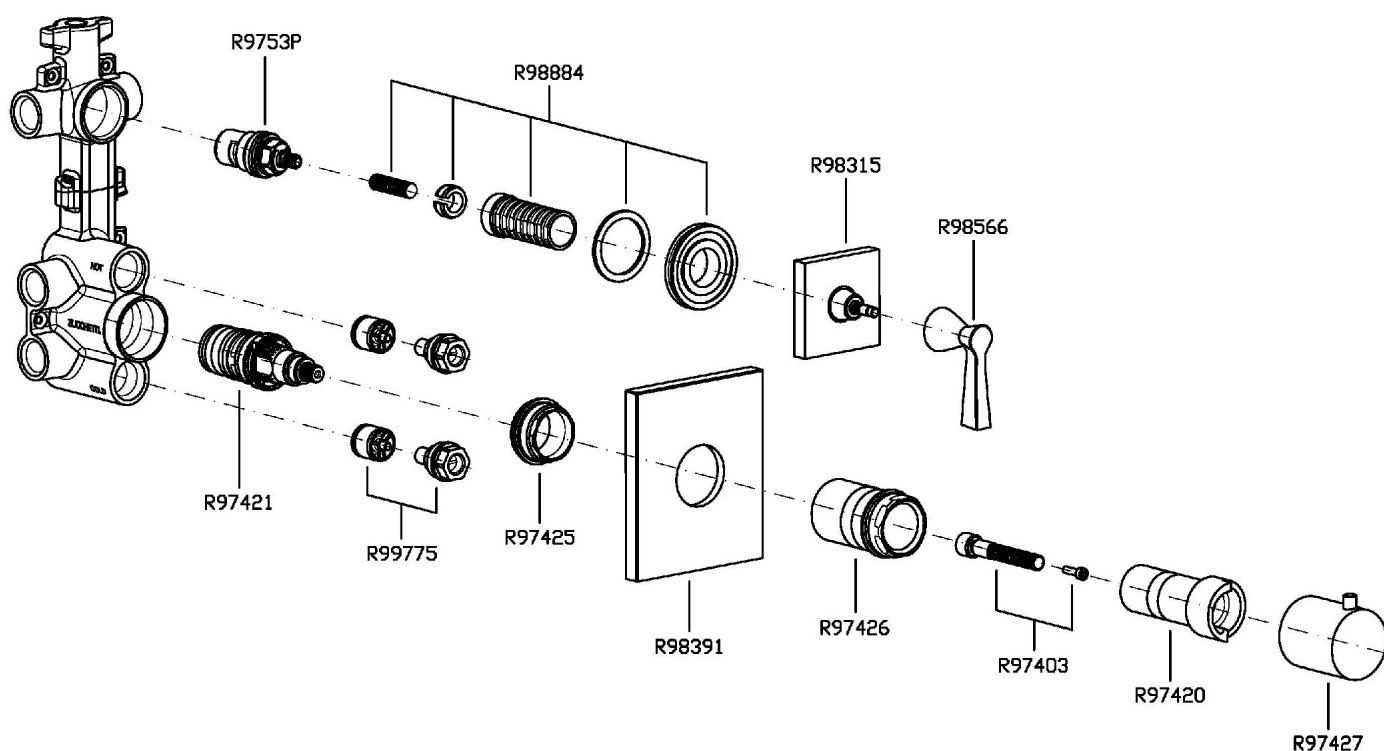

1/2" built-in thermostatic shower mixer with 4 stop valves.

R97823

Parte incasso. / Built-in part.

Finiture / Finishes

Cromo / Chrome

Nickel Lucido / Polished
Nickel

C8

Oro / Gold

Esplosi / Exploded

BELLAGIO

ZB2662 Portate / Flowrates (lt/min)

PRESSIONE PRESSURE	1 BAR	2 BAR	3 BAR	4 BAR	5 BAR
1 RUBINETTO APERTO <i>P1</i>	13,2	18,4	22,7	26,2	29,2
3 RUBINETTO APERTI 3 TAPS OPENED <i>P2</i>	17,7	25,3	31,3	36,2	40,4
4 RUBINETTO APERTI 4 TAPS OPENED <i>P3</i>	18,5	26	31,9	36,9	41,3
<i>P4</i>					
<i>P5</i>					

BELLAGIO

ZB2662 Pesì e Misure / Weights and Sizes

Peso (Kg) Weight (lb)	4,20 (Kg)	9,26 (lb)
Volume test (dc3) - (in3)	15,98 (dc3)	975,16 (in3)
h (mm) - (in)	90,00 (mm)	3,54 (in)
L1 (mm) - (in)	335,00 (mm)	13,19 (in)
L2 (mm) - (in)	530,00 (mm)	20,87 (in)