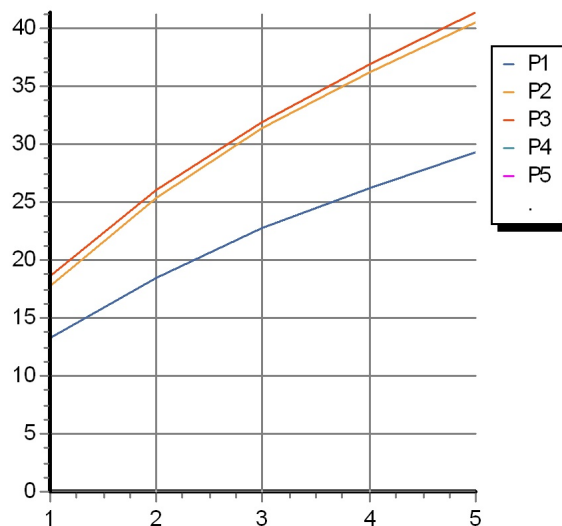

Esplosi / Exploded

BELLAGIO

ZB2662 Portate / Flowrates (lt/min)

PRESSIONE PRESSURE	1 BAR	2 BAR	3 BAR	4 BAR	5 BAR
1 RUBINETTO APERTO <i>P1</i>	13,2	18,4	22,7	26,2	29,2
3 RUBINETTO APERTI 3 TAPS OPENED <i>P2</i>	17,7	25,3	31,3	36,2	40,4
4 RUBINETTO APERTI 4 TAPS OPENED <i>P3</i>	18,5	26	31,9	36,9	41,3
<i>P4</i>					
<i>P5</i>					

BELLAGIO

ZB2662 Pesì e Misure / Weights and Sizes

Peso (Kg) Weight (lb)	4,20 (Kg)	9,26 (lb)
Volume test (dc3) - (in3)	15,98 (dc3)	975,16 (in3)
h (mm) - (in)	90,00 (mm)	3,54 (in)
L1 (mm) - (in)	335,00 (mm)	13,19 (in)
L2 (mm) - (in)	530,00 (mm)	20,87 (in)