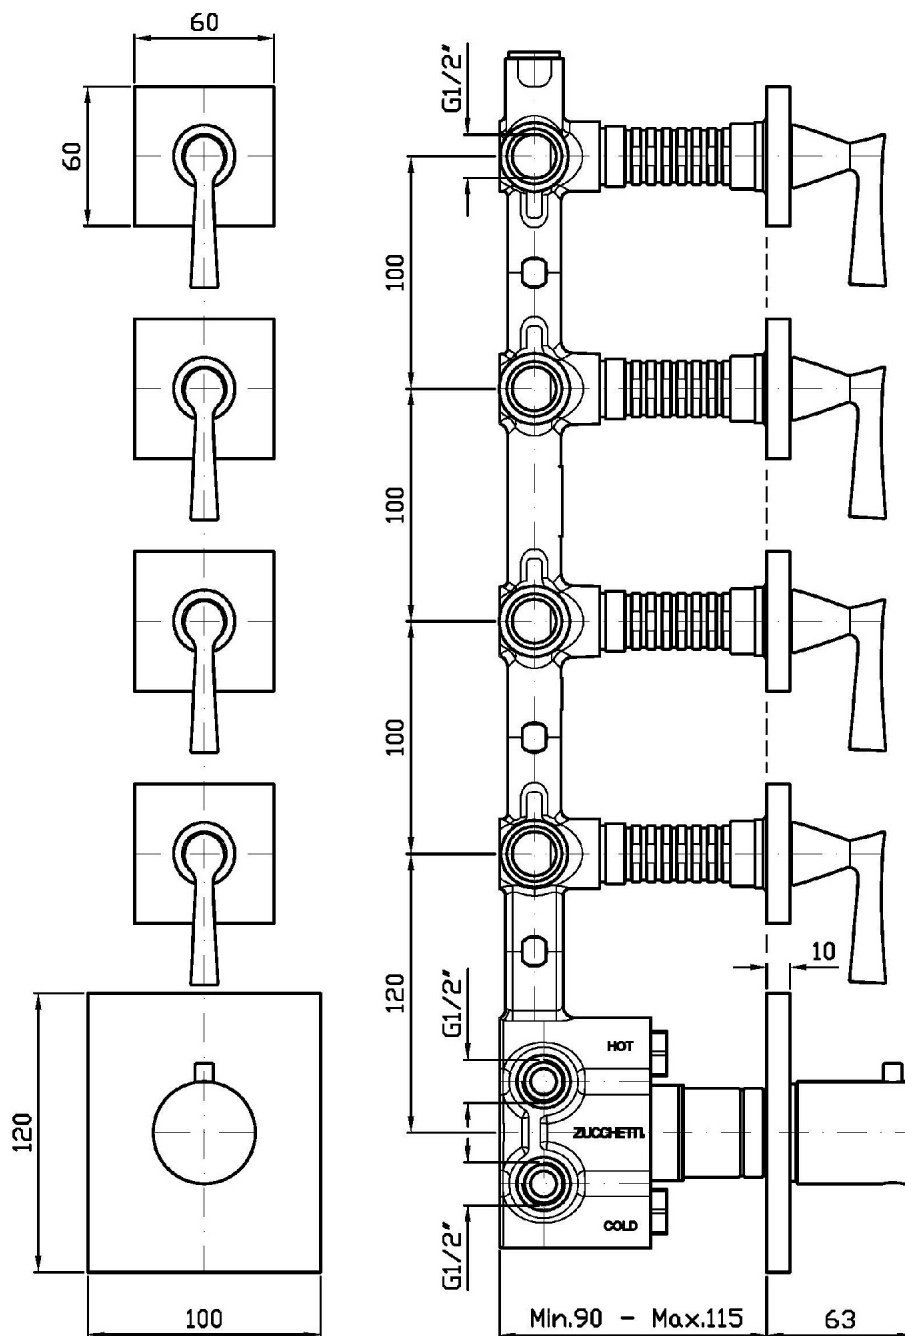

BELLAGIO

ZB2662

Disegno Complessivo / Overall Drawing