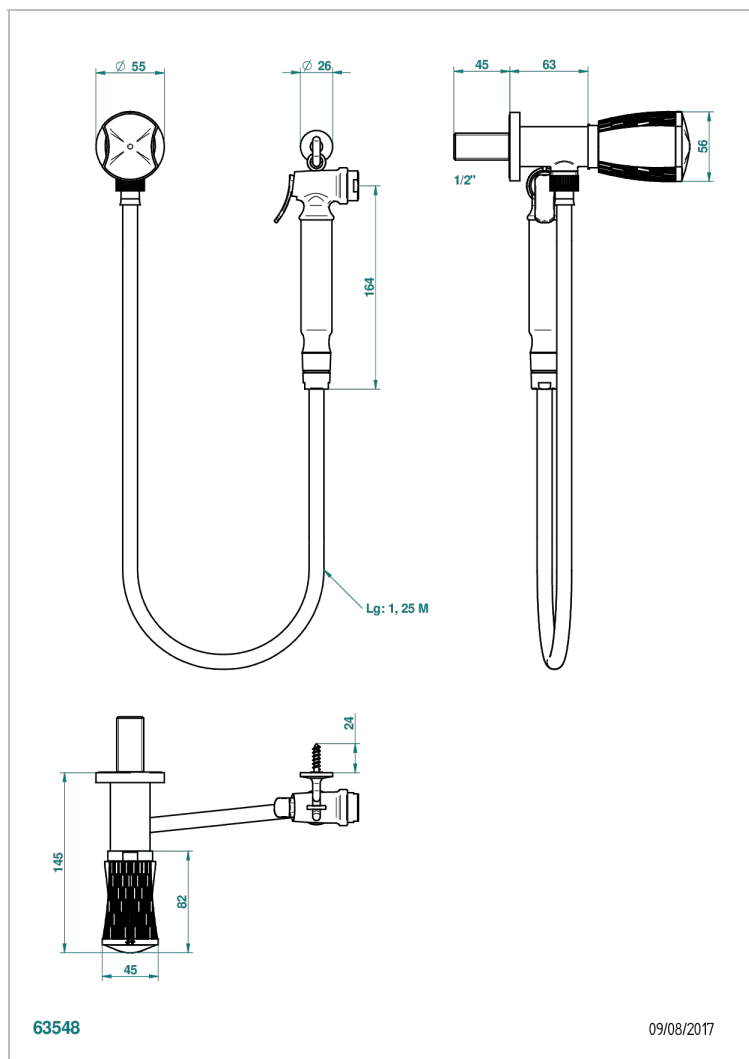

INFINI С БЕЛЫМ ФАРФОРОМ

U2D-5840/8

THG
PARIS

Душ гигиенический: вентиль, 1,25 м шланг, крючок, вывод для душа и лейка с клапаном (возможны только следующие покрытия A02, B01,C01, D03, E02, F01, G01,G02)

ХАРАКТЕРИСТИКИ

- Infini с белым фарфором
- Душ гигиенический: вентиль, 1,25 м шланг, крючок, вывод для душа и лейка с клапаном (возможны только следующие покрытия A02, B01,C01, D03, E02, F01, G01,G02)

ДОСТУПНЫЕ ВАРИАНТЫ ПОКРЫТИЙ

Золото - F01
Матовый никель - C01
Никель - B01
Светлое золото - F30
Хром - A02