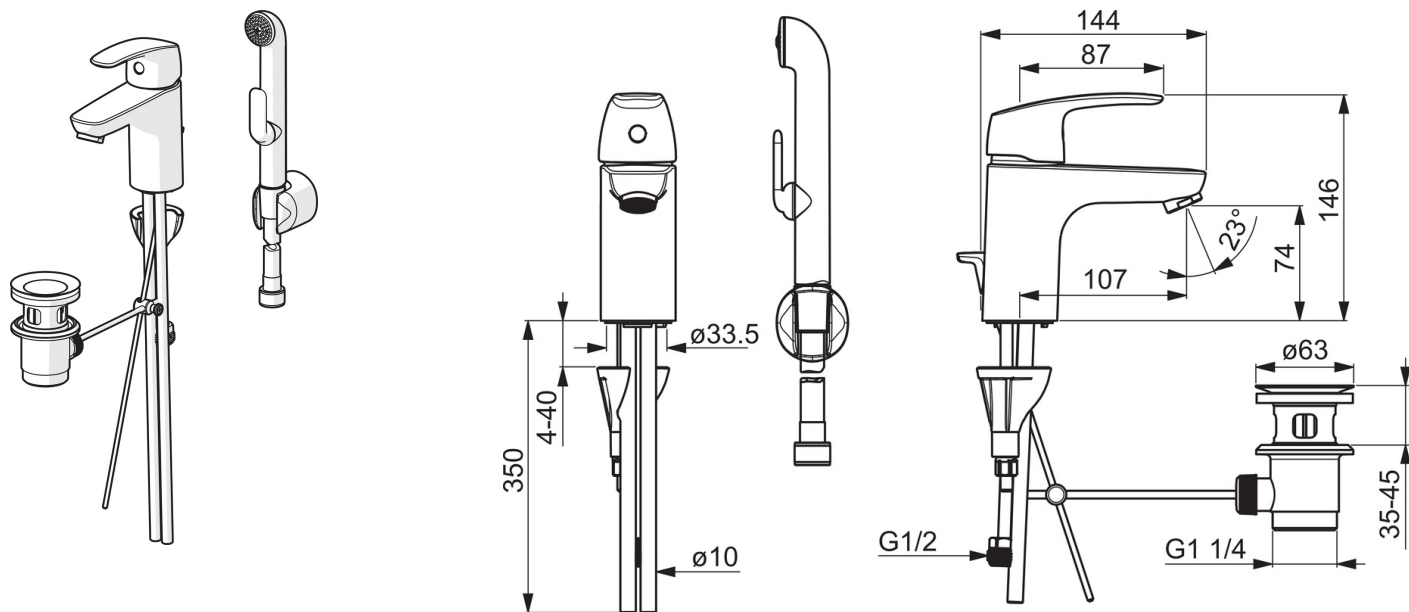

EAN: 6414150078521
static.oras.com/1008

Смеситель для умывальника с рычажным донным клапаном и ручным душем Bidetta. Длина шланга 1.75 метра. Двухкомпонентная прочная рукоятка обеспечивает удобство использования. Встроенные опции ограничения температуры и напора воды.

- Washbasin
- Однорычажный, Bidetta
- Монтаж на поверхность
- Хром
- Фиксированный излив
- Каскадный
- Однорычажный смеситель, Рукоятка с маркировкой X+Г воды
- Рычажный донный клапан
- Держатель душевой лейки, Шланг для душа (1750 мм)
- Ручной душ Bidetta
- Ограничитель температуры
- ϕ 40-мм керамический картридж для управления расходом и температурой воды
- Медная подводка
- Система монтажа 3S для лёгкого и надёжного монтажа

ТЕХНИЧЕСКИЕ ДАННЫЕ

Параметры расхода воды

Расход воды при 300 кПа	0.15 l/s
Потеря давления при расходе 0.1 л/с	130 kPa

Технические характеристики

Подключение горячей воды	max. +80°C
Рабочее давление	50 - 1000 kPa
Установочные размеры	ϕ10 mm
Длина/расстояние	107 mm
Материал	Латунь

Regulations

Стандарт EN	EN 817
Уровень шума	I (ISO 3822)

Тип разрешения

Сертификат STF	EUFI-RTH-00090-17
KIWA SE	1490

Запасные части

SP0034

Название	Код
01 О-кольцо, 32,7x3	559522/10
02 Пробка донного клапана	559506
03 Поропластовое уплотнение (10 шт.), 60/40x5	559603/10
04 Фасонное уплотнение, D60xD44	559536
05 Подъемный стержень, L=380	559529
05 Подъемный стержень, Safira	1000681V
05 Подъемный стержень, L=400	559590
05 Подъемный стержень, Ventura	559595V
05 Подъемный стержень Сатин	159008V-60
05 Подъемный стержень, Vienda	159008V
06 Шарнир подъемного стержня	559523
07 Рычаг донного клапана	559591