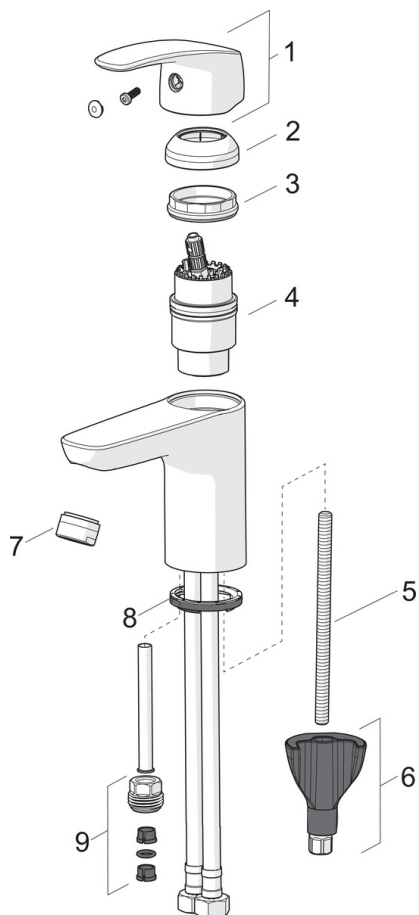

- Washbasin
- Однорычажный, Bidetta
- Монтаж на поверхность
- Хром
- Фиксированный излив
- Каскадный
- Однорычажный смеситель, Рукоятка с маркировкой X+Г воды
- Рычажный донный клапан
- Держатель душевой лейки, Шланг для душа (1750 мм)
- Ручной душ Bidetta
- Ограничитель температуры
- ϕ 40-мм керамический картридж для управления расходом и температурой воды
- Медная подводка
- Система монтажа 3S для лёгкого и надёжного монтажа

ТЕХНИЧЕСКИЕ ДАННЫЕ

Параметры расхода воды

Расход воды при 300 кПа	0.15 l/s
Потеря давления при расходе 0.1 л/с	130 kPa

Технические характеристики

Подключение горячей воды	max. +80°C
Рабочее давление	50 - 1000 kPa
Установочные размеры	ϕ10 mm
Длина/расстояние	107 mm
Материал	Латунь

Regulations

Стандарт EN	EN 817
Уровень шума	I (ISO 3822)

Тип разрешения

Сертификат STF	EUFI-RTH-00090-17
KIWA SE	1490

Запасные части

SP0034

Название	Код
01 О-кольцо, 32,7x3	559522/10
02 Пробка донного клапана	559506
03 Поропластовое уплотнение (10 шт.), 60/40x5	559603/10
04 Фасонное уплотнение, D60xD44	559536
05 Подъемный стержень, L=380	559529
05 Подъемный стержень, Safira	1000681V
05 Подъемный стержень, L=400	559590
05 Подъемный стержень, Ventura	559595V
05 Подъемный стержень Сатин	159008V-60
05 Подъемный стержень, Vienda	159008V
06 Шарнир подъемного стержня	559523
07 Рычаг донного клапана	559591

SP0035

	Название	Код
01	Уплотнение затвора (10 шт.)	249302/10
02	Душевая сетка с O-кольцом	249690

SP0046

	Название	Код
01	Ниппель	159684

SP1012F

	Название	Код
01	Рычаг	602502V
02	Защитная чашечка	1000664V
03	Зажимная гайка	158726
04	Картридж, комплект	158890
04	Картридж, комплект, Green building	600979V
05	Крепежный винт, M8x1, L=130	1000780V
06	Комплект крепежных частей	602610V
07	Аэратор, M24 x 1 STD HC A	232211
07	Аэратор, M24x1, -105	601166V
07	Аэратор, M24x1, -104	601434V
08	Донная прокладка	601971V
09	Ниппель	159684