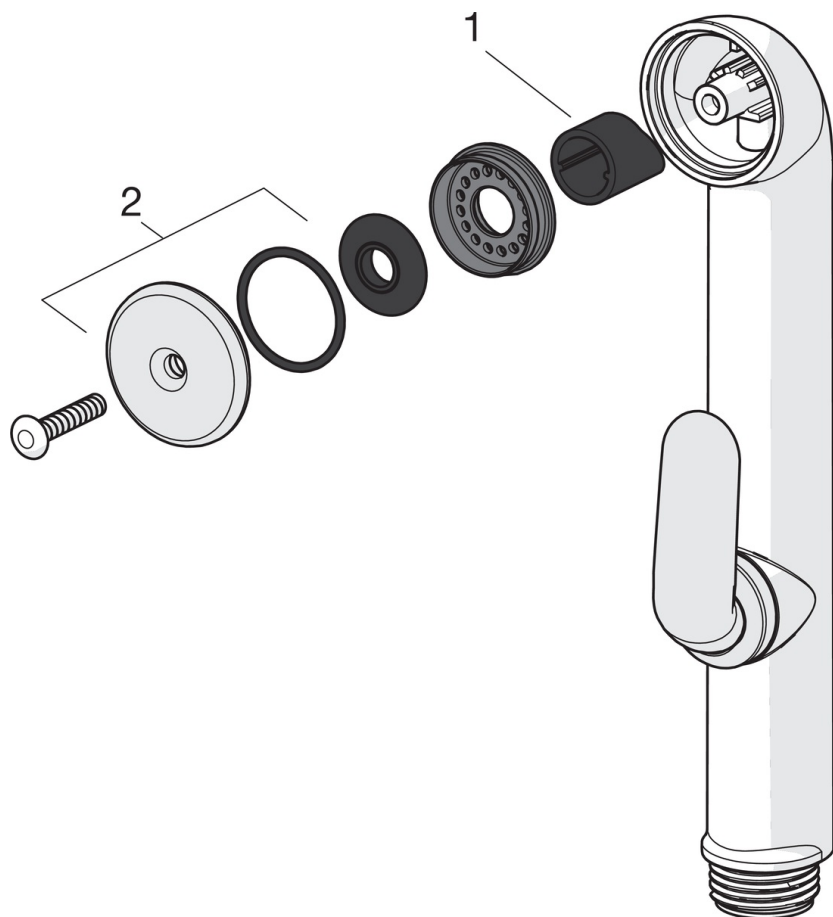

- Washbasin
- Однорычажный, Bidetta
- Монтаж на поверхность
- Хром
- Фиксированный излив
- Каскадный
- Однорычажный смеситель, Рукоятка с маркировкой X+Г воды
- Рычажный донный клапан
- Держатель душевой лейки, Шланг для душа (1750 мм)
- Ручной душ Bidetta
- Ограничитель температуры
- ϕ 40-мм керамический картридж для управления расходом и температурой воды
- Медная подводка
- Система монтажа 3S для лёгкого и надёжного монтажа

Regulations

Стандарт EN	EN 817
Уровень шума	I (ISO 3822)

Тип разрешения

Сертификат STF	EUFI-RTH-00090-17
KIWA SE	1490

Запасные части

SP0034

Название	Код
01 О-кольцо, 32,7x3	559522/10
02 Пробка донного клапана	559506
03 Поропластовое уплотнение (10 шт.), 60/40x5	559603/10
04 Фасонное уплотнение, D60xD44	559536
05 Подъемный стержень, L=380	559529
05 Подъемный стержень, Safira	1000681V
05 Подъемный стержень, L=400	559590
05 Подъемный стержень, Ventura	559595V
05 Подъемный стержень Сатин	159008V-60
05 Подъемный стержень, Vienda	159008V
06 Шарнир подъемного стержня	559523
07 Рычаг донного клапана	559591

SP0035

	Название	Код
01	Уплотнение затвора (10 шт.)	249302/10
02	Душевая сетка с O-кольцом	249690

SP0046

	Название	Код
01	Ниппель	159684

SP1012F

	Название	Код
01	Рычаг	602502V
02	Защитная чашечка	1000664V
03	Зажимная гайка	158726
04	Картридж, комплект	158890
04	Картридж, комплект, Green building	600979V
05	Крепежный винт, M8x1, L=130	1000780V
06	Комплект крепежных частей	602610V
07	Аэратор, M24 x 1 STD HC A	232211
07	Аэратор, M24x1, -105	601166V
07	Аэратор, M24x1, -104	601434V
08	Донная прокладка	601971V
09	Ниппель	159684