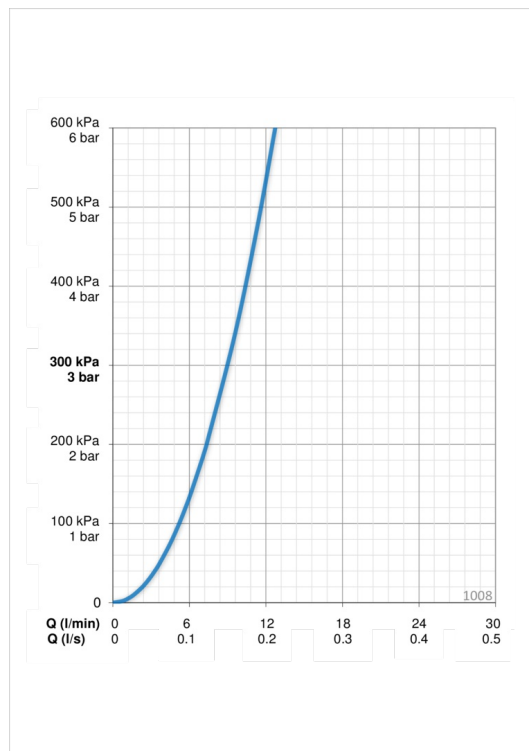

Тип разрешения

Сертификат STF	EUFI-RTH-00090-17
KIWA SE	1490