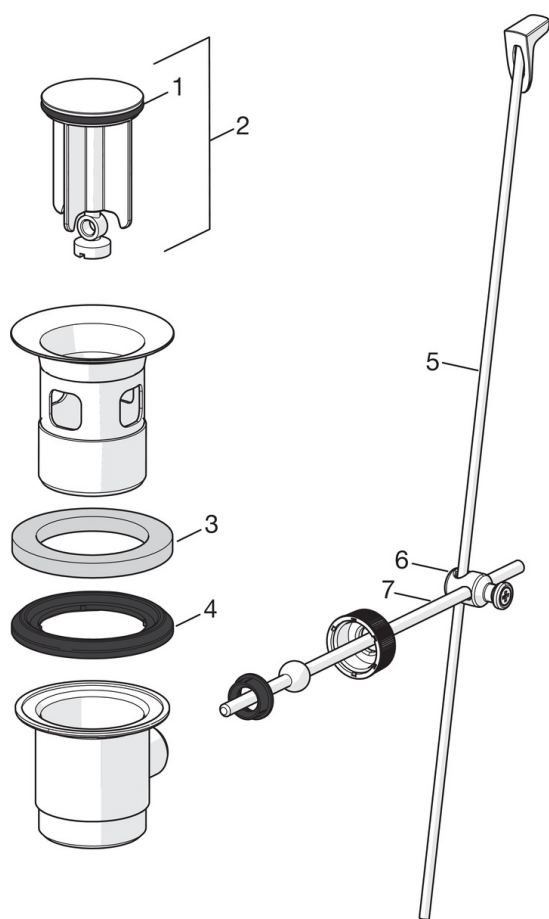

- Washbasin
- Однорычажный, Bidetta
- Монтаж на поверхность
- Хром
- Фиксированный излив
- Каскадный
- Однорычажный смеситель, Рукоятка с маркировкой X+Г воды
- Рычажный донный клапан
- Держатель душевой лейки, Шланг для душа (1750 мм)
- Ручной душ Bidetta
- Ограничитель температуры
- ϕ 40-мм керамический картридж для управления расходом и температурой воды
- Медная подводка
- Система монтажа 3S для лёгкого и надёжного монтажа

Regulations

Стандарт EN	EN 817
Уровень шума	I (ISO 3822)

Тип разрешения

Сертификат STF	EUFI-RTH-00090-17
KIWA SE	1490

Запасные части

SP0034

Название	Код
01 О-кольцо, 32,7x3	559522/10
02 Пробка донного клапана	559506
03 Поропластовое уплотнение (10 шт.), 60/40x5	559603/10
04 Фасонное уплотнение, D60xD44	559536
05 Подъемный стержень, L=380	559529
05 Подъемный стержень, Safira	1000681V
05 Подъемный стержень, L=400	559590
05 Подъемный стержень, Ventura	559595V
05 Подъемный стержень Сатин	159008V-60
05 Подъемный стержень, Vienda	159008V
06 Шарнир подъемного стержня	559523
07 Рычаг донного клапана	559591

SP0035

	Название	Код
01	Уплотнение затвора (10 шт.)	249302/10
02	Душевая сетка с O-кольцом	249690

SP0046

	Название	Код
01	Ниппель	159684

SP1012F

	Название	Код
01	Рычаг	602502V
02	Защитная чашечка	1000664V
03	Зажимная гайка	158726
04	Картридж, комплект	158890
04	Картридж, комплект, Green building	600979V
05	Крепежный винт, M8x1, L=130	1000780V
06	Комплект крепежных частей	602610V
07	Аэратор, M24 x 1 STD HC A	232211
07	Аэратор, M24x1, -105	601166V
07	Аэратор, M24x1, -104	601434V
08	Донная прокладка	601971V
09	Ниппель	159684