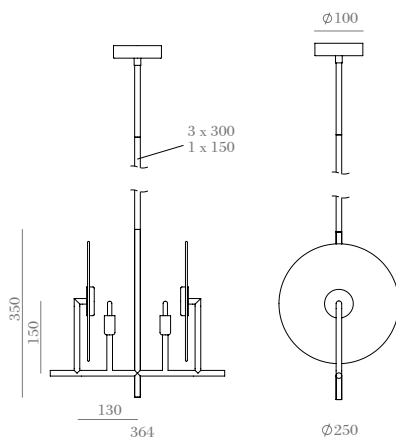

Erto

Designed by AC Studio 2020

C1257/2

ES

Acabados	Materiales
Metal	Metal
Negro Mate	
Oro Mate - detalles	

Especificaciones (UE)

2 x G9 LED 5W 3000K (Incluidas)
220-240 V, 50/60 Hz
IP20   

Accesorios compatibles (No Incluidos)

Alabastro - 1096/25 Cristal - 1223
Cerámica - 1097/20 Metal - 1038/25
Metal rayado - 1089/25

Bombillas recomendadas

B005/5W

Clasificación Energética

A++

EN

Finishes	Materials
Metal	Metal
Matt black	
Matt brass - detalles	

Specifications (UE)

2 x G9 LED 5W 3000K (Included)
220-240 V, 50/60 Hz
IP20   

Compatible accessories (Not Included)

Alabaster - 1096/25 Glass - 1223
Ceramic - 1097/20 Metal - 1038/25
Stripped metal - 1089/25