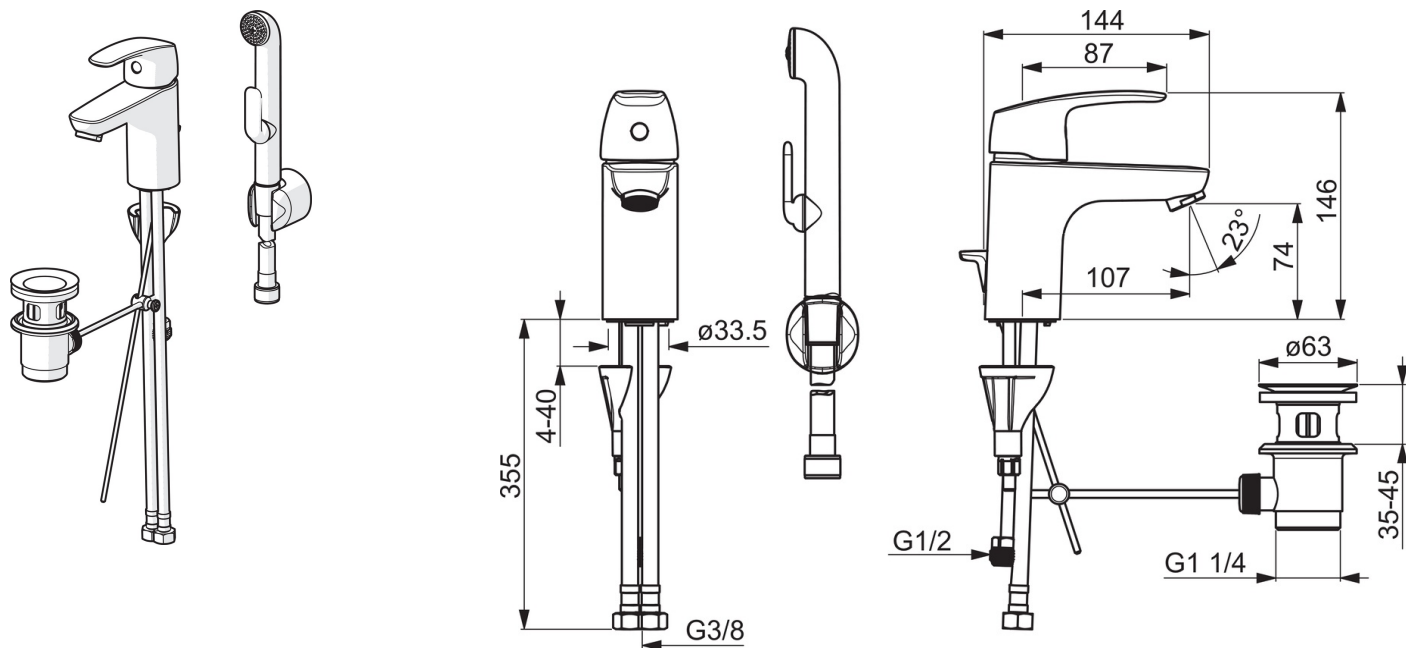

Запасные части