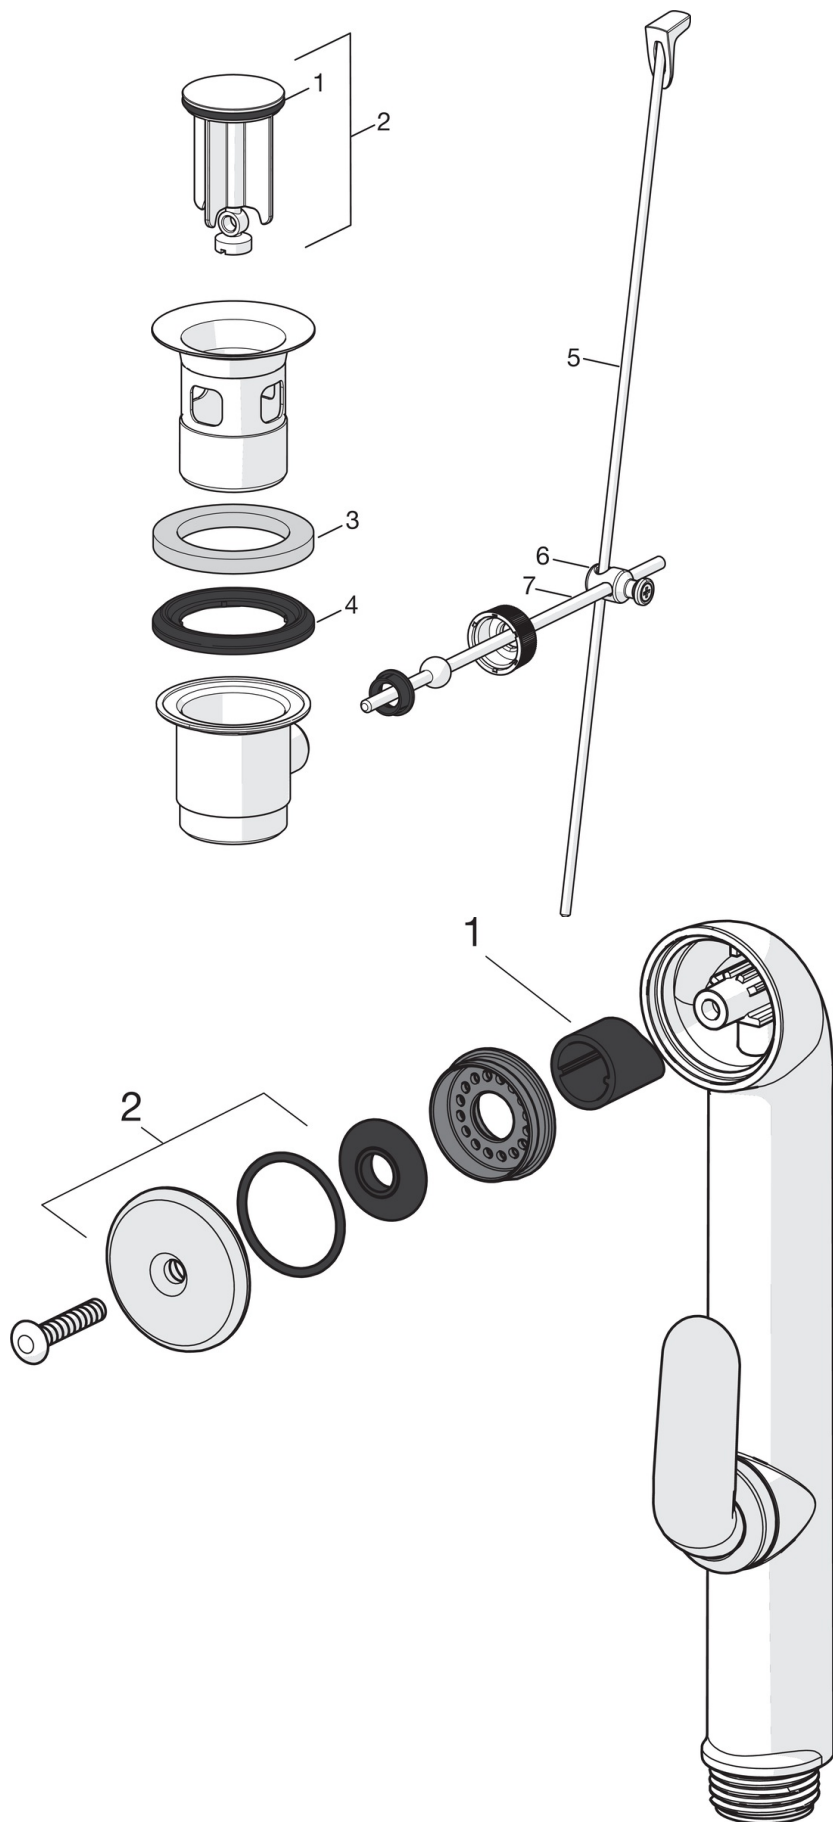

F = с гибкой подводкой.

- Washbasin
- Однорычажный, Bidetta
- Монтаж на поверхность
- Хром
- Фиксированный излив
- Каскадный
- Однорычажный смеситель, Рукоятка с маркировкой X+Г воды
- Рычажный донный клапан
- Держатель душевой лейки, Шланг для душа (1750 мм)
- Ручной душ Bidetta
- Ограничитель температуры
- ϕ 40-мм керамический картридж для управления расходом и температурой воды
- Гибкая подводка
- Система монтажа 3S для лёгкого и надёжного монтажа

ТЕХНИЧЕСКИЕ ДАННЫЕ

Параметры расхода воды

Расход воды при 300 кПа	0.13 l/s
Потеря давления при расходе 0.1 л/с	160 kPa

Технические характеристики

Подключение горячей воды	max. +80°C
Рабочее давление	50 - 1000 kPa
Установочные размеры	G3/8
Длина/расстояние	107 mm
Материал	Латунь

SP0034

	Название	Код
01	О-кольцо, 32.7x3	559522/10
02	Пробка донного клапана	559506
03	Поропластовое уплотнение (10 шт.), 60/40x5	559603/10
04	Фасонное уплотнение, D60xD44	559536
05	Подъемный стержень, L=380	559529
05	Подъемный стержень, Safira	1000681V
05	Подъемный стержень, L=400	559590
05	Подъемный стержень, Ventura	559595V
05	Подъемный стержень Сатин	159008V-60
05	Подъемный стержень, Vienda	159008V
06	Шарнир подъемного стержня	559523
07	Рычаг донного клапана	559591

SP0035

	Название	Код
01	Уплотнение затвора (10 шт.)	249302/10
02	Душевая сетка с О-кольцом	249690