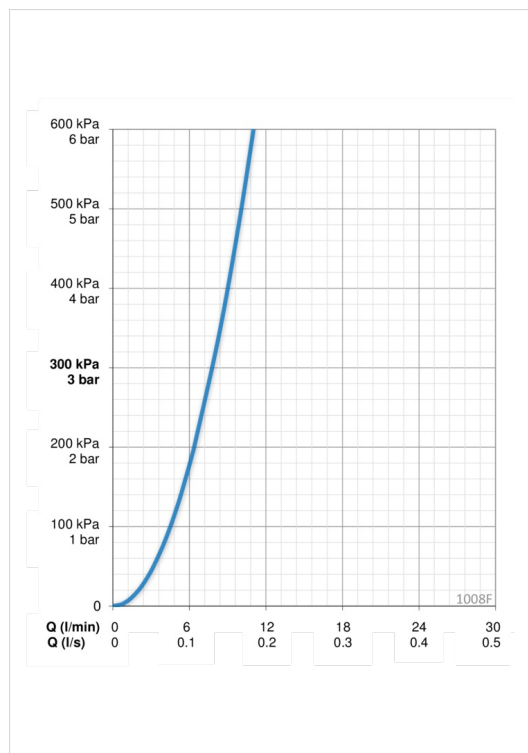

EAN: 6414150077739
static.oras.com/1008F

Смеситель для умывальника с рычажным донным клапаном и ручным душем Bidetta. Длина шланга 1,75 метра. Двухкомпонентная прочная рукоятка обеспечивает удобство использования. Встроенные опции ограничения температуры и напора воды.

F = с гибкой подводкой.

- Washbasin
- Однорычажный, Bidetta
- Монтаж на поверхность
- Хром
- Фиксированный излив
- Каскадный
- Однорычажный смеситель, Рукоятка с маркировкой X+Г воды
- Рычажный донный клапан
- Держатель душевой лейки, Шланг для душа (1750 мм)
- Ручной душ Bidetta
- Ограничитель температуры
- ϕ 40-мм керамический картридж для управления расходом и температурой воды
- Гибкая подводка
- Система монтажа 3S для лёгкого и надёжного монтажа

ТЕХНИЧЕСКИЕ ДАННЫЕ

Параметры расхода воды

Расход воды при 300 кПа	0.13 l/s
Потеря давления при расходе 0.1 л/с	160 kPa

Технические характеристики

Подключение горячей воды	max. +80°C
Рабочее давление	50 - 1000 kPa
Установочные размеры	G3/8
Длина/расстояние	107 mm
Материал	Латунь

Regulations

Стандарт EN	EN 817
Уровень шума	I (ISO 3822) Oras lab.

Тип разрешения

KIWA SE	1490