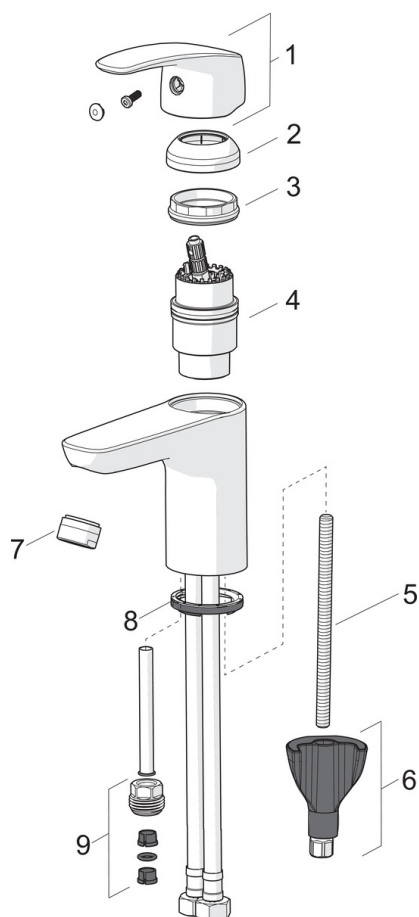

F = с гибкой подводкой.

- Washbasin
- Однорычажный, Bidetta
- Монтаж на поверхность
- Хром
- Фиксированный излив
- Каскадный
- Однорычажный смеситель, Рукоятка с маркировкой X+Г воды
- Рычажный донный клапан
- Держатель душевой лейки, Шланг для душа (1750 мм)
- Ручной душ Bidetta
- Ограничитель температуры
- ϕ 40-мм керамический картридж для управления расходом и температурой воды
- Гибкая подводка
- Система монтажа 3S для лёгкого и надёжного монтажа

Regulations

Стандарт EN	EN 817
Уровень шума	I (ISO 3822) Oras lab.

Тип разрешения

KIWA SE	1490
---------	-------------

Запасные части

SP1012F

Код	Название	Код
01	Рычаг	602502V
02	Защитная чашечка	1000664V
03	Зажимная гайка	158726
04	Картридж, комплект	158890
04	Картридж, комплект, Green building	600979V
05	Крепежный винт, M8x1, L=130	1000780V
06	Комплект крепежных частей	602610V
07	Аэратор, M24 x 1 STD HC A	232211
07	Аэратор, M24x1, -105	601166V
07	Аэратор, M24x1, -104	601434V
08	Донная прокладка	601971V
09	Ниппель	159684

SP0034

	Название	Код
01	О-кольцо, 32.7x3	559522/10
02	Пробка донного клапана	559506
03	Поропластовое уплотнение (10 шт.), 60/40x5	559603/10
04	Фасонное уплотнение, D60xD44	559536
05	Подъемный стержень, L=380	559529
05	Подъемный стержень, Safira	1000681V
05	Подъемный стержень, L=400	559590
05	Подъемный стержень, Ventura	559595V
05	Подъемный стержень Сатин	159008V-60
05	Подъемный стержень, Vienda	159008V
06	Шарнир подъемного стержня	559523
07	Рычаг донного клапана	559591

SP0035

	Название	Код
01	Уплотнение затвора (10 шт.)	249302/10
02	Душевая сетка с О-кольцом	249690