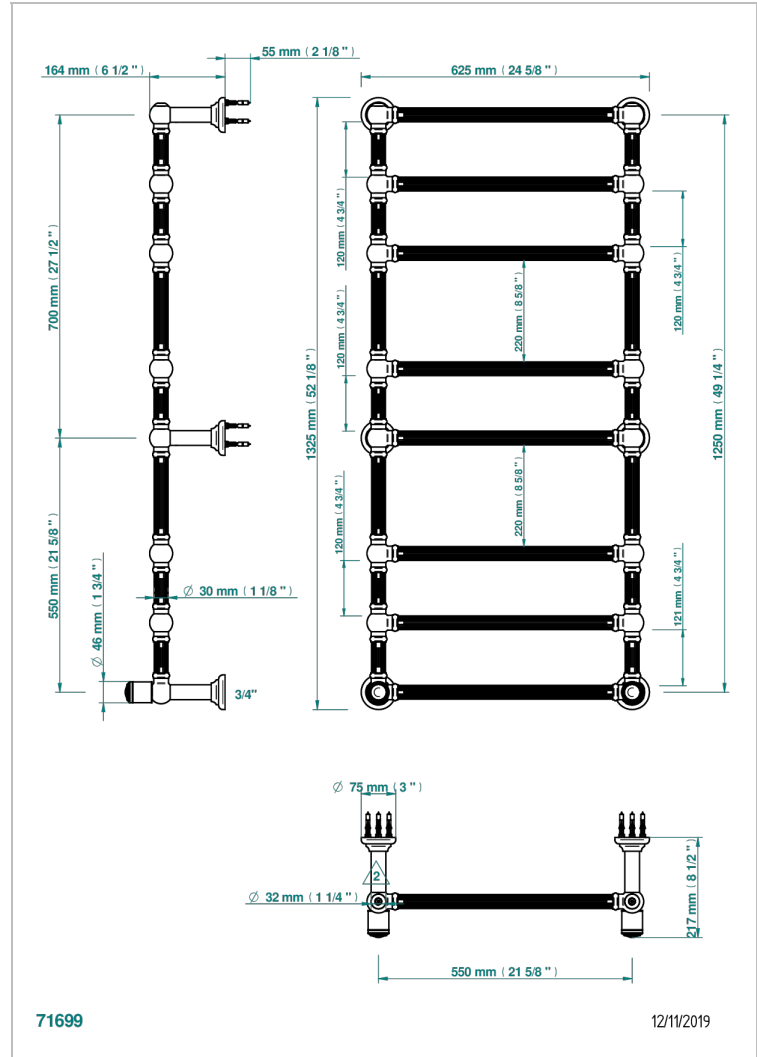

MALMAISON HOWLITE

U97-TWF8H2

THG
PARIS

Полотенцесушитель Традиционный каннелированный, 8 перекладин, 625 мм x 1325 мм, водяной, с 2 декоративными крестовыми рукоятками

ХАРАКТЕРИСТИКИ

- Malmaison Howlite
- Полотенцесушитель Традиционный каннелированный, 8 перекладин, 625 мм x 1325 мм, водяной, с 2 декоративными крестовыми рукоятками

ТЕХНИЧЕСКИЕ ХАРАКТЕРИСТИКИ

- Pression : 0,5 bars < P < 3 bars (recommandée)
- Pressure : 7.25 psi < P < 43.5 psi (advised)
- Température eau maximale conseillée : 60°C
- Maximum water temperature advised: 140°F
- Hauteur minimale au sol (maximum height from the ground) : 60 cm (24")
- Puissance / Power : 171W à Delta T 30

ДОСТУПНЫЕ ВАРИАНТЫ ПОКРЫТИЙ

Бронза - D01
Золото - F01
Матовое золото - F07
Матовое светлое золото - F31
Матовый никель - C01
Матовый хром - C02

Никель - B01
Светлое золото - F30
Хром - A02