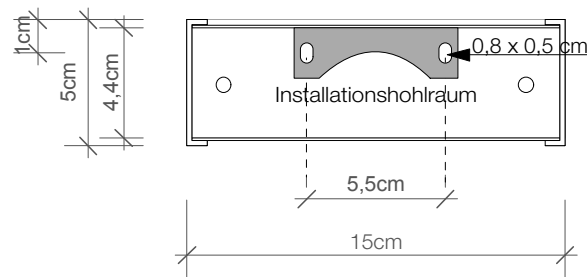

DECOR WALTHER

Schnitt Wandmontage
Section wall fastening

Draufsicht Wandmontage
Top view wall fastening

Rückansicht Wandmontage
Back view wall fastening

Schnitt Spiegelmontage
Section clip on light for mirror

Draufsicht Spiegelmontage
Top view mirror fastening

Rückansicht Spiegelmontage
Back view mirror fastening

BOX 15

Wandleuchte
Wall light

BOX 1-15

Spiegelleuchte
Clip on light for mirror

M 1 : 3

Chrom/Nickel sat/
Silber matt/Gold
matt
Chrome/Nickel satin/
Silver matt/Gold
matt

5 . 15 . 10 cm

1x R7s 78 mm
100 W max.
230 V
IP 44

Leuchtmittel
exklusive
Glas weiß matt

Lamp not included
Glass white mat

Alle Angaben ohne Gewähr.
Maß und Modelländerungen
vorbehalten.
All information without engagement.
Measurement and changes
conditionally.