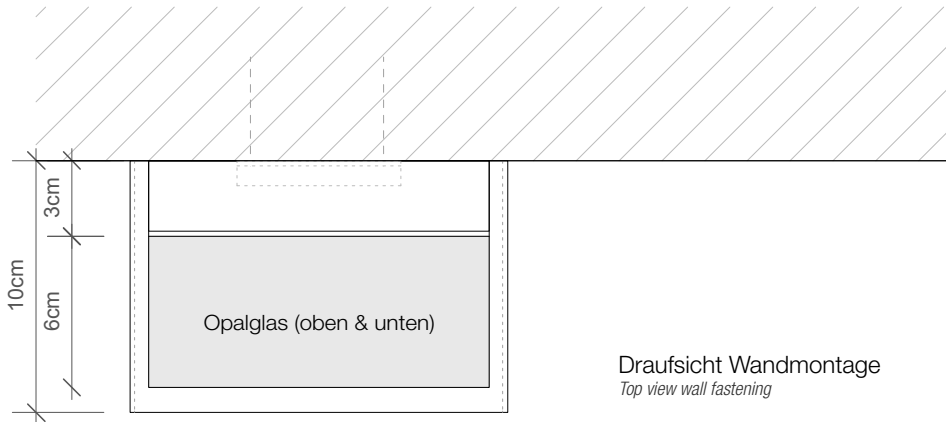

DECOR WALTHER

Schnitt Wandmontage
Section wall fastening

Draufsicht Wandmontage
Top view wall fastening

Rückansicht Wandmontage
Back view wall fastening

Schnitt Spiegelmontage
Section clip on light for mirror

Draufsicht Spiegelmontage
Top view mirror fastening

Rückansicht Spiegelmontage
Back view mirror fastening

BOX 15

Wandleuchte
Wall light

BOX 1-15

Spiegelleuchte
Clip on light for mirror

M 1 : 3

Chrom/Nickel sat/
Silber matt/Gold
matt
Chrome/Nickel satin/
Silver matt/Gold
matt

5 . 15 . 10 cm

1x R7s 78 mm
100 W max.
230 V
IP 44

Leuchtmittel
exklusive
Glas weiß matt

Lamp not included
Glass white mat

Alle Angaben ohne Gewähr.
Maß und Modelländerungen
vorbehalten.
All information without engagement.
Measurement and changes
conditionally.