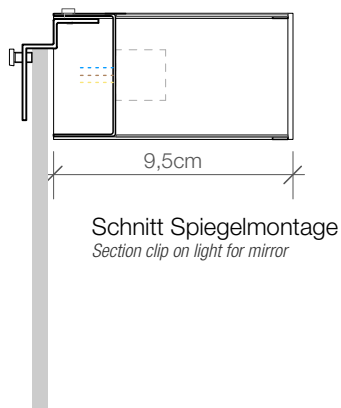

DECOR WALTHER

Schnitt Wandmontage
Section wall fastening

Draufsicht Wandmontage
Top view wall fastening

Rückansicht Wandmontage
Back view wall fastening

Schnitt Spiegelmontage
Section clip on light for mirror

Draufsicht Spiegelmontage
Top view mirror fastening

Rückansicht Spiegelmontage
Back view mirror fastening

BOX 15

Wandleuchte
Wall light

BOX 1-15

Spiegelleuchte
Clip on light for mirror

M 1 : 3

Chrom/Nickel sat/
Silber matt/Gold
matt
Chrome/Nickel satin/
Silver matt/Gold
matt

5 . 15 . 10 cm

1x R7s 78 mm
100 W max.
230 V
IP 44

Leuchtmittel
exklusive
Glas weiß matt

Lamp not included
Glass white mat

Alle Angaben ohne Gewähr.
Maß und Modelländerungen
vorbehalten.
All information without engagement.
Measurement and changes
conditionally.