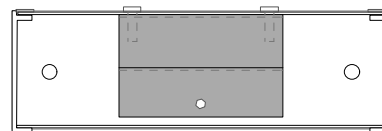

DECOR WALTHER

Schnitt Wandmontage
Section wall fastening

Draufsicht Wandmontage
Top view wall fastening

Rückansicht Wandmontage
Back view wall fastening

Schnitt Spiegelmontage
Section clip on light for mirror

Draufsicht Spiegelmontage
Top view mirror fastening

Rückansicht Spiegelmontage
Back view mirror fastening

BOX 15

Wandleuchte
Wall light

BOX 1-15

Spiegelleuchte
Clip on light for mirror

M 1 : 3

Chrom/Nickel sat/
Silber matt/Gold
matt
Chrome/Nickel satin/
Silver matt/Gold
matt

5 . 15 . 10 cm

1x R7s 78 mm
100 W max.
230 V
IP 44

Leuchtmittel
exklusive
Glas weiß matt

Lamp not included
Glass white mat

Alle Angaben ohne Gewähr.
Maß und Modelländerungen
vorbehalten.
All information without engagement.
Measurement and changes
conditionally.