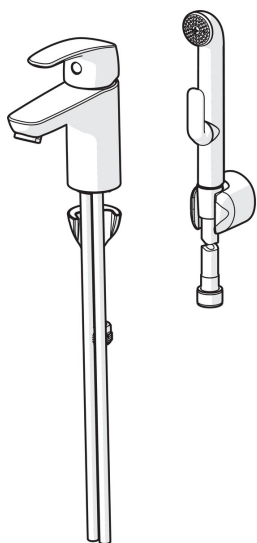

Запасные части

SP0035

Название	Код
01 Уплотнение затвора (10 шт.)	249302/10
02 Душевая сетка с O-кольцом	249690