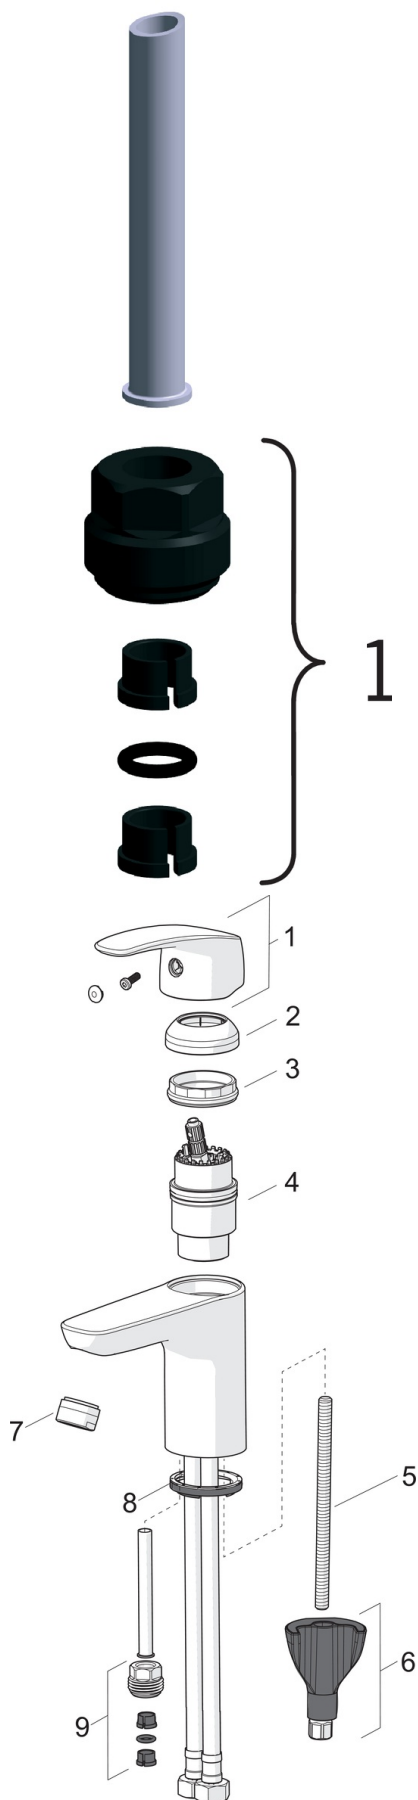

- Washbasin
- Однорычажный, Bidetta
- Монтаж на поверхность
- Хром
- Фиксированный излив
- Каскадный
- Однорычажный смеситель, Рукоятка с маркировкой X+Г воды
- Держатель для цепочки (цепочка в комплект не входит)
- Держатель душевой лейки, Шланг для душа (1750 мм)
- Ручной душ Bidetta
- Ограничитель температуры
- $\phi$  40-мм керамический картридж для управления расходом и температурой воды
- Медная подводка
- Система монтажа 3S для лёгкого и надёжного монтажа

### Технические характеристики

Подключение горячей воды	<b>max. +80°C</b>
Рабочее давление	<b>50 - 1000 kPa</b>
Установочные размеры	<b><math>\phi</math>10 mm</b>
Длина/расстояние	<b>107 mm</b>
Материал	<b>Латунь</b>

### Запасные части

### SP0035

Название	Код
01 Уплотнение затвора (10 шт.)	249302/10
02 Душевая сетка с O-кольцом	249690