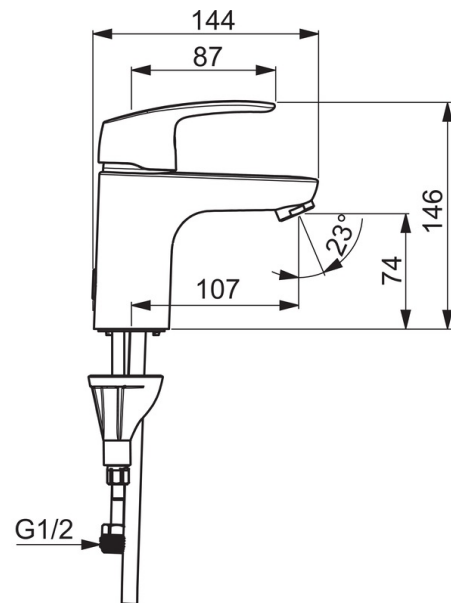

Запасные части

SP0035

Название	Код
01 Уплотнение затвора (10 шт.)	249302/10
02 Душевая сетка с O-кольцом	249690