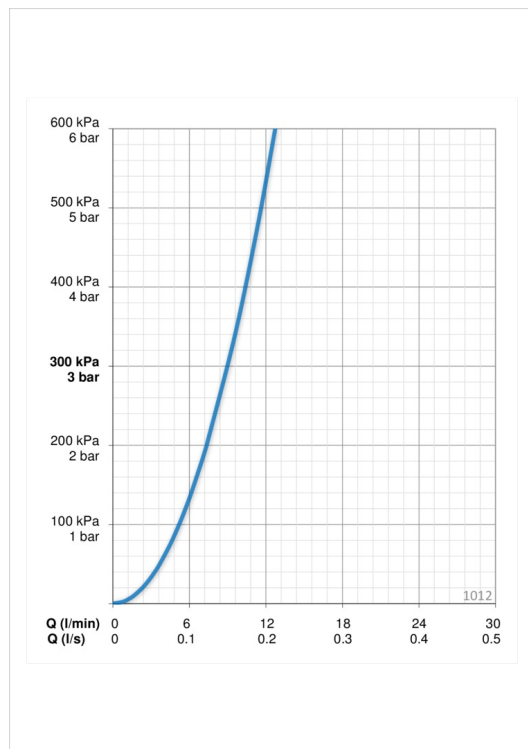

Тип разрешения

Сертификат STF	EUFI-RTH-00090-17
KIWA SE	1490