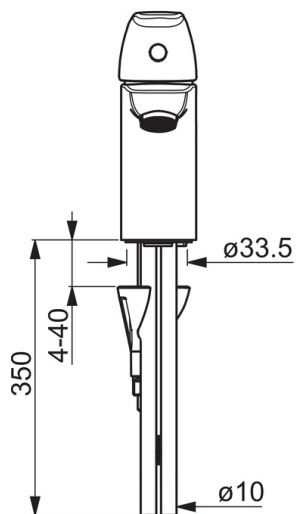

Запасные части

SP0035

Название	Код
01 Уплотнение затвора (10 шт.)	249302/10
02 Душевая сетка с O-кольцом	249690