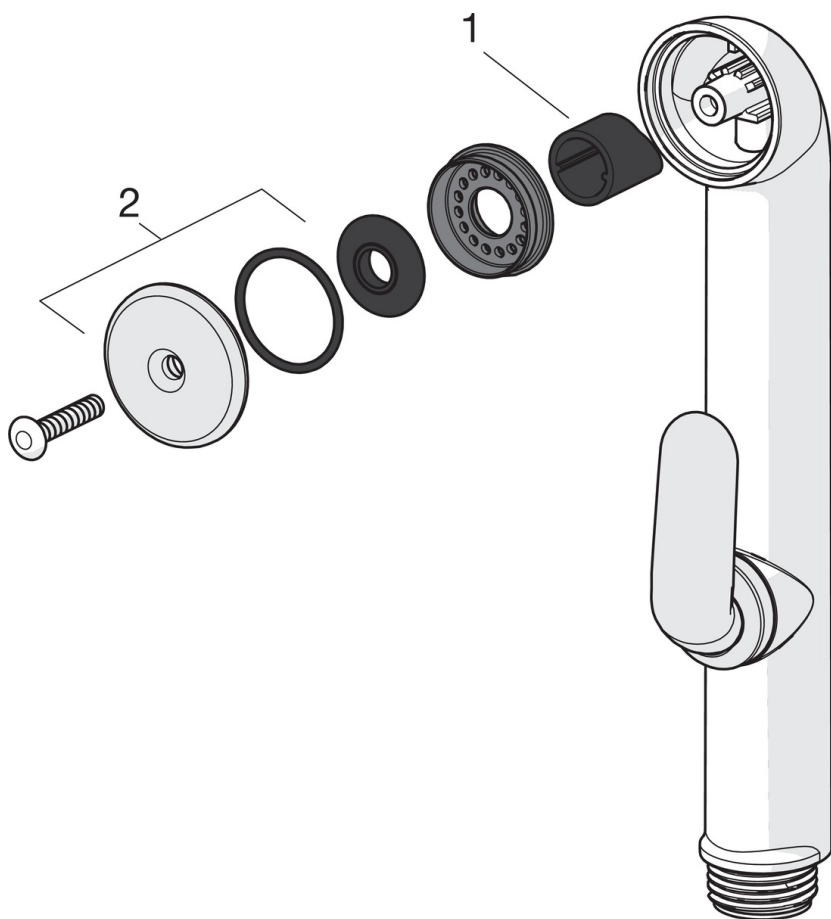

Запасные части

SP0035

Название	Код
01 Уплотнение затвора (10 шт.)	249302/10
02 Душевая сетка с O-кольцом	249690