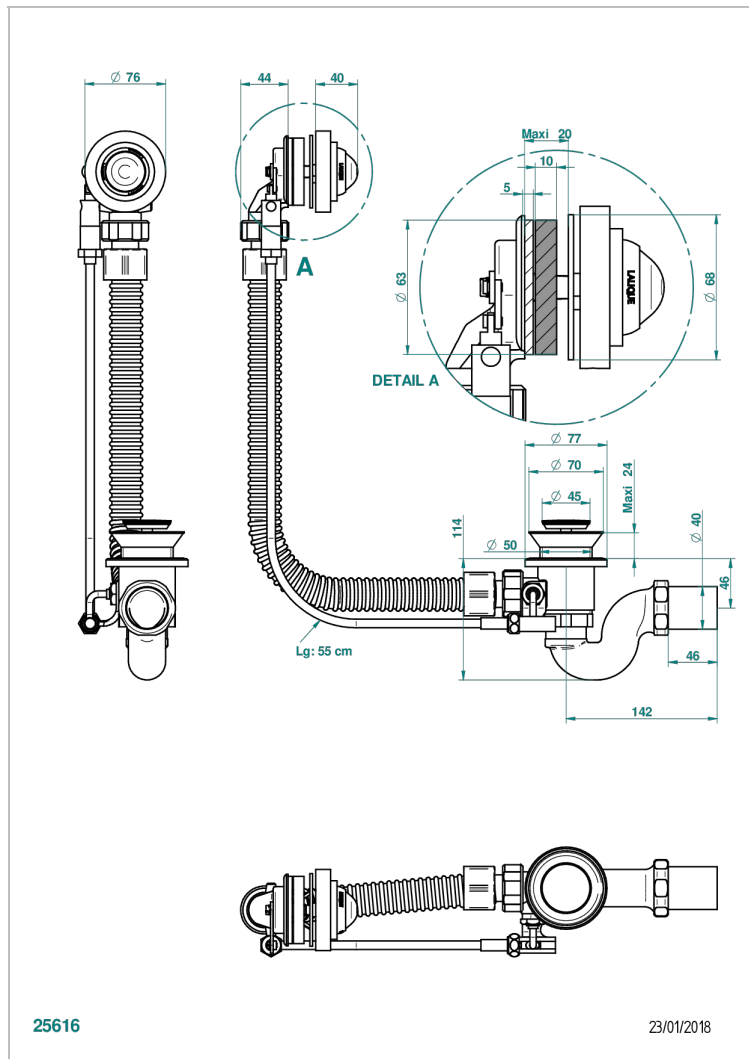

PANTHERE С ЧЕРНЫМ ХРУСТАЛЕМ

A2K-300

Перелив для ванны - модель THG

THG
PARIS

ХАРАКТЕРИСТИКИ

- Panthere с чёрным хрусталём
- Перелив для ванны - модель THG

ДОСТУПНЫЕ ВАРИАНТЫ ПОКРЫТИЙ

Blush PVD - H62
Graphite PVD - H64
Matt Umber PVD - H67
Matt blush PVD - H60
Matt graphite PVD - H65
Umber PVD - H66

Аранья (чёрный никель) - D24
Бронза - D01
Золото - F01
Матовая красная старинная медь - H07
Матовое золото - F07
Матовое светлое золото - F31

Матовый никель - C01
Матовый хром - C02
Никель - B01
Покрытие PVD бронза - F33
Покрытие PVD золотистый цвет - H52
Покрытие PVD латунь - H49