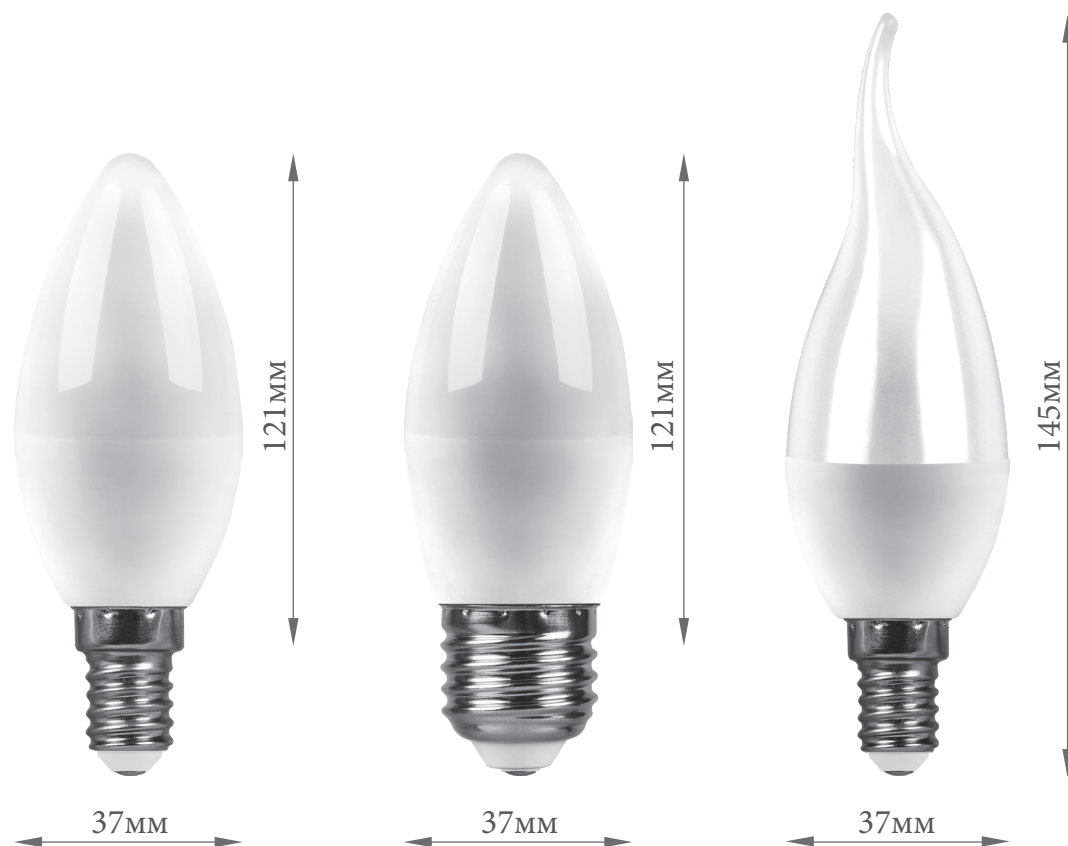

SBC3715

МАКСИМАЛЬНАЯ МОЩНОСТЬ И СВЕТОВОЙ ПОТОК

SAFFIT

СВЕТОДИОДНАЯ ЛАМПА

Лампы **SAFFIT SBC3715** типа C37 (свеча) и C37T (свеча на ветру) предназначены для бытового применения, помогут бюджетно перейти на светодиодное освещение во всем доме.

Преимущества:

- Матовый рассеиватель – мягкий свет
- Доступная цена
- Понятная и стильная упаковка

Модель:	SBC3715					
Артикул	55203	55204	55207	55206	55205	55208
Мощность:	15W					
Напряжение:	230V / 50Hz					
Тип лампы:	C37			C37T		
Цоколь:	E14		E27		E14	
Цветовая температура:	2700K	4000K	6400K	4000K	4000K	6400K
Световой поток:	1275Lm					
Угол рассеивания:	220°					
Срок службы:	25000 часов					
Цвет колбы:	матовый					
Серия:	SBC					