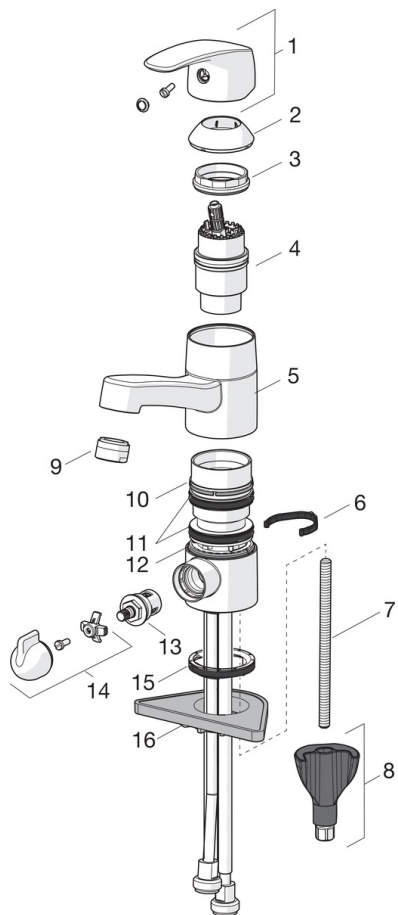

- Washbasin
- Однорычажный, Bidetta
- Монтаж на поверхность
- Хром
- Поворотный излив, Функция ограничения угла поворота излива
- Клапан стиральной машины
- Однорычажный смеситель, Рукоятка с маркировкой Х+Г воды
- Держатель душевой лейки, Шланг для душа (1750 мм)
- Ручной душ Bidetta
- Ограничитель температуры
- Ø 40-мм керамический картридж для управления расходом и температурой воды
- Медная подводка
- Система монтажа 3S для лёгкого и надёжного монтажа

ТЕХНИЧЕСКИЕ ДАННЫЕ

Параметры расхода воды

Расход воды при 300 кПа	0.15 l/s
Потеря давления при расходе 0.1 л/с	130 kPa

Технические характеристики

Подключение горячей воды	max. +80°C
Рабочее давление	50 - 1000 kPa
Установочные размеры	Ø10 mm
Длина/расстояние	133 mm
Материал	Латунь

Regulations

Стандарт EN	EN 817
Уровень шума	I (ISO 3822)

Тип разрешения

Сертификат STF	EUFI-RTH-00090-17
KIWA SE	1490

SP1014

Код	Название	Код
01	Рычаг	602502V
02	Защитная чашечка	602589V
03	Зажимная гайка	158726
04	Картридж, комплект	158890
05	Излив, L=132	602520V
06	Ограничитель излива, 40° - 80°	1002207/10
06	Ограничитель излива, 120°	1001406/10
07	Крепежный винт, M8x1, L=130	1000780V
08	Комплект крепежных частей	602610V
09	Аэратор, M24 x 1 STD HC A	232211
10	Опорное кольцо	601097/10
11	Уплотнения излива	158735
12	Опорное кольцо	159423/10
13	Управляющий клапан, G1/2	602600V
14	Ручьятка крана посудомоечной машины, компл.	1005697V
15	Донная прокладка	1002371V
16	Опорная плита, 100x60mm	158825

SP0035

Код	Название	Код
01	Уплотнение затвора (10 шт.)	249302/10
02	Душевая сетка с O-кольцом	249690