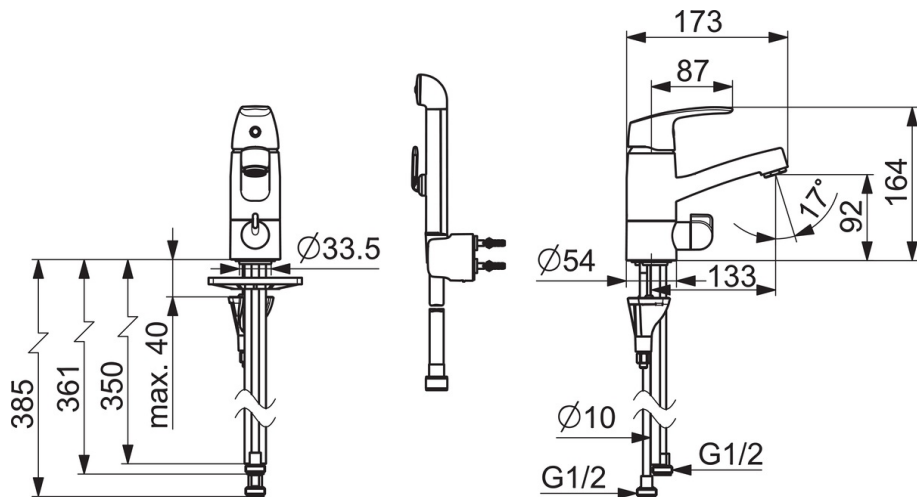

- Washbasin
- Однорычажный, Bidetta
- Монтаж на поверхность
- Хром
- Поворотный излив, Функция ограничения угла поворота излива
- Клапан стиральной машины
- Однорычажный смеситель, Рукоятка с маркировкой Х+Г воды
- Держатель душевой лейки, Шланг для душа (1750 мм)
- Ручной душ Bidetta
- Ограничитель температуры
- Ø 40-мм керамический картридж для управления расходом и температурой воды
- Медная подводка
- Система монтажа 3S для лёгкого и надёжного монтажа

ТЕХНИЧЕСКИЕ ДАННЫЕ

Параметры расхода воды

Расход воды при 300 кПа	0.15 l/s
Потеря давления при расходе 0.1 л/с	130 kPa

Технические характеристики

Подключение горячей воды	max. +80°C
Рабочее давление	50 - 1000 kPa
Установочные размеры	Ø10 mm
Длина/расстояние	133 mm
Материал	Латунь

Regulations

Стандарт EN	EN 817
Уровень шума	I (ISO 3822)

Тип разрешения

Сертификат STF	EUFI-RTH-00090-17
KIWA SE	1490

SP1014

Код	Название	Код
01	Рычаг	602502V
02	Защитная чашечка	602589V
03	Зажимная гайка	158726
04	Картридж, комплект	158890
05	Излив, L=132	602520V
06	Ограничитель излива, 40° - 80°	1002207/10
06	Ограничитель излива, 120°	1001406/10
07	Крепежный винт, M8x1, L=130	1000780V
08	Комплект крепежных частей	602610V
09	Аэратор, M24 x 1 STD HC A	232211
10	Опорное кольцо	601097/10
11	Уплотнения излива	158735
12	Опорное кольцо	159423/10
13	Управляющий клапан, G1/2	602600V
14	Ручьятка крана посудомоечной машины, компл.	1005697V
15	Донная прокладка	1002371V
16	Опорная плита, 100x60mm	158825

SP0035

Код	Название	Код
01	Уплотнение затвора (10 шт.)	249302/10
02	Душевая сетка с O-кольцом	249690