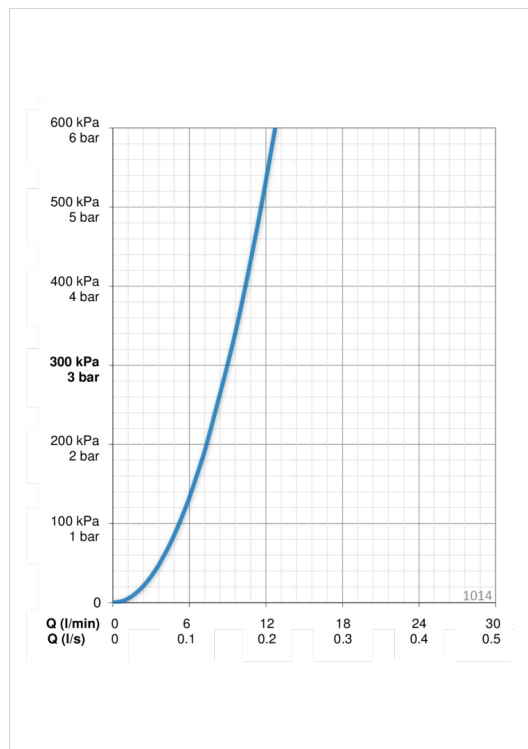

EAN: 6414150078774
static.oras.com/1014

Смеситель для умывальника с клапаном для посудомоечной машины и ручным душем Bidetta с поворотным изливом. Угол поворота излива 100° (заводская установка), может быть изменен. Клапан для посудомоечной машины с подводом холодной воды. Двухкомпонентная прочная рукоятка обеспечивает удобство использования. Встроенные опции ограничения температуры и напора воды.

- Washbasin
- Однорычажный, Bidetta
- Монтаж на поверхность
- Хром
- Поворотный излив, Функция ограничения угла поворота излива
- Клапан стиральной машины
- Однорычажный смеситель, Рукоятка с маркировкой Х+Г воды
- Держатель душевой лейки, Шланг для душа (1750 мм)
- Ручной душ Bidetta
- Ограничитель температуры
- Ø 40-мм керамический картридж для управления расходом и температурой воды
- Медная подводка
- Система монтажа 3S для лёгкого и надёжного монтажа

ТЕХНИЧЕСКИЕ ДАННЫЕ

Параметры расхода воды

Расход воды при 300 кПа	0.15 l/s
Потеря давления при расходе 0.1 л/с	130 kPa

Технические характеристики

Подключение горячей воды	max. +80°C
Рабочее давление	50 - 1000 kPa
Установочные размеры	Ø10 mm
Длина/расстояние	133 mm
Материал	Латунь

Regulations

Стандарт EN	EN 817
Уровень шума	I (ISO 3822)

Тип разрешения

Сертификат STF	EUFI-RTH-00090-17
KIWA SE	1490