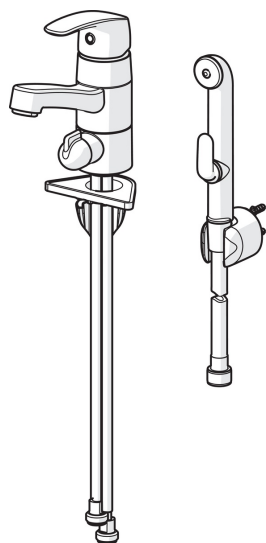

EAN: 6414150078774
static.oras.com/1014

Смеситель для умывальника с клапаном для посудомоечной машины и ручным душем Bidetta с поворотным изливом. Угол поворота излива 100° (заводская установка), может быть изменен. Клапан для посудомоечной машины с подводом холодной воды. Двухкомпонентная прочная рукоятка обеспечивает удобство использования. Встроенные опции ограничения температуры и напора воды.

- Washbasin
- Однорычажный, Bidetta
- Монтаж на поверхность
- Хром
- Поворотный излив, Функция ограничения угла поворота излива
- Клапан стиральной машины
- Однорычажный смеситель, Рукоятка с маркировкой Х+Г воды
- Держатель душевой лейки, Шланг для душа (1750 мм)
- Ручной душ Bidetta
- Ограничитель температуры
- Ø 40-мм керамический картридж для управления расходом и температурой воды
- Медная подводка
- Система монтажа 3S для лёгкого и надёжного монтажа

Regulations

Стандарт EN	EN 817
Уровень шума	I (ISO 3822)

Тип разрешения

Сертификат STF	EUFI-RTH-00090-17
KIWA SE	1490

SP1014

Код	Название	Код
01	Рычаг	602502V
02	Защитная чашечка	602589V
03	Зажимная гайка	158726
04	Картридж, комплект	158890
05	Излив, L=132	602520V
06	Ограничитель излива, 40° - 80°	1002207/10
06	Ограничитель излива, 120°	1001406/10
07	Крепежный винт, M8x1, L=130	1000780V
08	Комплект крепежных частей	602610V
09	Аэратор, M24 x 1 STD HC A	232211
10	Опорное кольцо	601097/10
11	Уплотнения излива	158735
12	Опорное кольцо	159423/10
13	Управляющий клапан, G1/2	602600V
14	Ручьятка крана посудомоечной машины, компл.	1005697V
15	Донная прокладка	1002371V
16	Опорная плита, 100x60mm	158825

SP0035

Код	Название	Код
01	Уплотнение затвора (10 шт.)	249302/10
02	Душевая сетка с O-кольцом	249690