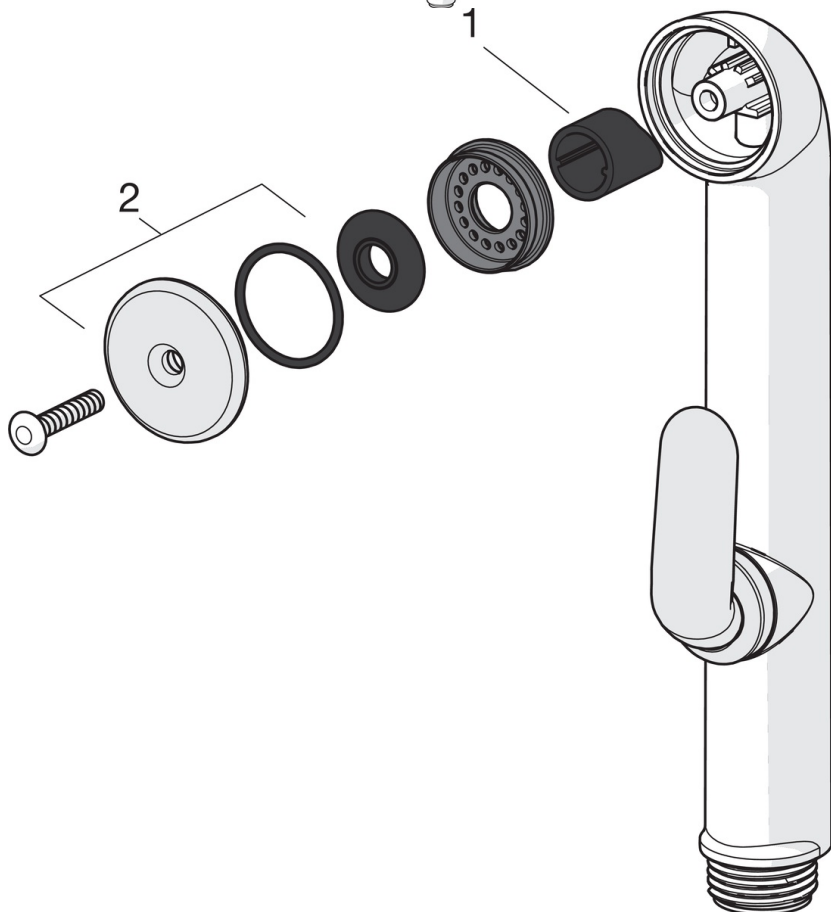

EAN: 6414150078774
static.oras.com/1014

Смеситель для умывальника с клапаном для посудомоечной машины и ручным душем Bidetta с поворотным изливом. Угол поворота излива 100° (заводская установка), может быть изменен. Клапан для посудомоечной машины с подводом холодной воды. Двухкомпонентная прочная рукоятка обеспечивает удобство использования. Встроенные опции ограничения температуры и напора воды.

- Washbasin
- Однорычажный, Bidetta
- Монтаж на поверхность
- Хром
- Поворотный излив, Функция ограничения угла поворота излива
- Клапан стиральной машины
- Однорычажный смеситель, Рукоятка с маркировкой Х+Г воды
- Держатель душевой лейки, Шланг для душа (1750 мм)
- Ручной душ Bidetta
- Ограничитель температуры
- Ø 40-мм керамический картридж для управления расходом и температурой воды
- Медная подводка
- Система монтажа 3S для лёгкого и надёжного монтажа

Regulations

Стандарт EN	EN 817
Уровень шума	I (ISO 3822)

Тип разрешения

Сертификат STF	EUFI-RTH-00090-17
KIWA SE	1490

SP1014

Код	Название	Код
01	Рычаг	602502V
02	Защитная чашечка	602589V
03	Зажимная гайка	158726
04	Картридж, комплект	158890
05	Излив, L=132	602520V
06	Ограничитель излива, 40° - 80°	1002207/10
06	Ограничитель излива, 120°	1001406/10
07	Крепежный винт, M8x1, L=130	1000780V
08	Комплект крепежных частей	602610V
09	Аэратор, M24 x 1 STD HC A	232211
10	Опорное кольцо	601097/10
11	Уплотнения излива	158735
12	Опорное кольцо	159423/10
13	Управляющий клапан, G1/2	602600V
14	Ручьятка крана посудомоечной машины, компл.	1005697V
15	Донная прокладка	1002371V
16	Опорная плита, 100x60mm	158825

SP0035

Код	Название	Код
01	Уплотнение затвора (10 шт.)	249302/10
02	Душевая сетка с O-кольцом	249690