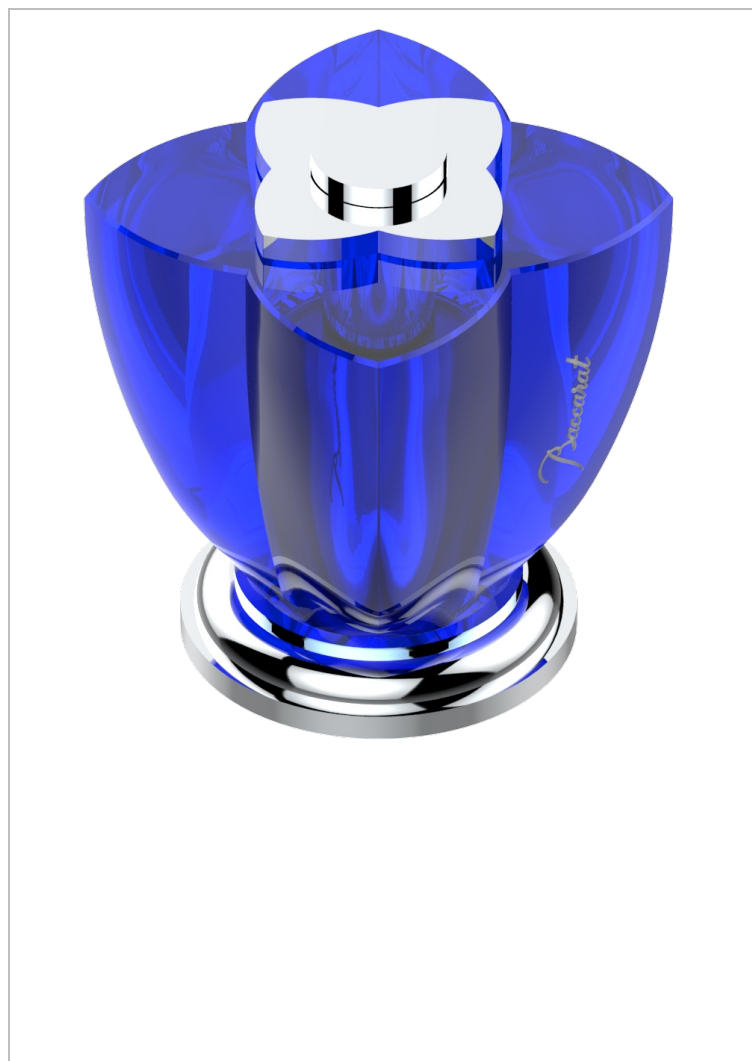

ПЕТАЛЕ DE CRISTAL, СИНИИ ХРУСТАЛЬ

U6B-35

Вентиль 1/2", устанавливаемый на борту

THG[®]
PARIS

ХАРАКТЕРИСТИКИ

- Pétales de Cristal, синий хрусталь
- Вентиль 1/2", устанавливаемый на борту

ДОСТУПНЫЕ ВАРИАНТЫ ПОКРЫТИЙ

Blush PVD - H62
Graphite PVD - H64
Matt Umber PVD - H67
Matt blush PVD - H60
Matt graphite PVD - H65
Umber PVD - H66

Аранья (чёрный никель) - D24
Бронза - D01
Золото - F01
Матовая красная старинная медь - H07
Матовое золото - F07
Матовое светлое золото - F31

Матовый никель - C01
Матовый хром - C02
Никель - B01
Покрытие PVD бронза - F33
Покрытие PVD золотистый цвет - H52
Покрытие PVD латунь - H49

Покрытие PVD матовая бронза - F34
Покрытие PVD матовая латунь - H50
Покрытие PVD матовый золотистый - H53
Покрытие PVD матовый никель - H56
Покрытие PVD никель - H55
Розовое золото - F27

Сатинированное золото - F03
Сатинированное светлое золото - F32
Сатинированный хром - C03
Светлое золото - F30
Серебро с родием - F18
Состаренный никель - H28