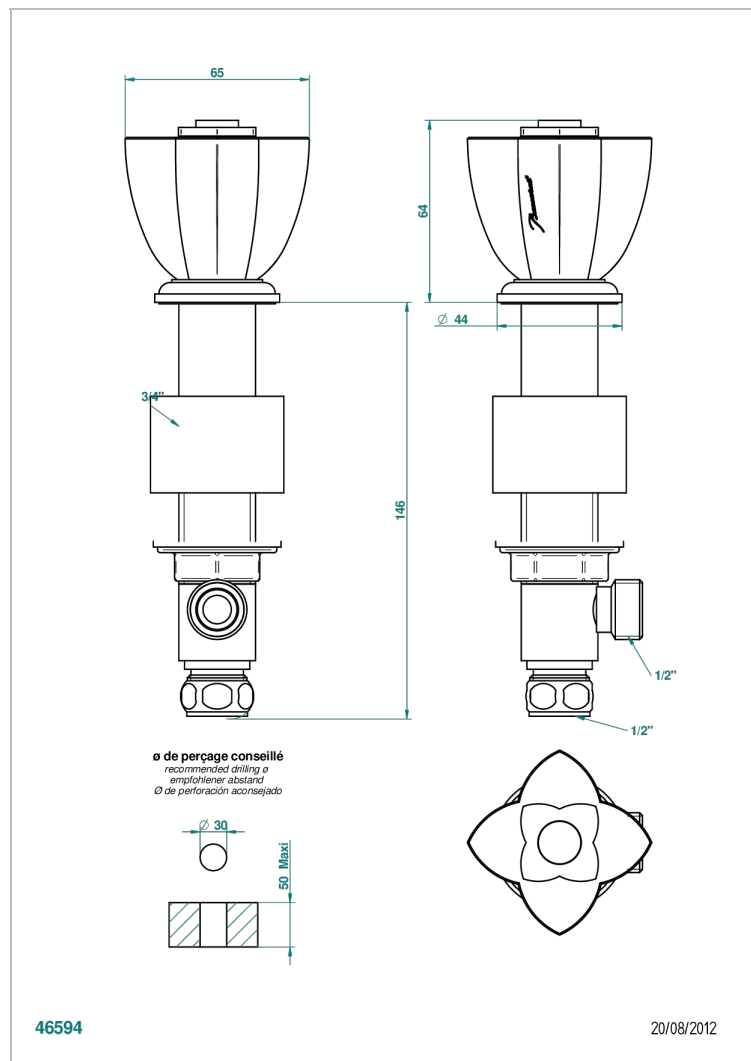

ПЕТАЛЕ DE CRISTAL, СИНИИ ХРУСТАЛЬ

U6B-35

Вентиль 1/2", устанавливаемый на борту

THG[®]
PARIS

ХАРАКТЕРИСТИКИ

- Pétales de Cristal, синий хрусталь
- Вентиль 1/2", устанавливаемый на борту

ДОСТУПНЫЕ ВАРИАНТЫ ПОКРЫТИЙ