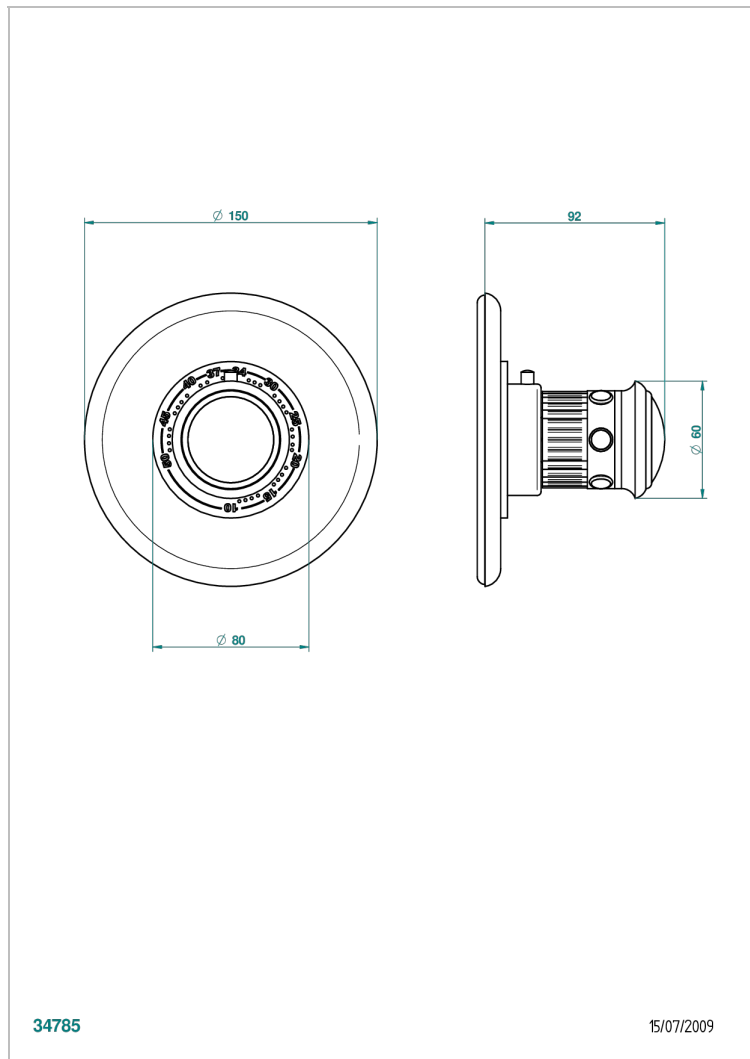

# TROCADERO С МАЛАХИТОМ

U7A-15EN16EM

Ручка регулировки для термостата EURO THERM N°8105N, 8200N, 8300

THG<sup>®</sup>  
PARIS

## ХАРАКТЕРИСТИКИ

- Trocadéro с малахитом
- Ручка регулировки для термостата EURO THERM N°8105N, 8200N, 8300

## СВЯЗАННЫЕ ТОВАРНЫЕ ПОЗИЦИИ

- Ref. G00-8105N Термостат 1/2" EURO THERM - 28 л/мин с восковым картриджом
- Ref. G00-8200N Термостат 3/4" EURO THERM - 80 л/мин