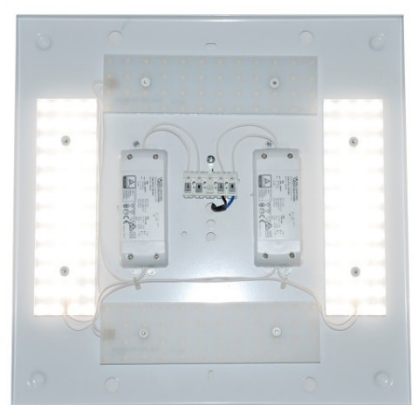

20W

El aparato se suministra así desde fábrica
This is the standard switch configuration supplied from factory if there is not 2-switch request in your order

Teniendo en la instalación dos llaves, se puede pedir desde fábrica con dos encendidos
If installation has possibility of 2 switches, we may supply as per above 2-switch configuration, on request