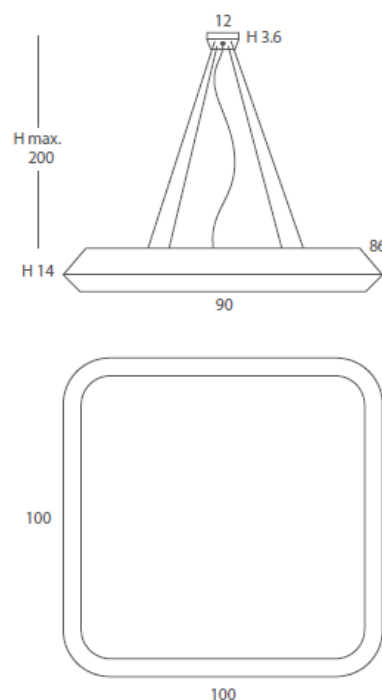

INSTALACIÓN / INSTALLATION

- E27 LED 5x10W Ø6cm

- PCB-LED 40W 700mA
Cálida / *Warm 3000K 2400lm*
Neutra / *Neutral 4000K 2510lm*

-PCB-LED 70W 500mA
Cálida / *Warm 3000K 4492lm*
Neutra / *Neutral 4000K 4698lm*

-PCB-LED 72W 300mA
Regulable en temp./ brillo
Dimmable kelvins/ power
3000K - 6000K max.3632lm