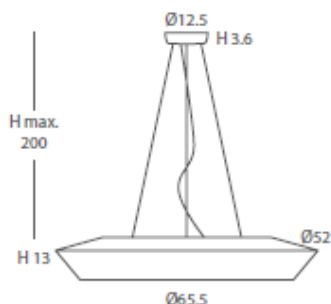

 dim 1-10V

 dim DALI

 dim PUSH

 REMOTE

* Archivos 3D y ficheros fotométricos disponibles en web / *3D and photometric files available on the web*

*(bombillas no incluidas / *lamps not included*)

REF.

27812/80