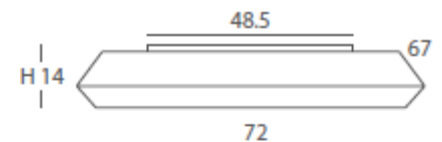

80 REF.
27011/80