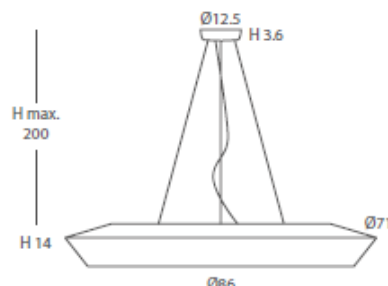

INSTALACIÓN / INSTALLATION

- E27 LED 4x10W Ø6cm

- PCB-LED 40W 700mA
Cálida / Warm 3000K 2400lm
Neutra / Neutral 4000K 2510lm

-PCB-LED 55W 500mA
Cálida / Warm 3000K 3115lm
Neutra / Neutral 4000K 3258lm