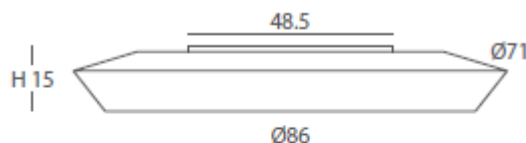

REF.
27012/100

PLAFÓN / SURFACE LIGHT
IP20

MATERIAL
Metal y tela elástica /
Metal & stretching fabric

ACABADO / FINISH
Blanco óptico / Optical white

INSTALACIÓN / INSTALLATION
- E27 LED 5x10W Ø6cm

- PCB-LED 40W 700mA
Cálida / Warm 3000K 2400lm
Neutra / Neutral 4000K 2510lm

-PCB-LED 70W 500mA
Cálida / Warm 3000K 4492lm
Neutra / Neutral 4000K 4698lm

-PCB-LED 72W 300mA
Regulable en temp./ brillo
Dimmable kelvins/ power
3000K - 6000K max.3632lm

dim 1-10V

dim DALI

dim PUSH

REMOTE