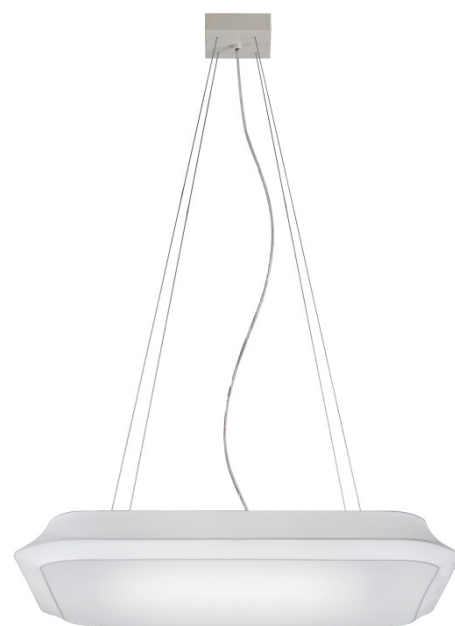

INSTALACIÓN / INSTALLATION

- E27 LED 5x10W Ø6cm

- PCB-LED 40W 700mA
Cálida / *Warm 3000K 2400lm*
Neutra / *Neutral 4000K 2510lm*

-PCB-LED 70W 500mA
Cálida / *Warm 3000K 4492lm*
Neutra / *Neutral 4000K 4698lm*

-PCB-LED 72W 300mA
Regulable en temp./ brillo
Dimmable kelvins/ power
3000K - 6000K max.3632lm