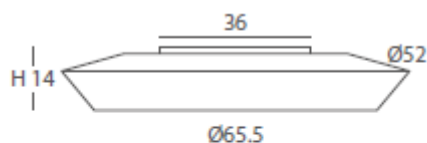

dim 1-10V

dim DALI

dim PUSH

REMOTE

* Archivos 3D y ficheros fotométricos disponibles en web / 3D and photometric files available on the web

*(bombillas no incluidas / lamps not included)

REF.
27012/80

PLAFÓN / SURFACE LIGHT
IP20