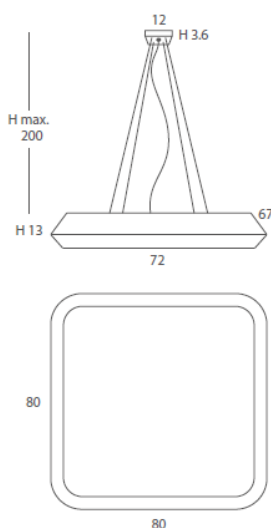

REF.
27811/80

COLGANTE / *SUSPENSION*
IP20

MATERIAL

Metal y tela elástica /
Metal & stretching fabric

ACABADO / FINISH

Base blanco mate / *Matt white canopy*
Tela blanco óptico / *Optical white fabric*

INSTALACIÓN / INSTALLATION

- E27 LED 4x10W Ø6cm

- PCB-LED 40W 700mA
Cálida / *Warm 3000K 2400lm*
Neutra / *Neutral 4000K 2510lm*

-PCB-LED 70W 500mA
Cálida / *Warm 3000K 4492lm*
Neutra / *Neutral 4000K 4698lm*

-PCB-LED 72W 300mA
Regulable en temp./ brillo
Dimmable kelvins/ power
3000K - 6000K max.3632lm