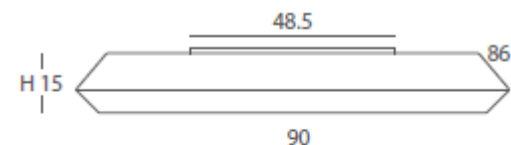

REF.
27011/100

100

dim 1-10V

dim DALI

dim PUSH

REMOTE

* Archivos 3D y ficheros fotométricos disponibles en web / 3D and photometric files available on the web

*(bombillas no incluidas / lamps not included)