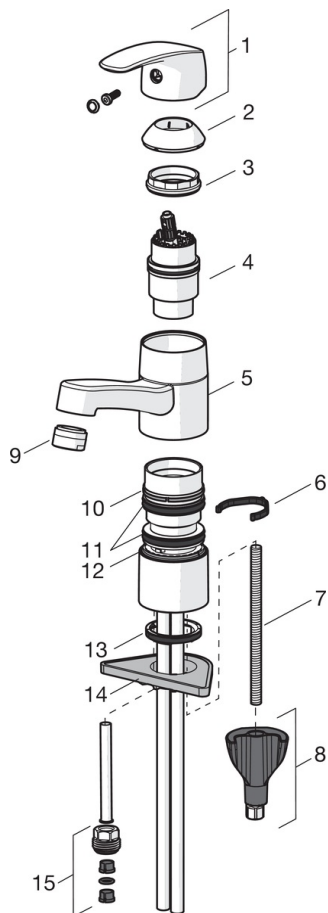

EAN: 6414150078798
static.oras.com/1021

Смеситель для умывальника с поворотным изливом и ручным душем Bidetta. Поворотный излив и аэратор. Встроенная опция ограничения расхода и температуры воды.

- Washbasin
- Однорычажный, Bidetta
- Монтаж на поверхность
- Хром
- Поворотный излив, Функция ограничения угла поворота излива
- Однорычажный смеситель, Рукоятка с маркировкой X+Г воды
- Держатель душевой лейки, Шланг для душа (1750 мм)
- Ручной душ Bidetta
- Ограничитель температуры
- \varnothing 40-мм керамический картридж для управления расходом и температурой воды
- Медная подводка
- Система монтажа 3S для лёгкого и надёжного монтажа

ТЕХНИЧЕСКИЕ ДАННЫЕ

Параметры расхода воды

Расход воды при 300 кПа	0.15 l/s
Потеря давления при расходе 0.1 л/с	130 kPa

Технические характеристики

Подключение горячей воды	max. +80°C
Рабочее давление	50 - 1000 kPa
Установочные размеры	\varnothing10 mm
Длина/расстояние	133 mm
Материал	Латунь

Regulations

Стандарт EN	EN 817
Уровень шума	I (ISO 3822)

Тип разрешения

Сертификат STF	EUFI-RTH-00090-17
KIWA SE	1490

SP1021

Название	Код
01 Рычаг	602502V
02 Защитная чашечка	602589V
03 Зажимная гайка	158726
04 Картридж, комплект	158890
05 Излив, L=132	602520V
06 Ограничитель излива, 40° - 80°	1002207/10
06 Ограничитель излива, 120°	1001406/10
07 Крепежный винт, M8x1, L=130	1000780V
08 Комплект крепежных частей	602610V
09 Аэратор, M24 x 1 STD HC A	232211
10 Опорное кольцо	601097/10
11 Уплотнения излива	158735
12 Опорное кольцо	159423/10
13 Донная прокладка	1002371V
14 Опорная плита, 100x60mm	158825
15 Ниппель	159684

SP0035

Название	Код
01 Уплотнение затвора (10 шт.)	249302/10
02 Душевая сетка с O-кольцом	249690