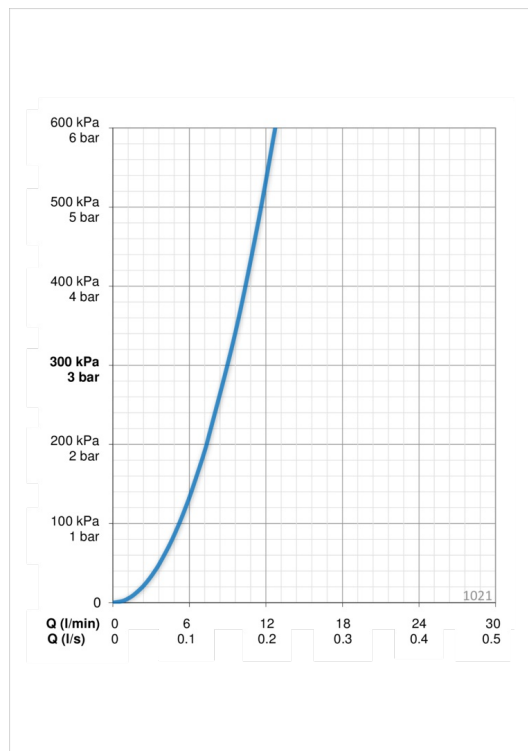

Тип разрешения

Сертификат STF	EUFI-RTH-00090-17
KIWA SE	1490