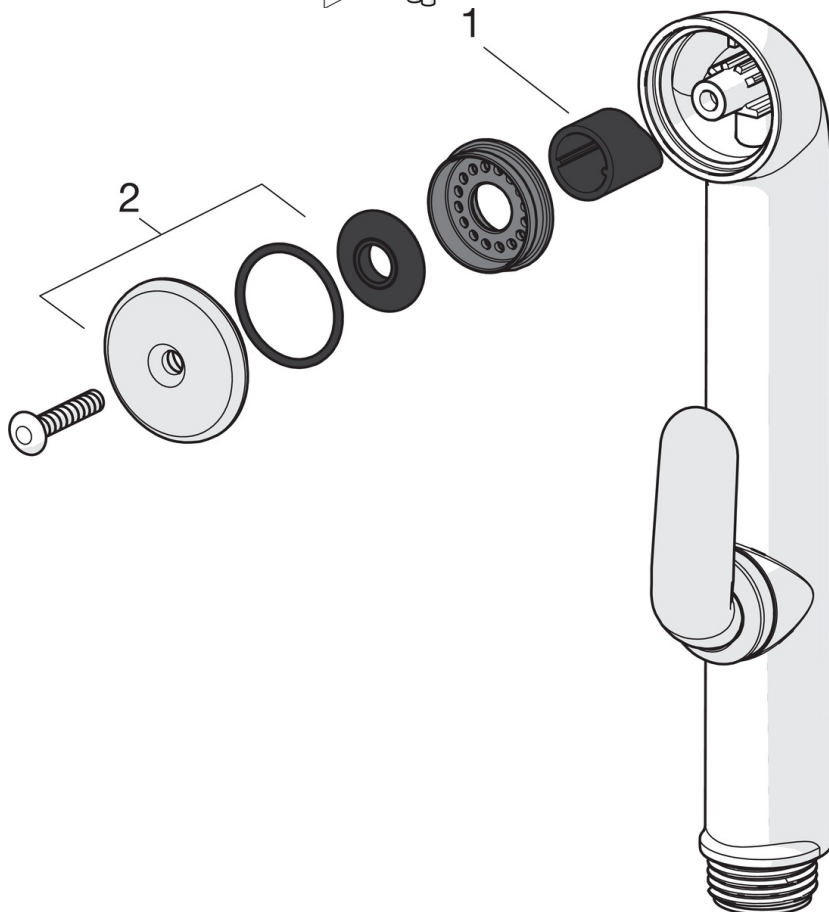

Regulations

Стандарт EN	EN 817
Уровень шума	I (ISO 3822)

Тип разрешения

Сертификат STF	EUFI-RTH-00090-17
KIWA SE	1490

SP1021

Название	Код
01 Рычаг	602502V
02 Защитная чашечка	602589V
03 Зажимная гайка	158726
04 Картридж, комплект	158890
05 Излив, L=132	602520V
06 Ограничитель излива, 40° - 80°	1002207/10
06 Ограничитель излива, 120°	1001406/10
07 Крепежный винт, M8x1, L=130	1000780V
08 Комплект крепежных частей	602610V
09 Аэратор, M24 x 1 STD HC A	232211
10 Опорное кольцо	601097/10
11 Уплотнения излива	158735
12 Опорное кольцо	159423/10
13 Донная прокладка	1002371V
14 Опорная плита, 100x60mm	158825
15 Ниппель	159684

SP0035

Название	Код
01 Уплотнение затвора (10 шт.)	249302/10
02 Душевая сетка с O-кольцом	249690