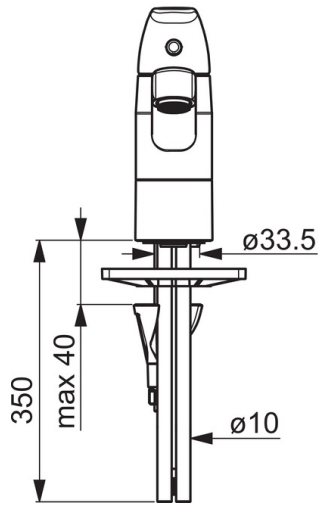

EAN: 6414150078798
static.oras.com/1021

Смеситель для умывальника с поворотным изливом и ручным душем Bidetta. Поворотный излив и аэратор. Встроенная опция ограничения расхода и температуры воды.

- Washbasin
- Однорычажный, Bidetta
- Монтаж на поверхность
- Хром
- Поворотный излив, Функция ограничения угла поворота излива
- Однорычажный смеситель, Рукоятка с маркировкой X+Г воды
- Держатель душевой лейки, Шланг для душа (1750 мм)
- Ручной душ Bidetta
- Ограничитель температуры
- \varnothing 40-мм керамический картридж для управления расходом и температурой воды
- Медная подводка
- Система монтажа 3S для лёгкого и надёжного монтажа

ТЕХНИЧЕСКИЕ ДАННЫЕ

Параметры расхода воды

Расход воды при 300 кПа	0.15 l/s
Потеря давления при расходе 0.1 л/с	130 kPa

Технические характеристики

Подключение горячей воды	max. +80°C
Рабочее давление	50 - 1000 kPa
Установочные размеры	\varnothing10 mm
Длина/расстояние	133 mm
Материал	Латунь

Regulations

Стандарт EN	EN 817
Уровень шума	I (ISO 3822)

Тип разрешения

Сертификат STF	EUFI-RTH-00090-17
KIWA SE	1490

SP1021

Название	Код
01 Рычаг	602502V
02 Защитная чашечка	602589V
03 Зажимная гайка	158726
04 Картридж, комплект	158890
05 Излив, L=132	602520V
06 Ограничитель излива, 40° - 80°	1002207/10
06 Ограничитель излива, 120°	1001406/10
07 Крепежный винт, M8x1, L=130	1000780V
08 Комплект крепежных частей	602610V
09 Аэратор, M24 x 1 STD HC A	232211
10 Опорное кольцо	601097/10
11 Уплотнения излива	158735
12 Опорное кольцо	159423/10
13 Донная прокладка	1002371V
14 Опорная плита, 100x60mm	158825
15 Ниппель	159684

SP0035

Название	Код
01 Уплотнение затвора (10 шт.)	249302/10
02 Душевая сетка с O-кольцом	249690