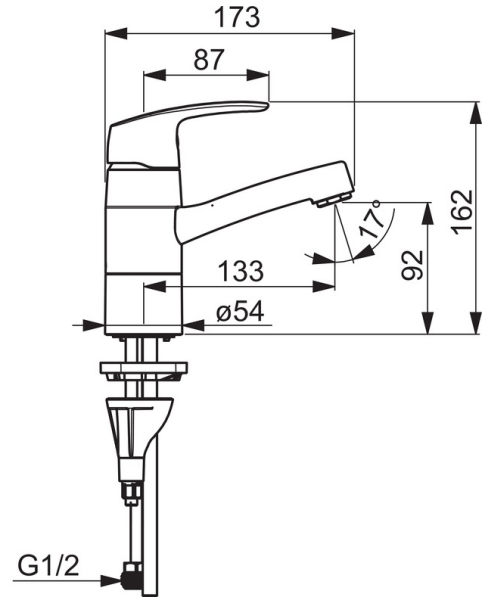

EAN: 6414150078798
static.oras.com/1021

Смеситель для умывальника с поворотным изливом и ручным душем Bidetta. Поворотный излив и аэратор. Встроенная опция ограничения расхода и температуры воды.

- Washbasin
- Однорычажный, Bidetta
- Монтаж на поверхность
- Хром
- Поворотный излив, Функция ограничения угла поворота излива
- Однорычажный смеситель, Рукоятка с маркировкой X+Г воды
- Держатель душевой лейки, Шланг для душа (1750 мм)
- Ручной душ Bidetta
- Ограничитель температуры
- \varnothing 40-мм керамический картридж для управления расходом и температурой воды
- Медная подводка
- Система монтажа 3S для лёгкого и надёжного монтажа

ТЕХНИЧЕСКИЕ ДАННЫЕ

Параметры расхода воды

Расход воды при 300 кПа	0.15 l/s
Потеря давления при расходе 0.1 л/с	130 kPa

Технические характеристики

Подключение горячей воды	max. +80°C
Рабочее давление	50 - 1000 kPa
Установочные размеры	\varnothing10 mm
Длина/расстояние	133 mm
Материал	Латунь

Regulations

Стандарт EN	EN 817
Уровень шума	I (ISO 3822)

Тип разрешения

Сертификат STF	EUFI-RTH-00090-17
KIWA SE	1490

SP1021

Название	Код
01 Рычаг	602502V
02 Защитная чашечка	602589V
03 Зажимная гайка	158726
04 Картридж, комплект	158890
05 Излив, L=132	602520V
06 Ограничитель излива, 40° - 80°	1002207/10
06 Ограничитель излива, 120°	1001406/10
07 Крепежный винт, M8x1, L=130	1000780V
08 Комплект крепежных частей	602610V
09 Аэратор, M24 x 1 STD HC A	232211
10 Опорное кольцо	601097/10
11 Уплотнения излива	158735
12 Опорное кольцо	159423/10
13 Донная прокладка	1002371V
14 Опорная плита, 100x60mm	158825
15 Ниппель	159684

SP0035

Название	Код
01 Уплотнение затвора (10 шт.)	249302/10
02 Душевая сетка с O-кольцом	249690