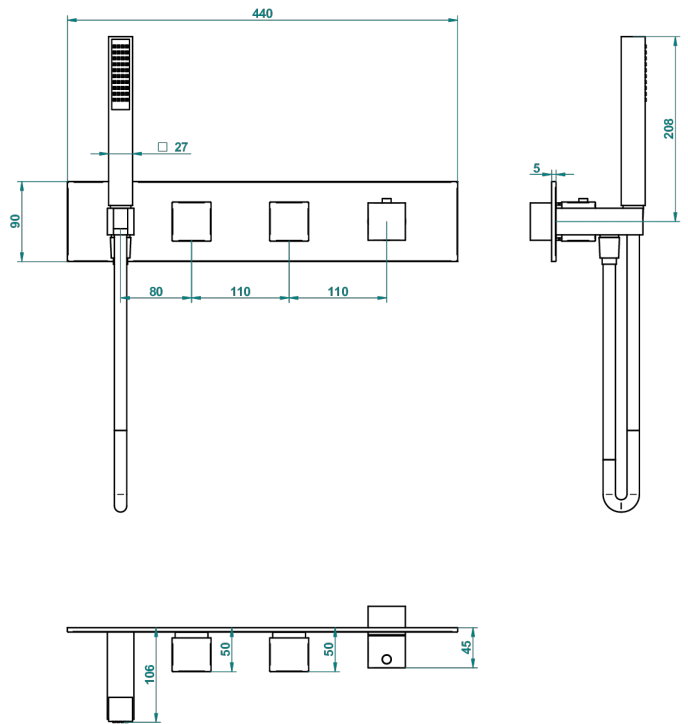

Облицовка для встраиваемого термостатического смесителя для душа на панели с ручным душем

57531

05/01/2016

ХАРАКТЕРИСТИКИ

- Jack
- Облицовка для встраиваемого термостатического смесителя для душа на панели с ручным душем

ДОСТУПНЫЕ ВАРИАНТЫ ПОКРЫТИЙ

Хром - A02