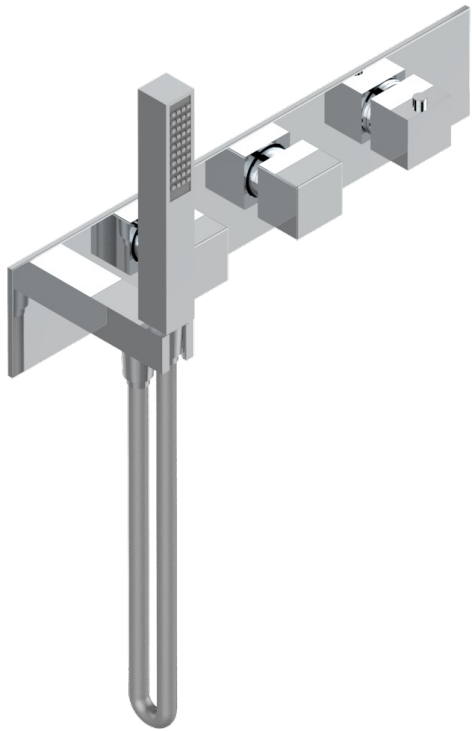

Облицовка для встраиваемого термостатического смесителя для душа на панели с ручным душем

57531

05/01/2016

ХАРАКТЕРИСТИКИ

- Jack
- Облицовка для встраиваемого термостатического смесителя для душа на панели с ручным душем

ДОСТУПНЫЕ ВАРИАНТЫ ПОКРЫТИЙ

Хром - A02