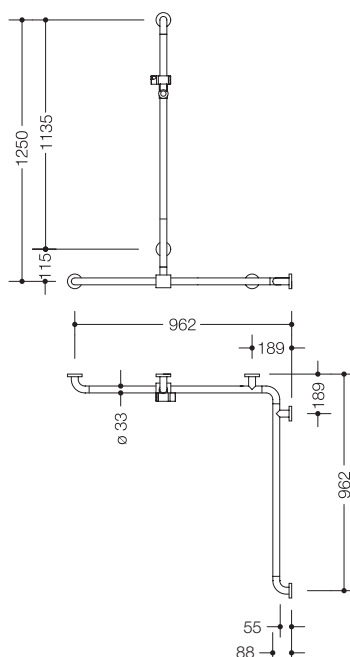

Abbildung ähnlich

Duschhandlauf mit verschiebbarer Brausehalterstange 801.35B350

- senkrecht und waagrecht angeordnete, im rechten Winkel verbundene Stangen mit Stahl-Befestigungsrosetten und Brausehalter
- mit seitlich (zur Montage) verschiebbarer senkrechter Brausehalterstange
- dient im Dusch- und Wannbereich zum Festhalten und Abstützen
- senkrechte Länge 1250 mm, waagrechte Längen (Eckmontage) je 962 mm
- 88 mm tief, lichter Abstand zur Wand 55 mm, Stangendurchmesser 33 mm, Rosettendurchmesser 70 mm
- geeignet für Handbrausen verschiedener Hersteller
- Brausehalter kann stufenlos geneigt und nach Ziehen oder Drücken eines großflächigen Hebels in der Höhe verstellt werden
- Funktionsbereich des Brausehalters in hochwertigem, glänzendem Polyamid
- konische Aufnahme am Brausehalter erleichtert das Einhängen der Handbrause
- mit durchgehendem, korrosionsgeschütztem Stahlkern
- Montage an der Wand mit wandspezifischem Befestigungsmaterial und Rosetten von HEWI
- links- und rechtsseitig montierbar
- geeignet für alle HEWI Einhängesitze
- aus mattem Polyamid in den HEWI Farben 99 (Reinweiß), 98 (Signalweiß), 97 (Lichtgrau), 95 (Felsgrau) und 92 (Anthrazitgrau)

Abmessungen in mm

Farben

Polyamid, matt

Alternative Farben

Polyamid