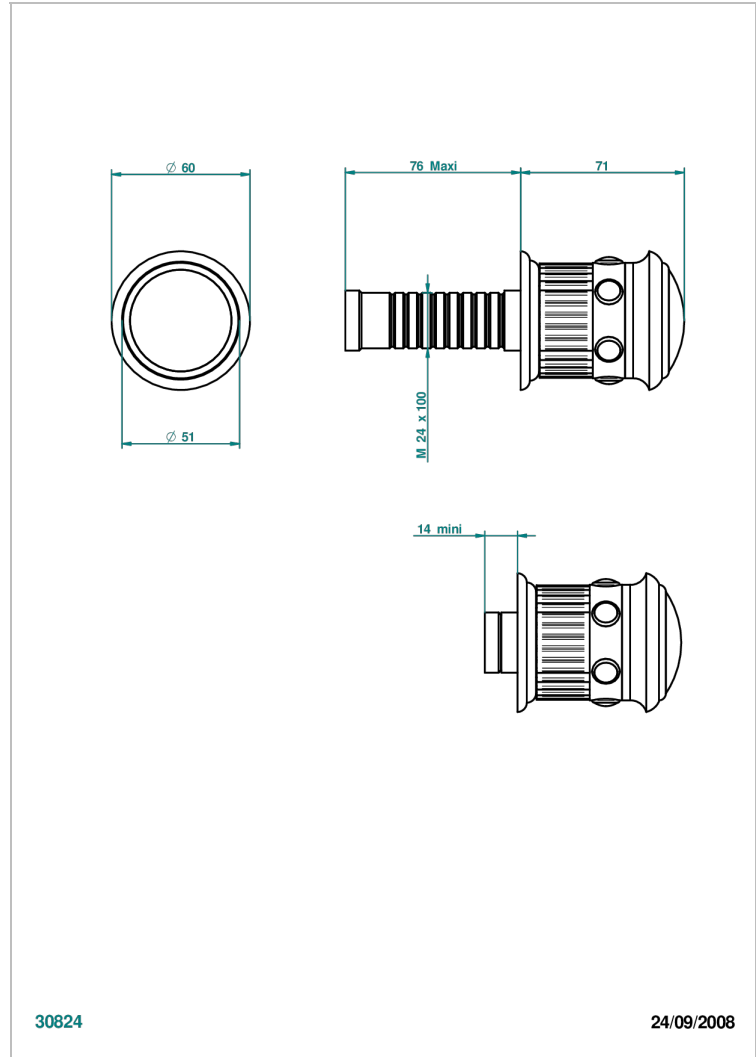

TROCADERO ТИГРОВЫЙ ГЛАЗ

U7E-30B

Маховик для встраиваемого в стену вентиля

THG[®]
PARIS

ХАРАКТЕРИСТИКИ

- Trocadéro тигровый глаз
- Маховик для встраиваемого в стену вентиля

СВЯЗАННЫЕ ТОВАРНЫЕ ПОЗИЦИИ

- Ref. G00-30/CA Корпус вентиля 1/2" встраиваемый в стену для холодной воды
- Ref. G00-30/HA Корпус вентиля 1/2" встраиваемый в стену для горячей воды
- Ref. G00-32/CA Корпус вентиля 3/4" встраиваемый в стену для холодной воды
- Ref. G00-32/HA Корпус вентиля 3/4" встраиваемый в стену для горячей воды