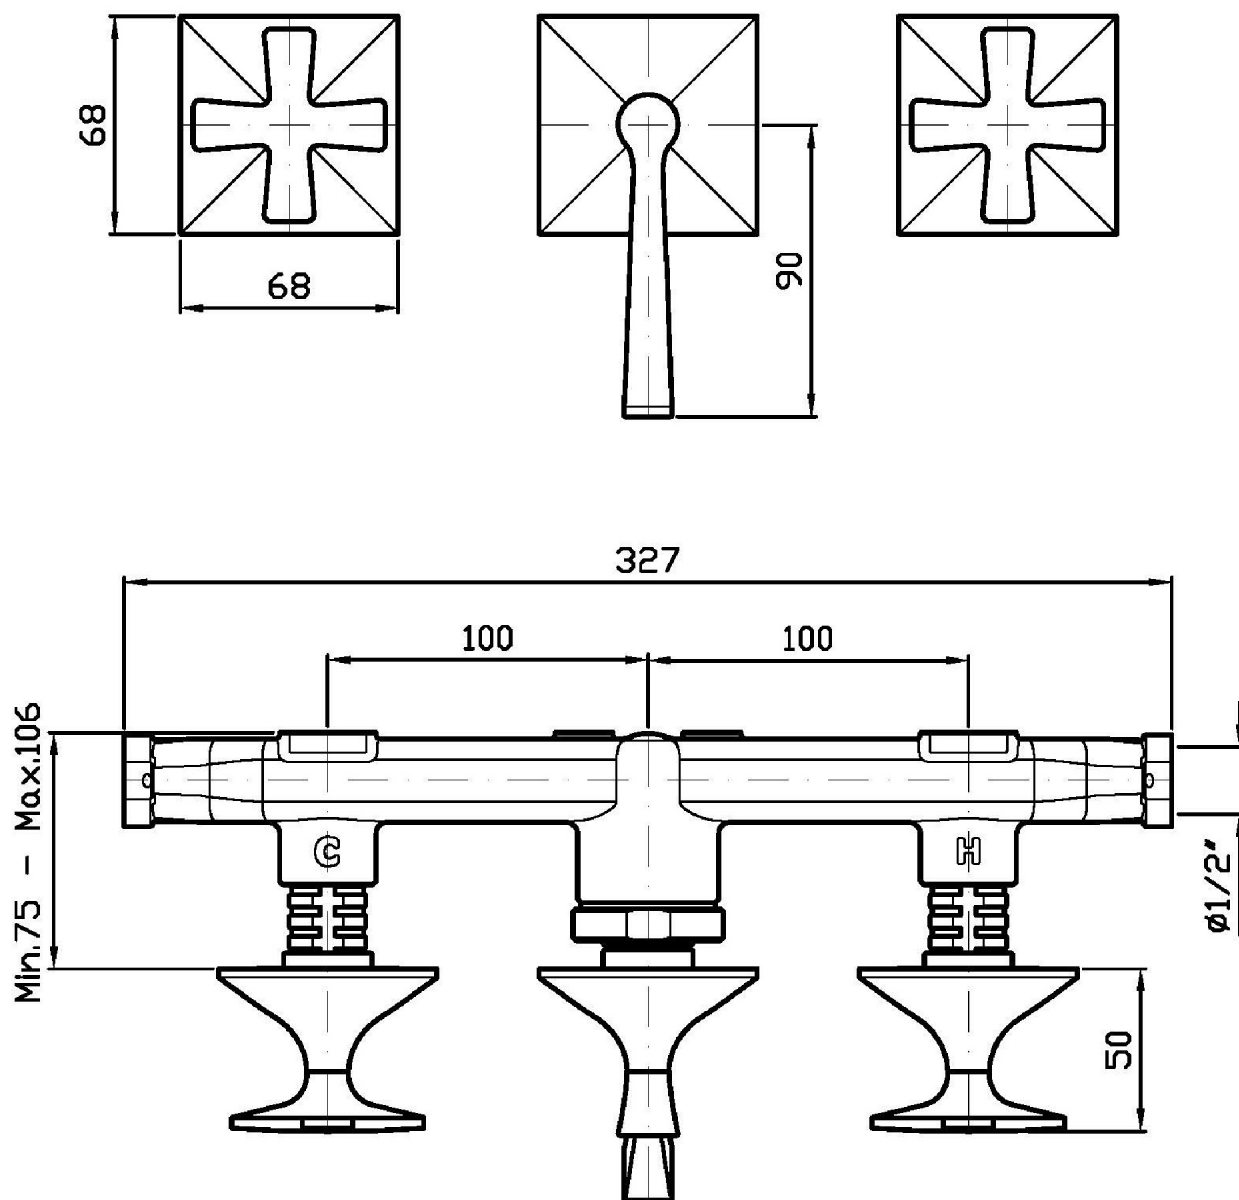

Marchio / Brand ZUCCHETTI

Classe / Class WW

BELLAGIO

ZB1695

Gruppo incasso vasca-doccia a 3 fori. / 3 hole built-in bath-shower mixer.

Gruppo incasso vasca-doccia a 3 fori con deviatore a 2 vie.

3 hole built-in bath-shower mixer with 2 way diverter.

R99508

Parte incasso. / Built-in part.

Finiture / Finishes

		C8		C40		C41
Cromo / Chrome	Nickel Lucido / Polished Nickel		Oro / Gold		Oro spazzolato / Brushed Gold	

BELLAGIO

ZB1695

Disegno Complessivo / Overall Drawing

BELLAGIO

ZB1695

Esplosi / Exploded

BELLAGIO

ZB1695 Portate / Flowrates (lt/min)

PRESSIONE PRESSURE	1 BAR	2 BAR	3 BAR	4 BAR	5 BAR
DEVIATORE <i>P1</i>	10,5	15,3	19	21,6	24
<i>P2</i>					
<i>P3</i>					
<i>P4</i>					
<i>P5</i>					

BELLAGIO

ZB1695 Pesì e Misure / Weights and Sizes

Peso (Kg) Weight (lb)	2,52 (Kg)	5,56 (lb)
Volume test (dc3) - (in3)	7,43 (dc3)	453,41 (in3)
h (mm) - (in)	90,00 (mm)	3,54 (in)
L1 (mm) - (in)	250,00 (mm)	9,84 (in)
L2 (mm) - (in)	330,00 (mm)	12,99 (in)