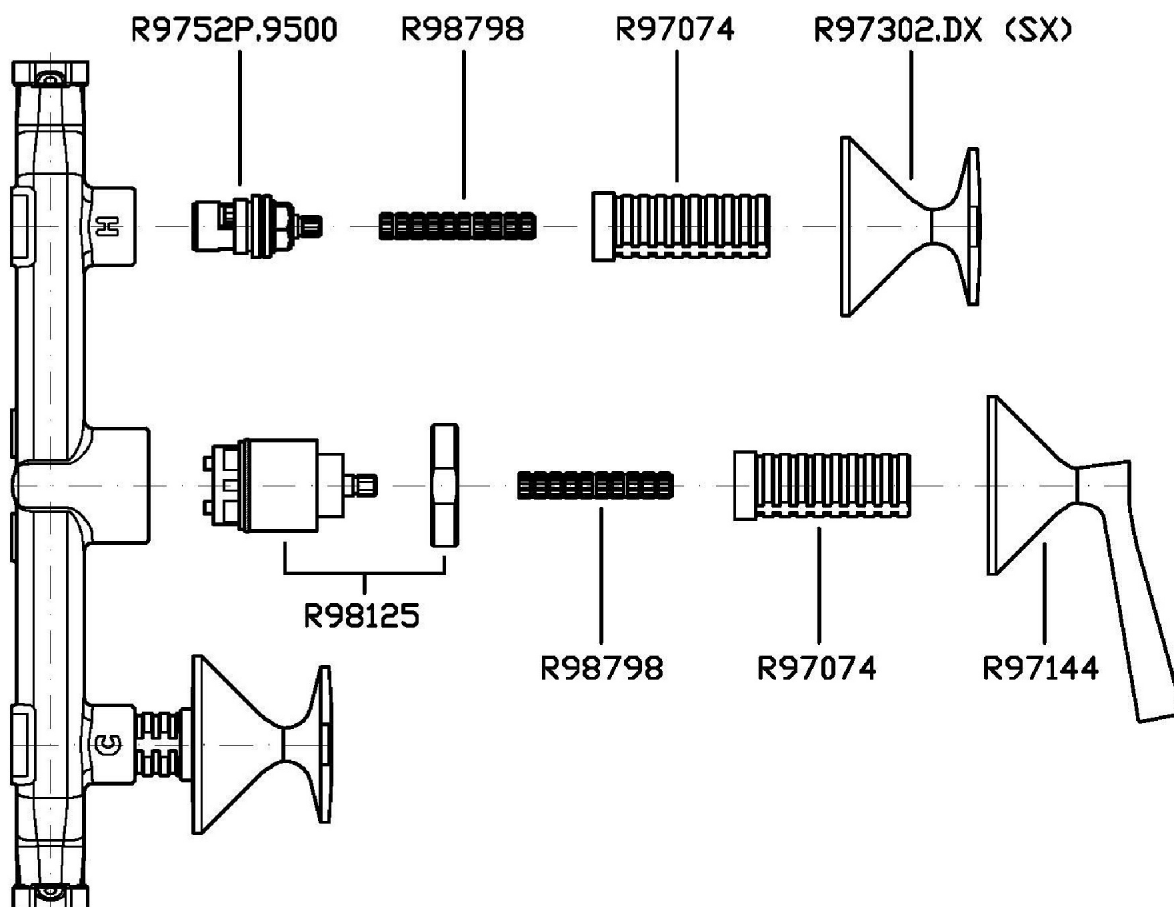

Marchio / Brand ZUCCHETTI

Classe / Class WW

BELLAGIO

ZB1695

Gruppo incasso vasca-doccia a 3 fori. / 3 hole built-in bath-shower mixer.

Gruppo incasso vasca-doccia a 3 fori con deviatore a 2 vie.

3 hole built-in bath-shower mixer with 2 way diverter.

R99508

Parte incasso. / Built-in part.

Finiture / Finishes

		C8		C40		C41
Cromo / Chrome	Nickel Lucido / Polished Nickel		Oro / Gold		Oro spazzolato / Brushed Gold	

BELLAGIO

ZB1695

Disegno Complessivo / Overall Drawing

BELLAGIO

ZB1695

Esplosi / Exploded

BELLAGIO

ZB1695 Portate / Flowrates (lt/min)

PRESSIONE PRESSURE	1 BAR	2 BAR	3 BAR	4 BAR	5 BAR
DEVIATORE <i>P1</i>	10,5	15,3	19	21,6	24
<i>P2</i>					
<i>P3</i>					
<i>P4</i>					
<i>P5</i>					

BELLAGIO

ZB1695 Pesì e Misure / Weights and Sizes

Peso (Kg) Weight (lb)	2,52 (Kg)	5,56 (lb)
Volume test (dc3) - (in3)	7,43 (dc3)	453,41 (in3)
h (mm) - (in)	90,00 (mm)	3,54 (in)
L1 (mm) - (in)	250,00 (mm)	9,84 (in)
L2 (mm) - (in)	330,00 (mm)	12,99 (in)