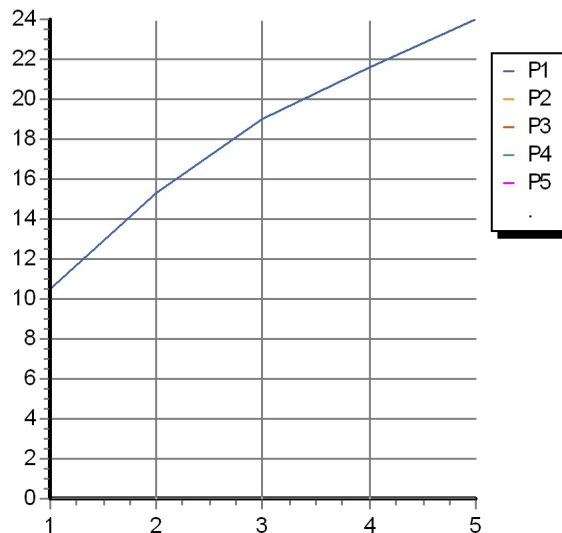

BELLAGIO

ZB1695

Esplosi / Exploded

BELLAGIO

ZB1695 Portate / Flowrates (lt/min)

PRESSIONE PRESSURE	1 BAR	2 BAR	3 BAR	4 BAR	5 BAR
DEVIATORE <i>P1</i>	10,5	15,3	19	21,6	24
<i>P2</i>					
<i>P3</i>					
<i>P4</i>					
<i>P5</i>					

BELLAGIO

ZB1695 Pesì e Misure / Weights and Sizes

Peso (Kg) Weight (lb)	2,52 (Kg)	5,56 (lb)
Volume test (dc3) - (in3)	7,43 (dc3)	453,41 (in3)
h (mm) - (in)	90,00 (mm)	3,54 (in)
L1 (mm) - (in)	250,00 (mm)	9,84 (in)
L2 (mm) - (in)	330,00 (mm)	12,99 (in)