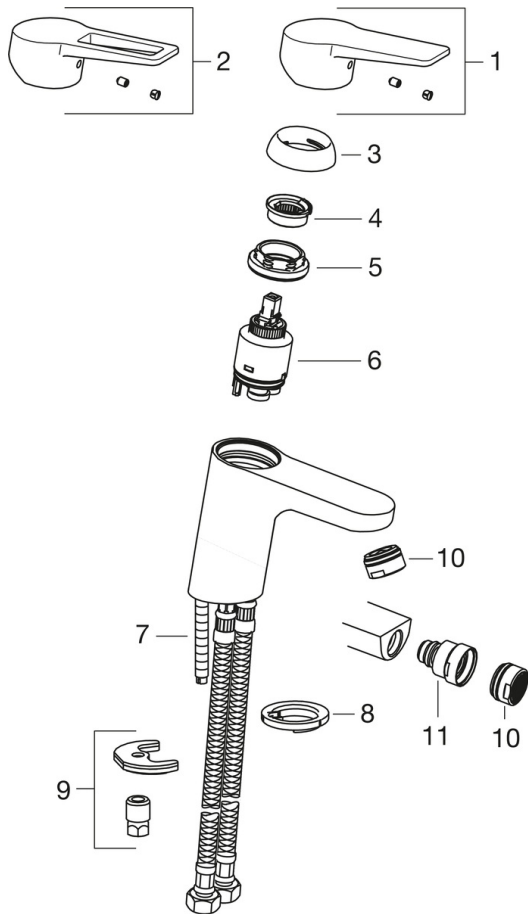

Запасные части

SP3810F

	Название	Код
01	Рычаг	602616V
02	Рычаг	602617V
03	Защитная чашечка	601967V
04	Ограничитель температуры	601973V
05	Зажимная гайка, M40x1, SW30	601968V
06	Картридж, комплект	601969V
07	Крепежный винт, M8x1, L=140	601970V
08	Донная прокладка	601971V
09	Комплект крепежных частей	601972V
10	Аэратор, M24x1, 6 l/min	601974V
11	Шарнир смесителя для биде	601976V