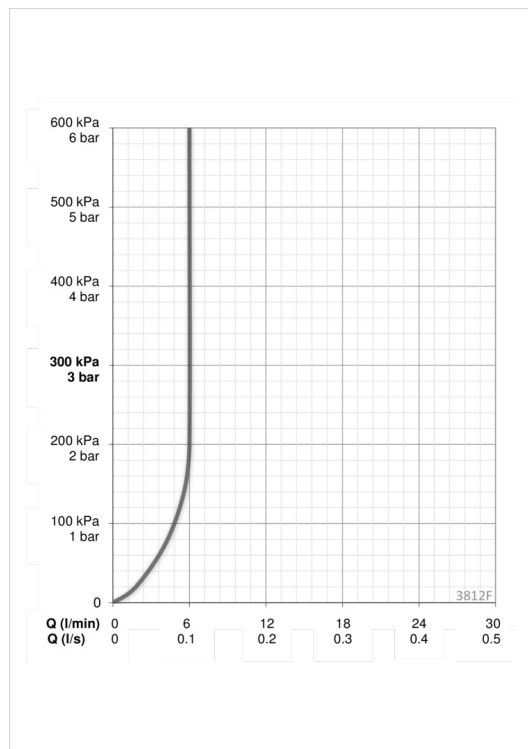

EAN: 6414150079900
static.oras.com/3812F

Смеситель для умывальника с фиксированным изливом, цельной металлической ручкой и ручным душем Bidetta. Душевой шланг 1.5 м и настенный держатель. Встроенная опция ограничения расхода и температуры воды.

F= с гибкой подводкой.

- Washbasin
- Однорычажный, Bidetta
- Монтаж на поверхность
- Хром
- Фиксированный излив
- Каскадный
- Однорычажный смеситель, Ручка с маркировкой Х+Г воды
- Держатель душевой лейки, Шланг для душа (1500 мм)
- Ручной душ Bidetta
- Ограничитель температуры
- ϕ 35-мм керамический картридж для управления расходом и температурой воды
- Гибкая подводка
- Система быстрого монтажа

ТЕХНИЧЕСКИЕ ДАННЫЕ

Параметры расхода воды

Расход воды (300 кПа) (с ограничителем потока) **0.1 l/s**

Технические характеристики

Подключение горячей воды **max. +80°C**
Рабочее давление **100 - 1000 кПа**
Длина/расстояние **121 mm**
Материал **Латунь**

Regulations

Стандарт EN **EN 817**