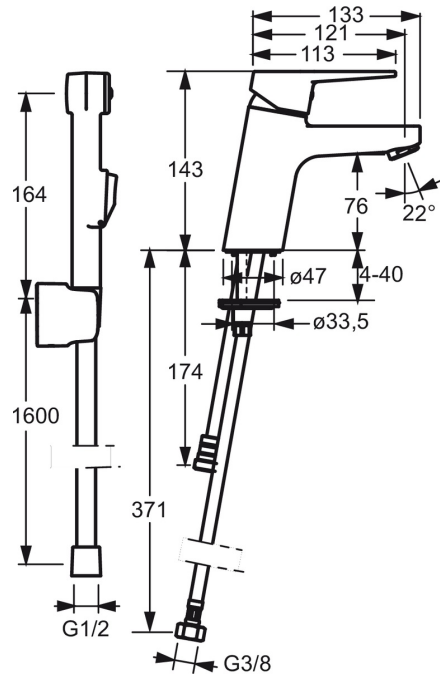

Запасные части

SP3810F

	Название	Код
01	Рычаг	602616V
02	Рычаг	602617V
03	Защитная чашечка	601967V
04	Ограничитель температуры	601973V
05	Зажимная гайка, M40x1, SW30	601968V
06	Картридж, комплект	601969V
07	Крепежный винт, M8x1, L=140	601970V
08	Донная прокладка	601971V
09	Комплект крепежных частей	601972V
10	Аэратор, M24x1, 6 l/min	601974V
11	Шарнир смесителя для биде	601976V