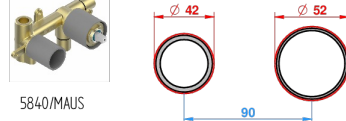

50655

18/10/2018

ХАРАКТЕРИСТИКИ

- Amboise с чёрным ониксом
- Trim only for wall mixer with complete handshower on hook

ТЕХНИЧЕСКИЕ ХАРАКТЕРИСТИКИ

- Recommandé : 3 bars (max. 5 bars) - Advised : 43,5 psi (max. 72 psi)
- 9,5 l/min à 3 bars (2.5 gpm at 43.5 psi)

ДОСТУПНЫЕ ВАРИАНТЫ ПОКРЫТИЙ

Blush PVD - H62
Graphite PVD - H64
Matt Umber PVD - H67
Matt blush PVD - H60
Matt graphite PVD - H65
Umber PVD - H66

Аранья (чёрный никель) - D24
Золото - F01
Матовое золото - F07
Матовое светлое золото - F31
Матовый никель - C01
Матовый хром - C02

Никель - B01
Покрытие PVD бронза - F33
Покрытие PVD золотистый цвет - H52
Покрытие PVD латунь - H49
Покрытие PVD матовая бронза - F34
Покрытие PVD матовая латунь - H50

Покрытие PVD матовый золотистый - H53
Покрытие PVD матовый никель - H56
Покрытие PVD никель - H55
Розовое золото - F27
Сатирированное золото - F03
Сатирированный хром - C03

Светлое золото - F30
Серебро с родием - F18
Состаренный никель - H28
Хром - A02
Хром/золото - G02