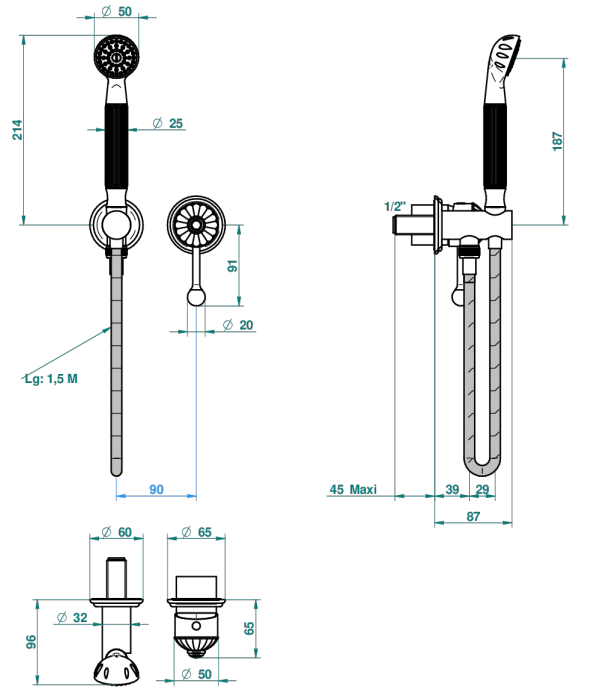

AMBOISE С ЧЕРНЫМ ОНИКСОМ

A1M-6561B

Trim only for wall mixer with complete handshower on hook

THG®
PARIS

Compatible avec

5840/MA
5840/MA/W

50655

18/10/2018

ХАРАКТЕРИСТИКИ

- Amboise с чёрным ониксом
- Trim only for wall mixer with complete handshower on hook

ТЕХНИЧЕСКИЕ ХАРАКТЕРИСТИКИ

- Recommandé : 3 bars (max. 5 bars) - Advised : 43,5 psi (max. 72 psi)
- 9,5 l/min à 3 bars (2.5 gpm at 43.5 psi)

ДОСТУПНЫЕ ВАРИАНТЫ ПОКРЫТИЙ

Blush PVD - H62
Graphite PVD - H64
Matt Umber PVD - H67
Matt blush PVD - H60
Matt graphite PVD - H65
Umber PVD - H66

Аранья (чёрный никель) - D24
Золото - F01
Матовое золото - F07
Матовое светлое золото - F31
Матовый никель - C01
Матовый хром - C02

Никель - B01
Покрытие PVD бронза - F33
Покрытие PVD золотистый цвет - H52
Покрытие PVD латунь - H49
Покрытие PVD матовая бронза - F34
Покрытие PVD матовая латунь - H50

Покрытие PVD матовый золотистый - H53
Покрытие PVD матовый никель - H56
Покрытие PVD никель - H55
Розовое золото - F27
Сатирированное золото - F03
Сатирированный хром - C03

Светлое золото - F30
Серебро с родием - F18
Состаренный никель - H28
Хром - A02
Хром/золото - G02