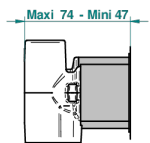

50655

18/10/2018

ХАРАКТЕРИСТИКИ

- Amboise с чёрным ониксом
- Trim only for wall mixer with complete handshower on hook

ТЕХНИЧЕСКИЕ ХАРАКТЕРИСТИКИ

- Recommandé : 3 bars (max. 5 bars) - Advised : 43,5 psi (max. 72 psi)
- 9,5 l/min à 3 bars (2.5 gpm at 43.5 psi)

ДОСТУПНЫЕ ВАРИАНТЫ ПОКРЫТИЙ

Blush PVD - H62
Graphite PVD - H64
Matt Umber PVD - H67
Matt blush PVD - H60
Matt graphite PVD - H65
Umber PVD - H66

Аранья (чёрный никель) - D24
Золото - F01
Матовое золото - F07
Матовое светлое золото - F31
Матовый никель - C01
Матовый хром - C02

Никель - B01
Покрытие PVD бронза - F33
Покрытие PVD золотистый цвет - H52
Покрытие PVD латунь - H49
Покрытие PVD матовая бронза - F34
Покрытие PVD матовая латунь - H50

Покрытие PVD матовый золотистый - H53
Покрытие PVD матовый никель - H56
Покрытие PVD никель - H55
Розовое золото - F27
Сатирированное золото - F03
Сатирированный хром - C03

Светлое золото - F30
Серебро с родием - F18
Состаренный никель - H28
Хром - A02
Хром/золото - G02