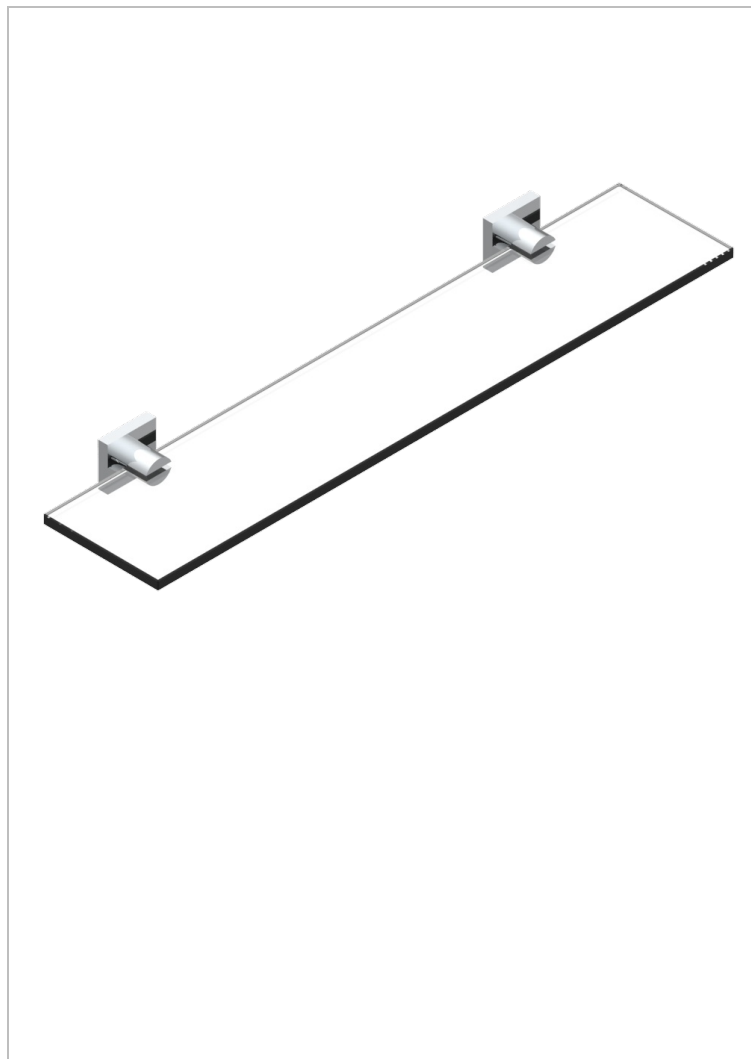

PROFIL ИНКРУСТАЦИЯ LALIQUE

A6G-564

Полка стеклянная 60 см с кронштейнами

THG[®]
PARIS

27952

02/01/2013

ХАРАКТЕРИСТИКИ

- Профил инкрустация Lalique
- Полка стеклянная 60 см с кронштейнами