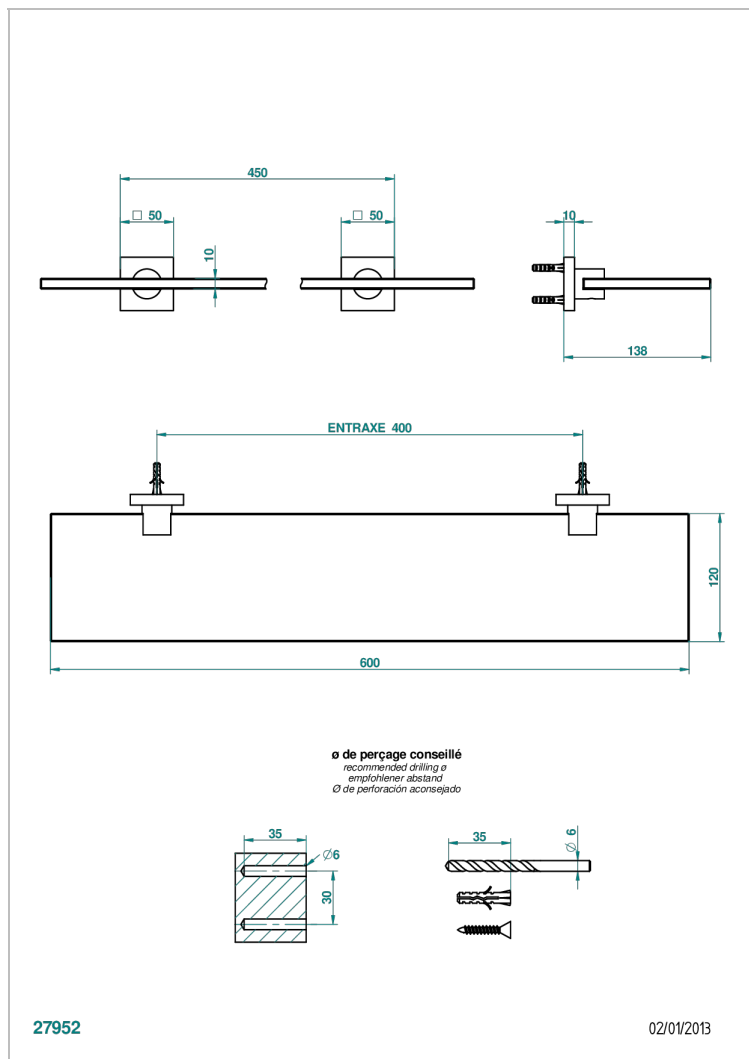

PROFIL ИНКРУСТАЦИЯ LALIQUE

A6G-564

Полка стеклянная 60 см с кронштейнами

THG[®]
PARIS

27952

02/01/2013

ХАРАКТЕРИСТИКИ

- Профил инкрустация Lalique
- Полка стеклянная 60 см с кронштейнами