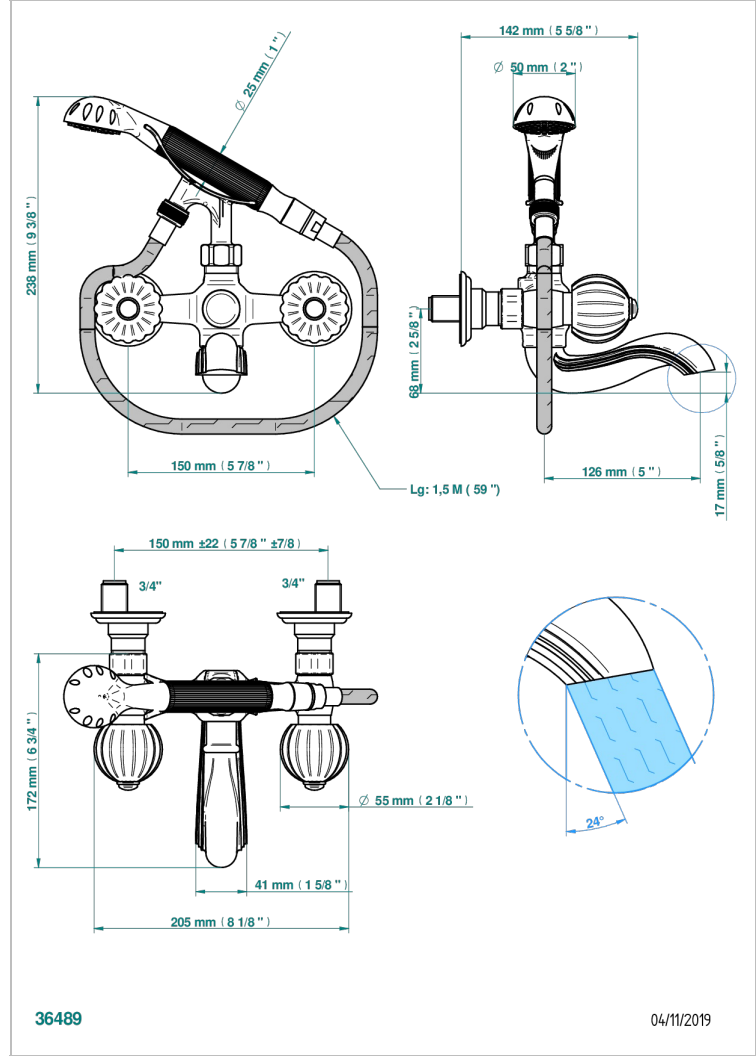

Смеситель для ванны настенный на 2 отверстия с ручным душем и шлангом - 150 мм между центрами

36489

04/11/2019

ХАРАКТЕРИСТИКИ

- Mandarine
- Смеситель для ванны настенный на 2 отверстия с ручным душем и шлангом - 150 мм между центрами