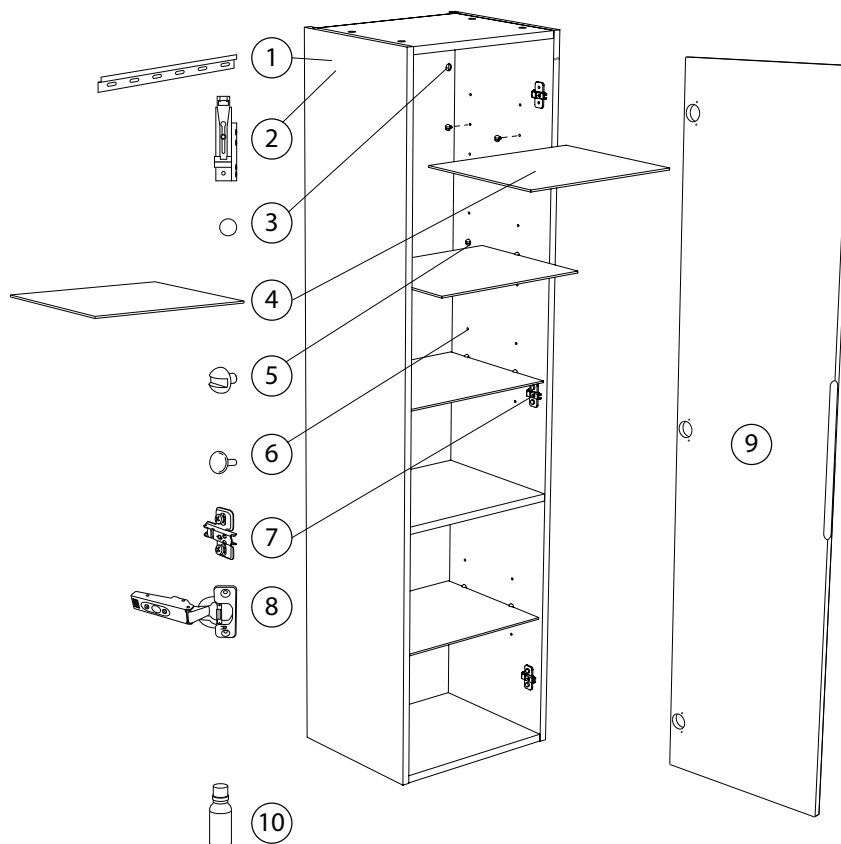

# Hafa® GO

Art: 1580300, 1580301, 1580302

	art.no	beskrivning	description
1	90005047	UPPHÄNGNINGSSKENA 400	SUSPENSION RAIL 400
2	9202018	UPPHÄNGNINGSBESLAG HETTICH VÄNSTER	SUSPENSION HETTICH LEFT
	9202019	UPPHÄNGNINGSBESLAG HETTICH HÖGER	SUSPENSION HETTICH RIGHT
3	9202027	TÄCKBRICKA SJÄLVHÄFTANDE 21MM VIT	COVER ADHESIVE MELAMINE 21MM WHITE
	9202028	TÄCKBRICKA SJÄLVHÄFTANDE 21MM SVART	COVER ADHESIVE MELAMINE 21MM SVART
4	9210230	GLASHYLLA HÖGSKÅP GO	GLASS SHELF HIGH CABINET GO
5	9202021	HYLLBÄRARE FÖR GLASHYLLA 4MM	SHELF HOLDER FOR GLASS SHELF 4MM
6	90005060	TÄCKBRICKA HYLLBÄRARHÅL VIT	COVER FOR SHELF HOLES WHITE
	90005061	TÄCKBRICKA HYLLBÄRARHÅL SVART	COVER FOR SHELF HOLES BLACK
7	9210265	STOMPLATTA LÅG BLUM 173L8100	HINGE PLATE LOW BLUM 173L8100
8	9202331	GÅNGJÄRN BLUM UTANPÅ MJUKSTÄNGANDE	HINGE BLUM OVERLAY SOFTCLOSE
9	9210228	LUCKA HÖGSKÅP GO VIT MATT	DOOR HIGH CABINET GO WHITE MATT
	9210330	LUCKA HÖGSKÅP GO VIT BLANK	DOOR HIGH CABINET GO WHITE GLOSS
	9210229	LUCKA HÖGSKÅP GO SVART	DOOR HIGH CABINET GO BLACK
10	9210073	BÄTTRINGSFÄRG VIT 0300-N 20-GLANS	TOUCH UP PAINT WHITE 0300-N 20 GLOSS
	9210274	BÄTTRINGSFÄRG VIT BLANK 0300-N 90-GLANS	TOUCH UP PAINT WHITE GLOSS 0300-N 90 GLOSS
	9210246	BÄTTRINGSFÄRG SVART 9000-N 10-GLANS	TOUCH-UP PAINT BLACK 9000-N 10-GLANS